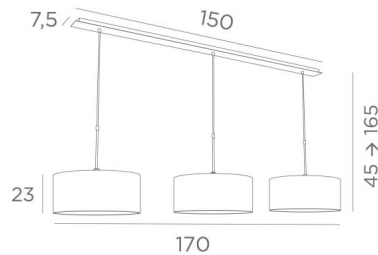

MEREROUKA 3 cyl45

MEREROUKA 3 en bronze griffé avec trois abat-jour cylindriques en Lin Moscou (tissu de catégorie 2)

MEREROUKA 3 cyl45 est une magnifique suspension avec trois abat-jour ronds cylindriques de 45cm. Suspension toute en longueur composée d'une belle et imposante base au plafond constituée d'un grand boîtier et d'une longue et large plaque décorative. Trois jeux de tubes réglables en hauteur permettent d'y placer trois abat-jour.

Avec une superbe suspension comme la **MEREROUKA**, c'est beaucoup plus que d'ouvrir un interrupteur, c'est surtout apporter dans un intérieur de la couleur et une ambiance chaleureuse. Choisissez avec soin dans notre vaste gamme le tissu ou la matière qui ornerez parfaitement ce luminaire et votre maison. Facile à installer, cette suspension se place au-dessus d'une table rectangulaire ou d'un bureau. Existe également dans une taille plus courte avec deux abat-jour identiques.

DIMENSIONS HORS-TOUT

H45cm → 165cm L170x45cm

BASE : Plate 150x7,5cm Box 146x6x2,2cm

DONNÉES TECHNIQUES

Trois douilles E27 métalliques avec bague. Suspension dimmable.

Distance entre les douilles : 62,5cm

Suspension réglable en hauteur lors du montage. Sur demande, trois tubes plus longs.