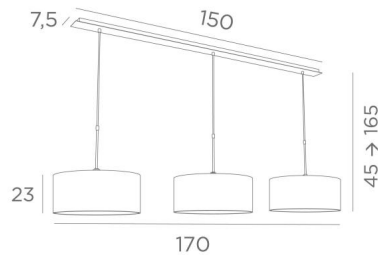

## MEREROUKA 3 cyl45

MEREROUKA 3 en bronze griffé avec trois abat-jour cylindriques en Lin Moscou (tissu de catégorie 2)

**MEREROUKA 3 cyl45** est une magnifique suspension avec trois abat-jour ronds cylindriques de 45cm. Suspension toute en longueur composée d'une belle et imposante base au plafond constituée d'un grand boîtier et d'une longue et large plaque décorative. Trois jeux de tubes réglables en hauteur permettent d'y placer trois abat-jour.

### DIMENSIONS HORS-TOUT

H45cm → 165cm L170x45cm

**BASE :** Plate 150x7,5cm Box 146x6x2,2cm

### DONNÉES TECHNIQUES

Trois douilles E27 métalliques avec bague. Suspension dimmable.

Distance entre les douilles : 62,5cm

Suspension réglable en hauteur lors du montage. Sur demande, trois tubes plus longs.

### ABAT-JOUR : DIMENSIONS & CODE

Ø45 - 45 - 23cm (x3)

+ *integral diffuser*

Code: 4545 + code tissu

Nous proposons plus de 180 tissus, matières et couleurs pour les abat-jour.

**LIGHTING COLLECTION**