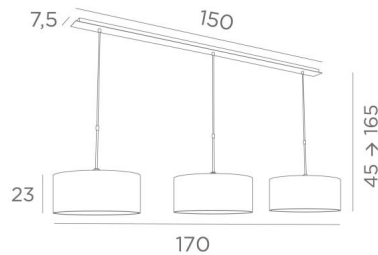

## MEREROUKA 3 cyl45

MEREROUKA 3 en bronze griffé avec trois abat-jour cylindriques en Lin Moscou (tissu de catégorie 2)

**MEREROUKA 3 cyl45** est une magnifique suspension avec trois abat-jour ronds cylindriques de 45cm. Suspension toute en longueur composée d'une belle et imposante base au plafond constituée d'un grand boîtier et d'une longue et large plaque décorative. Cette base donne beaucoup de latitude pour placer le luminaire sur la connexion électrique et au milieu de votre table.

Facile à installer, cette suspension se place au-dessus d'une table rectangulaire ou d'un bureau.

Existe également dans une taille plus courte avec deux abat-jour identiques.

### DIMENSIONS HORS-TOUT

H45cm → 165cm L170x45cm

**BASE :** Plate 150x7,5cm Box 146x6x2,2cm

### ABAT-JOUR : DIMENSIONS & CODE

Ø45 - 45 - 23cm (x3)

+ *integral diffuser*

Code: 4545 + code tissu

Nous proposons plus de 150 matériaux/couleurs pour les abat-jour.