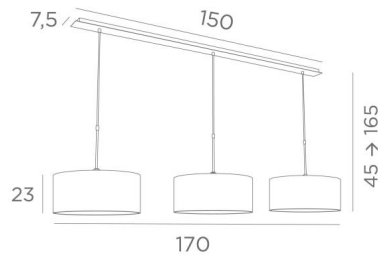

MEREROUKA 3 cyl45

MEREROUKA 3 en bronze griffé avec trois abat-jour cylindriques en Lin Moscou (tissu de catégorie 2)

MEREROUKA 3 cyl45 est une magnifique suspension avec trois abat-jour ronds cylindriques de 45cm. Suspension toute en longueur composée d'une belle et imposante base au plafond constituée d'un grand boîtier et d'une longue et large plaque décorative. Trois jeux de tubes réglables en hauteur permettent d'y placer trois abat-jour.

Avec une superbe suspension comme la **MEREROUKA**, c'est beaucoup plus que d'ouvrir un interrupteur, c'est surtout apporter dans un intérieur de la couleur et une ambiance chaleureuse. Choisissez avec soin dans notre vaste gamme le tissu ou la matière qui orn timer parfaitement ce luminaire et votre maison. Facile à installer, cette suspension se place au-dessus d'une table rectangulaire ou d'un bureau. Existe également dans une taille plus courte avec deux abat-jour identiques.

DIMENSIONS HORS-TOUT

H45cm → 165cm L170x45cm

BASE : Plate 150x7,5cm Box 146x6x2,2cm

DONNÉES TECHNIQUES

Trois douilles E27 métalliques avec bague. Suspension dimmable.

Distance entre les douilles : 62,5cm

Suspension réglable en hauteur lors du montage. Sur demande, trois tubes plus longs.