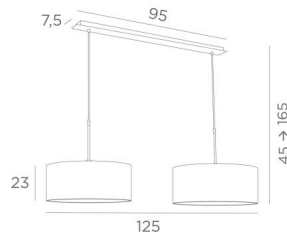

MEREROUKA 2 cyl45

MEREROUKA 2 en bronze griffé avec deux abat-jour cylindriques en Lin Moscou (tissu de catégorie 2)

MEREROUKA 2 cyl45 est une magnifique suspension avec deux abat-jour ronds cylindriques de 45cm. Suspension toute en longueur composée d'une belle et imposante base au plafond constituée d'un grand boîtier et d'une longue et large plaque décorative. Deux jeux de tubes réglables en hauteur permettent d'y placer deux abat-jour cylindriques.

Avec une superbe suspension comme la **MEREROUKA**, c'est beaucoup plus que d'ouvrir un interrupteur, c'est surtout apporter dans un intérieur de la couleur et une ambiance chaleureuse. Choisissez avec soin dans notre vaste gamme le tissu ou la matière qui ornerez parfaitement ce luminaire et votre maison. Facile à installer, cette suspension se place au-dessus d'une table rectangulaire ou d'un bureau. Existe également dans une taille plus longue avec trois abat-jour identiques.

DIMENSIONS HORS-TOUT

H45cm → 165cm L125 x 45cm

BASE : Plate 95 x 7,5cm Box 91 x 6 x 2,2cm

DONNÉES TECHNIQUES

Deux douilles E27 métalliques avec bague. Suspension dimmable

Distance entre les douilles : 79cm

28 - Bronze léger - 4154 028

29 - Bronze griffé - 4154 029

33 - Nickel satiné - 4154 033

ABAT-JOUR : DIMENSIONS & CODE

Ø45 - 45 - 23cm (x2)

+ *integral diffuser*

Code: 4545 + code tissu

Nous proposons plus de 180 tissus, matières et couleurs pour les abat-jour