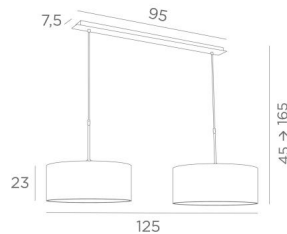

MEREROUKA 2 cyl45

MEREROUKA 2 en bronze griffé avec deux abat-jour cylindriques en Lin Moscou (tissu de catégorie 2)

MEREROUKA 2 cyl45 est une magnifique suspension avec deux abat-jour ronds cylindriques de 45cm. Suspension toute en longueur composée d'une belle et imposante base au plafond constituée d'un grand boîtier et d'une longue et large plaque décorative. Deux jeux de tubes réglables en hauteur permettent d'y placer deux abat-jour cylindriques.

Avec une superbe suspension comme la **MEREROUKA**, c'est beaucoup plus que d'ouvrir un interrupteur, c'est surtout apporter dans un intérieur de la couleur et une ambiance chaleureuse. Choisissez avec soin dans notre vaste gamme le tissu ou la matière qui orn timer parfaitement ce luminaire et votre maison. Facile à installer, cette suspension se place au-dessus d'une table rectangulaire ou d'un bureau. Existe également dans une taille plus longue avec trois abat-jour identiques.

DIMENSIONS HORS-TOUT

H45cm→165cm L125 x 45cm

BASE : Plate 95 x 7,5cm Box 91 x 6 x 2,2cm

DONNÉES TECHNIQUES

Deux douilles E27 métalliques avec bague. Suspension dimmable

Distance entre les douilles : 79cm

Suspension réglable en hauteur lors du montage

29 - Bronze griffé - 4154 029

33 - Nickel satiné - 4154 033

ABAT-JOUR : DIMENSIONS & CODE

Ø45 - 45 - 23cm (x2)

+ *integral diffuser*

Code: 4545 + code tissu

Nous proposons plus de 180 tissus, matières et couleurs pour les abat-jour