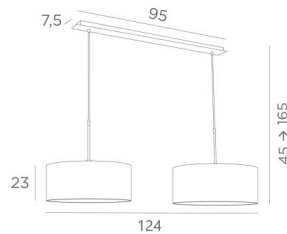

MEREROUKA 2 cyl45

MEREROUKA 2 en bronze griffé avec deux abat-jour cylindriques en Lin Moscou (tissu de catégorie 2)

MEREROUKA 2 cyl45 est une magnifique suspension avec deux abat-jour ronds cylindriques de 45cm. Suspension toute en longueur composée d'une belle et imposante base au plafond constituée d'un grand boîtier et d'une longue et large plaque décorative. Deux jeux de tubes réglables en hauteur permettent d'y placer deux abat-jour cylindriques.

Avec une superbe suspension comme la **MEREROUKA**, c'est beaucoup plus que d'ouvrir un interrupteur, c'est surtout apporter dans un intérieur de la couleur et une ambiance chaleureuse. Choisissez avec soin dans notre vaste gamme le tissu ou la matière qui ornerez parfaitement ce luminaire et votre maison. Facile à installer, cette suspension se place au-dessus d'une table rectangulaire ou d'un bureau. Existe également dans une taille plus longue avec trois abat-jour identiques.

DIMENSIONS HORS-TOUT

H45cm → 165cm L125 x 45cm

BASE : Plate 95 x 7,5cm Box 91 x 6 x 2,2cm

DONNÉES TECHNIQUES

Deux douilles E27 métalliques avec bague. Suspension dimmable

Distance entre les douilles : 79cm

28 - Bronze léger - 4154 028

29 - Bronze griffé - 4154 029

ABAT-JOUR : DIMENSIONS & CODE

Ø45 - 45 - 23cm (x2)

+ *integral diffuser*

Code: 4545 + code tissu

Nous proposons plus de 180 tissus, matières et couleurs pour les abat-jour