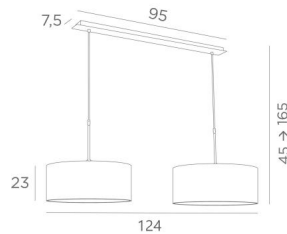

MEREROUKA 2 cyl45

MEREROUKA 2 en bronze griffé avec deux abat-jour cylindriques en Lin Moscou (tissu de catégorie 2)

MEREROUKA 2 cyl45 est une magnifique suspension avec deux abat-jour ronds cylindriques de 45cm. Suspension toute en longueur composée d'une belle et imposante base au plafond constituée d'un grand boîtier et d'une longue et large plaque décorative. Deux jeux de tubes réglables en hauteur permettent d'y placer deux abat-jour cylindriques.

Avec une superbe suspension comme la **MEREROUKA**, c'est beaucoup plus que d'ouvrir un interrupteur, c'est surtout apporter dans un intérieur de la couleur et une ambiance chaleureuse. Choisissez avec soin dans notre vaste gamme le tissu ou la matière qui ornerez parfaitement ce luminaire et votre maison. Facile à installer, cette suspension se place au-dessus d'une table rectangulaire ou d'un bureau. Existe également dans une taille plus longue avec trois abat-jour identiques.

DIMENSIONS HORS-TOUT

H45cm → 165cm L125 x 45cm

BASE : Plate 95 x 7,5cm Box 91 x 6 x 2,2cm

DONNÉES TECHNIQUES

Deux douilles E27 métalliques avec bague. Suspension dimmable

Distance entre les douilles : 79cm

28 - Bronze léger - 4154 028

29 - Bronze griffé - 4154 029

33 - Nickel satiné - 4154 033

ABAT-JOUR : DIMENSIONS & CODE

Ø45 - 45 - 23cm (x2)

+ *integral diffuser*

Code: 4545 + code tissu

Nous proposons plus de 180 tissus, matières et couleurs pour les abat-jour