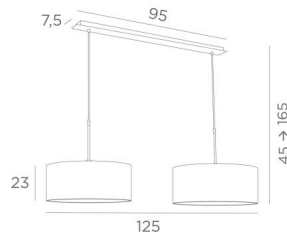

MEREROUKA 2 cyl45

MEREROUKA 2 en bronze griffé avec deux abat-jour cylindriques en Lin Moscou (tissu de catégorie 2)

MEREROUKA 2 cyl45 est une magnifique suspension avec deux abat-jour ronds cylindriques de 45cm. Suspension toute en longueur composée d'une belle et imposante base au plafond constituée d'un grand boîtier et d'une longue et large plaque décorative. Cette base donne beaucoup de latitude pour placer le luminaire sur la connexion électrique et au milieu de votre table.

Facile à installer, cette suspension se place au-dessus d'une table rectangulaire ou d'un bureau.

Existe également dans une taille plus longue avec trois abat-jour identiques.

DIMENSIONS HORS-TOUT

H45cm → 165cm - L125 x 45cm

BASE : Plate 95 x 7,5cm - Box 91 x 6 x 2,2cm

DONNÉES TECHNIQUES

Deux douilles E27 métalliques avec bague. Suspension dimmable.

Distance entre les douilles : 79cm

Suspension réglable en hauteur lors du montage.

33 - Nickel satiné - 4154 033

ABAT-JOUR : DIMENSIONS & CODE

Ø45 - 45 - 23cm (x2)

+ *integral diffuser*

Code: 4545 + code tissu

Nous proposons plus de 150 matériaux/couleurs pour les abat-jour.