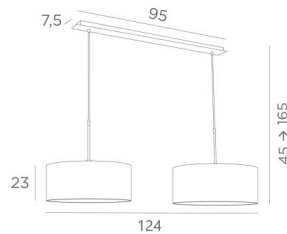

## MEREROUKA 2 cyl45

MEREROUKA 2 en bronze griffé avec deux abat-jour cylindriques en Lin Moscou (tissu de catégorie 2)

**MEREROUKA 2 cyl45** est une magnifique suspension avec deux abat-jour ronds cylindriques de 45cm. Suspension toute en longueur composée d'une belle et imposante base au plafond constituée d'un grand boîtier et d'une longue et large plaque décorative. Deux jeux de tubes réglables en hauteur permettent d'y placer deux abat-jour cylindriques.

### DIMENSIONS HORS-TOUT

H45cm → 165cm L125 x 45cm

**BASE :** Plate 95 x 7,5cm Box 91 x 6 x 2,2cm

### DONNÉES TECHNIQUES

Deux douilles E27 métalliques avec bague. Suspension dimmable

Distance entre les douilles : 79cm

Suspension réglable en hauteur lors du montage

Sur demande, il est possible d'obtenir des tubes de suspension plus longs

### ABAT-JOUR : DIMENSIONS & CODE

Ø45 - 45 - 23cm (x2)

+ *integral diffuser*

Code: 4545 + code tissu

Nous proposons plus de 180 tissus, matières et couleurs pour les abat-jour