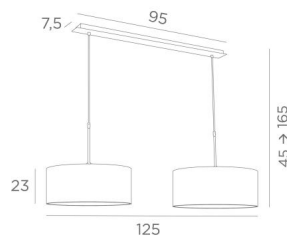

MEREROUKA 2 cyl45

MEREROUKA 2 en bronze griffé avec deux abat-jour cylindriques en Lin Moscou (tissu de catégorie 2)

MEREROUKA 2 cyl45 est une magnifique suspension avec deux abat-jour ronds cylindriques de 45cm. Suspension toute en longueur composée d'une belle et imposante base au plafond constituée d'un grand boîtier et d'une longue et large plaque décorative. Deux jeux de tubes réglables en hauteur permettent d'y placer deux abat-jour cylindriques.

Avec une superbe suspension comme la **MEREROUKA**, c'est beaucoup plus que d'ouvrir un interrupteur, c'est surtout apporter dans un intérieur de la couleur et une ambiance chaleureuse. Choisissez avec soin dans notre vaste gamme le tissu ou la matière qui ornerez parfaitement ce luminaire et votre maison. Facile à installer, cette suspension se place au-dessus d'une table rectangulaire ou d'un bureau. Existe également dans une taille plus longue avec trois abat-jour identiques.

DIMENSIONS HORS-TOUT

H45cm→165cm L125 x 45cm

BASE : Plate 95 x 7,5cm Box 91 x 6 x 2,2cm

DONNÉES TECHNIQUES

Deux douilles E27 métalliques avec bague. Suspension dimmable

Distance entre les douilles : 79cm

Suspension réglable en hauteur lors du montage

29 - Bronze griffé - 4154 029

33 - Nickel satiné - 4154 033

ABAT-JOUR : DIMENSIONS & CODE

Ø45 - 45 - 23cm (x2)

+ *integral diffuser*

Code: 4545 + code tissu

Nous proposons plus de 150 matériaux/couleurs pour les abat-jour.