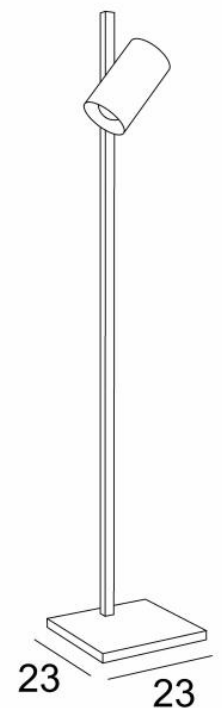

ULYSSE

ULYSSE en bronze griffé. Finition du métal : code 29

122,5

ULYSSE est une liseuse au design très actuel avec un beau grand spot cylindrique

Le spot est orientable et équipé d'une ampoule classique, éclairage simple mais efficace. Avec une douille E27, rien de plus simple et facile pour un changement d'ampoule LED

ULYSSE est réalisée tout en laiton massif par des artisans qui maîtrisent les techniques ancestrales et actuelles. Il est présenté dans de nombreuses finitions toutes remarquables

Ce petit lampadaire est aussi décliné, avec le même spot orientable, en applique murale et en lampe à poser, voir [JONAS](#) ou [MIDAS](#)

DIMENSIONS HORS-TOUT

H122,5cm #23cm

BASE

#23 x 2,5cm

DONNÉES TECHNIQUES

Une douille E27

Un spot orientable sur 270°

Dimensions du spot : Ø9cm L16cm

Un cordon électrique : interrupteur au pied à 25cm du socle ensuite fiche à 150cm (standard)

Un variateur au pied sur le cordon électrique (supplément)

Utilisation obligatoire d'une ampoule LED (sécurité)