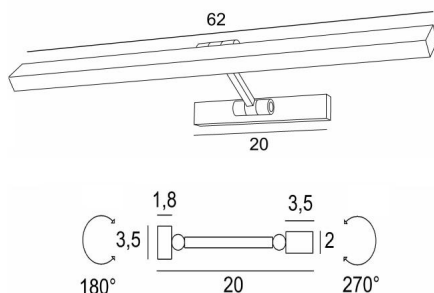

OUBA 65

OUBA 65 en bronze léger. Finition du métal : code 28

OUBA 65 est un éclairage de tableau ou de bibliothèque avec double rotules et de 62cm de long

Le réflecteur est orientable sur 270°

De lumière chaude, un ruban LED, intégré dans le réflecteur, éclaire d'une manière régulière et continue sur toute la longueur de l'appareil

Ce luminaire est fabriqué en laiton massif par des artisans expérimentés et les finitions proposées sont plus que remarquables

Cet appareil vous est proposé dans une taille plus petite, voir [OUBA 35](#)

DIMENSIONS HORS-TOUT

H3,5cm L62cm |→20cm

BASE

20 x 3,5 x 1,8cm

DONNÉES TECHNIQUES

Ruban LED intégré dans le réflecteur :

consommation 8,4W luminosité 900lm température de couleur 2700°K

Pas de convertisseur, ce ruban LED fonctionne directement sur le 230V

Possibilité de variation avec une gradation TRIAC

Le réflecteur est orientable sur 270°

Dimensions du réflecteur : L62 x 3,5cm H2cm

Le bras est articulé sur 180°

Une patère pour fixer le boîtier au mur ([plan en PDF](#))