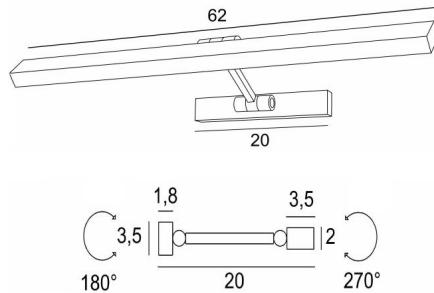

OUBA 65

OUBA 65 en bronze léger. Finition du métal : code 28

OUBA 65 est un éclairage de tableau ou de bibliothèque avec double rotules et de 62cm de long

Le réflecteur est orientable sur 270°

De lumière chaude, un ruban LED, intégré dans le réflecteur, éclaire d'une manière régulière et continue sur toute la longueur de l'appareil

Ce luminaire est fabriqué en laiton massif par des artisans expérimentés et les finitions proposées sont plus que remarquables

Cet appareil vous est proposé dans une taille plus petite, voir [OUBA 35](#)

DIMENSIONS HORS-TOUT

H3,5cm L62cm |→20cm

BASE

20 x 3,5 x 1,8cm

DONNÉES TECHNIQUES

Ruban LED intégré dans le réflecteur :

consommation 8,4W luminosité 900lm température de couleur 2700°K

Pas de convertisseur, ce ruban LED fonctionne directement sur le 230V

Possibilité de variation avec une gradation TRIAC

Le réflecteur est orientable sur 270°

Dimensions du réflecteur : L62 x 3,5cm H2cm

Le bras est articulé sur 180°

Une patère pour fixer le boîtier au mur ([plan en PDF](#))