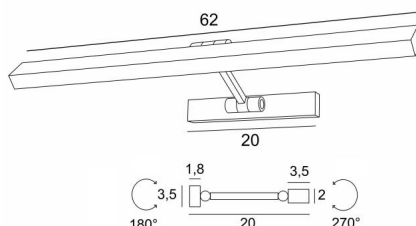

OUBA 65

OUBA 65 en bronze léger. Finition du métal : code 28

OUBA 65 est un éclairage de tableau ou de bibliothèque avec double rotules et de 62cm de long

Dans le réflecteur, orientable sur 270°, un module LED est intégré

Cet appareil vous est proposé dans une taille plus petite, voir [OUBA 35](#)

DIMENSIONS HORS-TOUT

H3,5cm L62cm |→20cm

BASE

20 x 3,5 x 1,8cm

DONNÉES TECHNIQUES

Module LED intégré dans le réflecteur :

consommation 14,8W luminosité 1560lm température de couleur 2700°K

Pas de convertisseur, ce module fonctionne directement sur le 230V

Applique non dimmable

Le réflecteur est orientable sur 270°

Dimensions du réflecteur : L62 x 3,5cm H2cm

Le bras est articulé sur 180°

Une patère pour fixer le boîtier au mur ([plan en PDF](#))