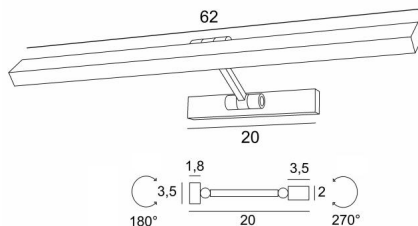

OUBA 65

OUBA 65 en bronze léger. Finition du métal : code 28

OUBA 65 est un éclairage de tableau ou de bibliothèque avec double rotules et de 62cm de long

Dans le réflecteur, orientable sur 270°, un module LED est intégré

Cet appareil vous est proposé dans une taille plus petite, voir [OUBA 35](#)

DIMENSIONS HORS-TOUT

H3,5cm L62cm |→20cm

BASE

20 x 3,5 x 1,8cm

DONNÉES TECHNIQUES

Module LED intégré dans le réflecteur :

consommation 14,8W luminosité 1560lm température de couleur 2700°K

Pas de convertisseur, ce module fonctionne directement sur le 230V

Applique non dimmable

Le réflecteur est orientable sur 270°

Dimensions du réflecteur : L62 x 3,5cm H2cm

Le bras est articulé sur 180°

Une patère pour fixer le boîtier au mur ([plan en PDF](#))