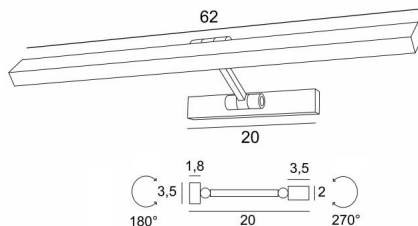

## OUBA 65

OUBA 65 en bronze léger. Finition du métal : code 28

**OUBA 65** est un éclairage de tableau ou de bibliothèque avec double rotules et de 62cm de long

Dans le réflecteur, orientable sur 270°, un module LED est intégré

### DIMENSIONS HORS-TOUT

H3,5cm L62cm |→20cm

### BASE

20 x 3,5 x 1,8cm

Le réflecteur est orientable sur 270°

Dimensions du réflecteur : L62 x 3,5cm H2cm

Le bras est articulé sur 180°

Une patère pour fixer le boîtier au mur ([plan en PDF](#))