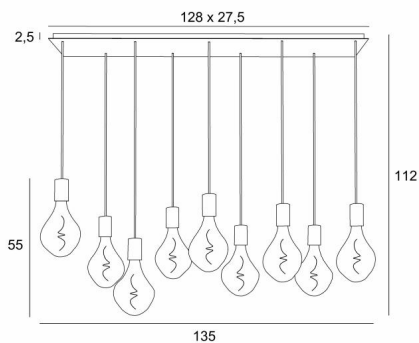

ARTEMIS 9

ARTEMIS 9 # en laiton satiné avec neuf ampoules dorées

ARTEMIS 9 # est une superbe et élégante composition de neuf ampoules fixées à une base-plafond rectangulaire

Magnifique ampoule couverte de facettes, **ARTEMIS** est emplie de jolis effets lumineux et elle est très décorative. Dans cette remarquable déclinaison elles seront autant de touches lumineuses qui illumineront votre intérieur

DIMENSIONS HORS-TOUT

H112cm L135 x 37cm

BASE

Plaque : 128 x 27,5cm Cadre : 125 x 24,5 x 2,5cm

DONNÉES TECHNIQUES

Neuf douilles E27 avec cache-douille XXL

Le bas de cette suspension arrive à 163cm du sol pour un plafond de 275cm. Sur demande, nous adaptons les câbles pour une autre hauteur de plafond mais d'autres combinaisons sont réalisables, voir [BON DE COMMANDE](#)

Ampoule LED Argentée - dimmable - Ø165mm - code 6843 000 (option)

Ampoule LED Dorée - dimmable - Ø165mm - code 6849 000 (option)

Suspension dimmable avec un variateur externe

Un cadre à fixer au plafond avant le placement de la plaque (voir [NOTICE DE MONTAGE](#))