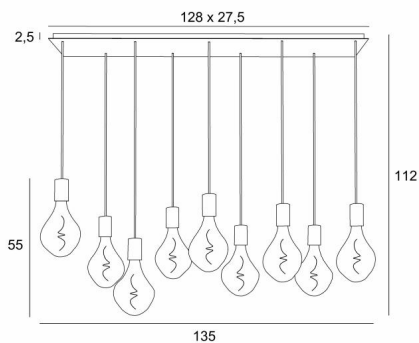

## ARTEMIS 9 #

ARTEMIS 9 # en laiton satiné avec neuf ampoules dorées

**ARTEMIS 9 #** est une superbe et élégante composition de neuf ampoules fixées à une base-plafond rectangulaire

Magnifique ampoule couverte de facettes, **ARTEMIS** est emplie de jolis effets lumineux et elle est très décorative. Dans cette remarquable déclinaison elles seront autant de touches lumineuses qui illumineront votre intérieur

### DIMENSIONS HORS-TOUT

H112cm L135 x 37cm

### BASE

Plaque : 128 x 27,5cm Cadre : 125 x 24,5 x 2,5cm