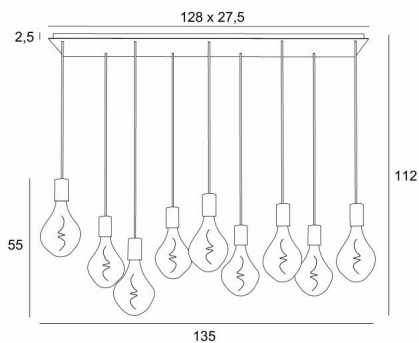

ARTEMIS 9 # en laiton satiné avec neuf ampoules gold

ARTEMIS 9 # est une superbe et élégante composition de neuf ampoules fixées à une base-plafond rectangulaire

Magnifique ampoule couverte de facettes, **ARTEMIS** est emplie de jolis effets lumineux et elle est très décorative. Dans cette remarquable déclinaison elles seront autant de touches lumineuses qui illumineront votre intérieur

DIMENSIONS HORS-TOUT

H112cm L135 x 37cm

BASE

Plaque : 128 x 27,5cm Cadre : 125 x 24,5 x 2,5cm

DONNÉES TECHNIQUES

Neuf douilles E27 avec cache-douille XXL

Le bas de cette suspension arrive à 163cm du sol pour un plafond de 275cm. Sur demande, nous adaptons les câbles pour une autre hauteur de plafond mais d'autres combinaisons sont réalisables, voir [BON DE COMMANDE](#)

Ampoule LED Silver - dimmable - Ø165mm - code 6843 000 (option)

Ampoule LED Gold - dimmable - Ø165mm - code 6849 000 (option)

Suspension dimmable avec un variateur externe

Un cadre à fixer au plafond avant le placement de la plaque (voir [NOTICE DE MONTAGE](#))

FINITIONS DES MÉTAUX DISPONIBLES ET CODES

02 - Noir structuré - 4958 002

25 - Laiton satiné - 4958 025

29 - Bronze griffé - 4958 029