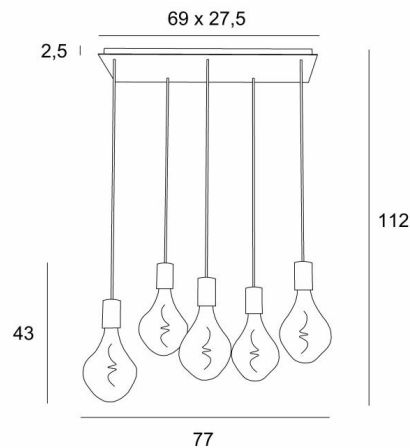

## ARTEMIS 5 #

ARTEMIS 5 # en bronze griffé avec cinq ampoules argentées

**ARTEMIS 5 #** est une superbe et élégante composition de cinq ampoules fixées à une base-plafond rectangulaire

Magnifique ampoule couverte de facettes, **ARTEMIS** est emplie de jolis effets lumineux et elle est très décorative. Dans cette remarquable déclinaison elles seront autant de touches lumineuses qui illumineront votre intérieur

### DIMENSIONS HORS-TOUT

H112cm L77 x 37cm

### BASE

Plaque : 69 x 27,5cm Cadre : 66 x 24,5 x 2,5cm

### DONNÉES TECHNIQUES

Cinq douilles E27 avec cache-douille XXL. Suspension dimmable

Le bas de cette suspension arrive à 163cm du sol pour un plafond de 275cm. Sur demande, nous adaptons les câbles pour une autre hauteur de plafond mais d'autres combinaisons sont réalisables, voir [BON DE COMMANDE](#)