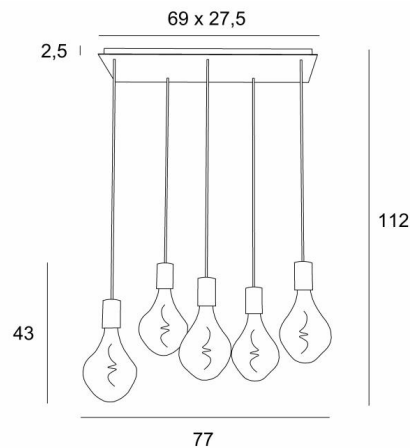

ARTEMIS 5

ARTEMIS 5 # en laiton satiné avec cinq ampoules gold

ARTEMIS 5 # est une superbe et élégante composition de cinq ampoules fixées à une base-plafond rectangulaire

Magnifique ampoule couverte de facettes, **ARTEMIS** est emplie de jolis effets lumineux et elle est très décorative. Dans cette remarquable déclinaison elles seront autant de touches lumineuses qui illumineront votre intérieur

DIMENSIONS HORS-TOUT

H112cm L77 x 37cm

BASE

Plaque : 69 x 27,5cm Cadre : 66 x 24,5 x 2,5cm

DONNÉES TECHNIQUES

Cinq douilles E27 avec cache-douille XXL. Suspension dimmable

Le bas de cette suspension arrive à 163cm du sol pour un plafond de 275cm. Sur demande, nous adaptons les câbles pour une autre hauteur de plafond mais d'autres combinaisons sont réalisables, voir [BON DE COMMANDE](#)

Ampoule LED Silver - dimmable - Ø165mm - code 6843 000 (option)

Ampoule LED Gold - dimmable - Ø165mm - code 6849 000 (option)

Un cadre à fixer au plafond avant le placement de la plaque, voir [NOTICE DE MONTAGE](#)