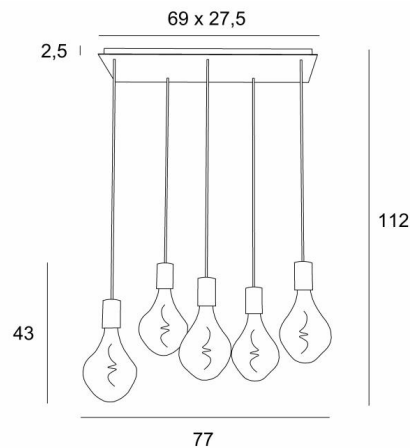

ARTEMIS 5

ARTEMIS 5 # en bronze griffé avec cinq ampoules argentées

ARTEMIS 5 # est une superbe et élégante composition de cinq ampoules fixées à une base-plafond rectangulaire

Magnifique ampoule couverte de facettes, **ARTEMIS** est emplie de jolis effets lumineux et elle est très décorative. Dans cette remarquable déclinaison elles seront autant de touches lumineuses qui illumineront votre intérieur

DIMENSIONS HORS-TOUT

H112cm L77 x 37cm

BASE

Plaque : 69 x 27,5cm Cadre : 66 x 24,5 x 2,5cm

DONNÉES TECHNIQUES

Cinq douilles E27 avec cache-douille XXL. Suspension dimmable

Le bas de cette suspension arrive à 163cm du sol pour un plafond de 275cm. Sur demande, nous adaptons les câbles pour une autre hauteur de plafond mais d'autres combinaisons sont réalisables, voir [BON DE COMMANDE](#)

Ampoule LED Argentée - dimmable - Ø165mm - code 6843 000 (option)

Ampoule LED Dorée - dimmable - Ø165mm - code 6849 000 (option)

Un cadre à fixer au plafond avant le placement de la plaque, voir [NOTICE DE MONTAGE](#)