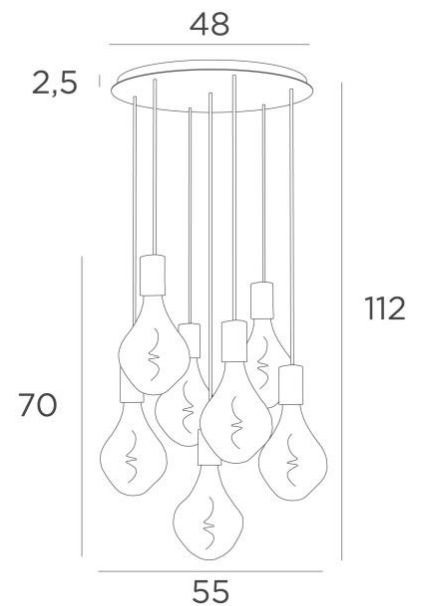

## ARTEMIS 7 o48

ARTEMIS 7 o48 en bronze griffé avec six ampoules argentées

**ARTEMIS 7 o48** est une superbe et élégante composition de sept ampoules fixées à une base-plafond ronde

Magnifique ampoule couverte de facettes, **ARTEMIS** est emplie de jolis effets lumineux et elle est très décorative. Dans cette remarquable déclinaison elles seront autant de touches lumineuses qui illumineront votre intérieur

### DIMENSIONS HORS-TOUT

H112cm Ø55cm

### BASE

Plaque : Ø48cm Cadre : Ø44 x 2,5cm

### DONNÉES TECHNIQUES

Sept douilles E27 avec cache-douille XXL

Le bas de cette suspension arrive à 163cm du sol pour un plafond de 275cm. Sur demande, nous adaptons les câbles pour une autre hauteur de plafond mais d'autres combinaisons sont réalisables, voir [BON DE COMMANDE](#)