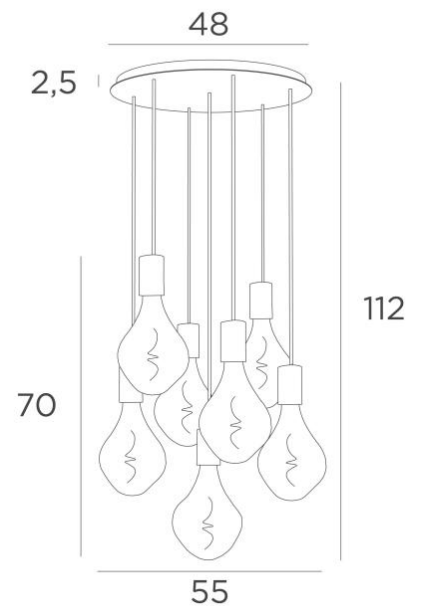

ARTEMIS 7 o48

ARTEMIS 7 o48 en bronze griffé avec six ampoules argentées

ARTEMIS 7 o48 est une superbe et élégante composition de sept ampoules fixées à une base-plafond ronde

Magnifique ampoule couverte de facettes, **ARTEMIS** est emplie de jolis effets lumineux et elle est très décorative. Dans cette remarquable déclinaison elles seront autant de touches lumineuses qui illumineront votre intérieur

DIMENSIONS HORS-TOUT

H112cm Ø55cm

BASE

Plaque : Ø48cm Cadre : Ø44 x 2,5cm

DONNÉES TECHNIQUES

Sept douilles E27 avec cache-douille XXL

Le bas de cette suspension arrive à 163cm du sol pour un plafond de 275cm. Sur demande, nous adaptons les câbles pour une autre hauteur de plafond mais d'autres combinaisons sont réalisables, voir [BON DE COMMANDE](#)

Ampoule LED Argentée - dimmable - Ø165mm - code 6843 000 (option)

Ampoule LED Dorée - dimmable - Ø165mm - code 6849 000 (option)

Suspension dimmable au moyen d'un variateur externe

Un cadre à fixer au plafond avant le placement de la plaque (voir [NOTICE DE MONTAGE](#))