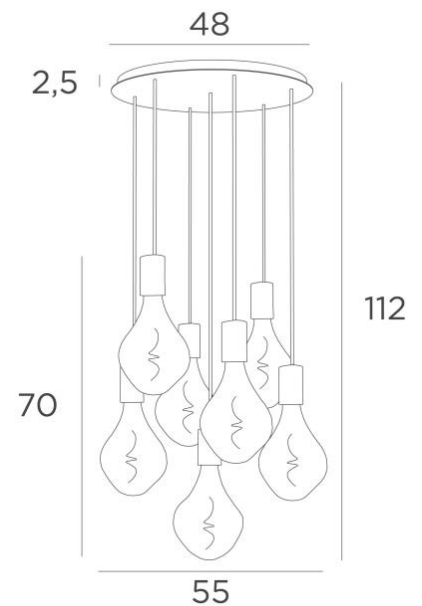

ARTEMIS 7 o48

ARTEMIS 7 o48 en bronze griffé avec six ampoules argentées

ARTEMIS 7 o48 est une superbe et élégante composition de sept ampoules fixées à une base-plafond ronde

Magnifique ampoule couverte de facettes, **ARTEMIS** est emplie de jolis effets lumineux et elle est très décorative. Dans cette remarquable déclinaison elles seront autant de touches lumineuses qui illumineront votre intérieur

DIMENSIONS HORS-TOUT

H112cm Ø55cm

BASE

Plaque : Ø48cm Cadre : Ø44 x 2,5cm

DONNÉES TECHNIQUES

Sept douilles E27 avec cache-douille XXL

Le bas de cette suspension arrive à 163cm du sol pour un plafond de 275cm. Sur demande, nous adaptons les câbles pour une autre hauteur de plafond mais d'autres combinaisons sont réalisables, voir [BON DE COMMANDE](#)

Ampoule LED Argentée - dimmable - Ø165mm - code 6843 000 (option)

Ampoule LED Dorée - dimmable - Ø165mm - code 6849 000 (option)

Suspension dimmable au moyen d'un variateur externe

Un cadre à fixer au plafond avant le placement de la plaque (voir [NOTICE DE MONTAGE](#))