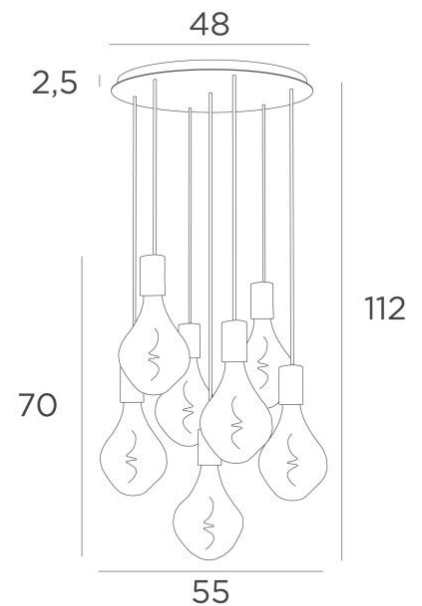

ARTEMIS 7 ø48

ARTEMIS 7 ø48 en bronze griffé avec six ampoules argentées

ARTEMIS 7 ø48 est une superbe et élégante composition de sept ampoules fixées à une base-plafond ronde

Magnifique ampoule couverte de facettes, **ARTEMIS** est emplie de jolis effets lumineux et elle est très décorative. Dans cette remarquable déclinaison elles seront autant de touches lumineuses qui illumineront votre intérieur

DIMENSIONS HORS-TOUT

H112cm Ø55cm

BASE

Plaque : Ø48cm Cadre : Ø44 x 2,5cm

DONNÉES TECHNIQUES

Sept douilles E27 avec cache-douille XXL

Le bas de cette suspension arrive à 163cm du sol pour un plafond de 275cm. Sur demande, nous adaptons les câbles pour une autre hauteur de plafond mais d'autres combinaisons sont réalisables, voir [BON DE COMMANDE](#)

Ampoule LED Argentée - dimmable - Ø165mm - code 6843 000 (option)

Ampoule LED Dorée - dimmable - Ø165mm - code 6849 000 (option)

Suspension dimmable au moyen d'un variateur externe

Un cadre à fixer au plafond avant le placement de la plaque (voir [NOTICE DE MONTAGE](#))