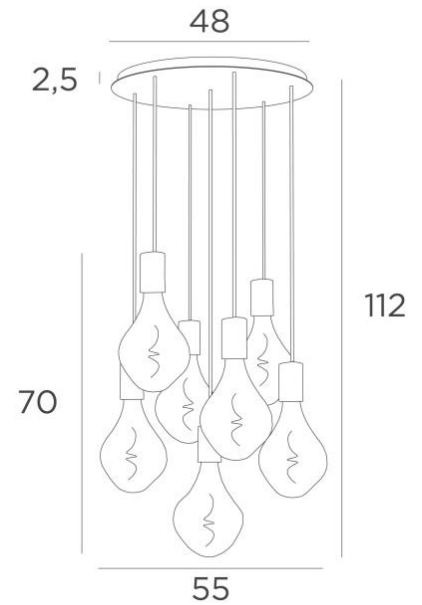

ARTEMIS 7 o48

ARTEMIS ambiance

ARTEMIS 7 o48 est une superbe et élégante composition de sept ampoules fixées à une base-plafond ronde

Magnifique ampoule couverte de facettes, **ARTEMIS** est emplie de jolis effets lumineux et elle est très décorative. Dans cette remarquable déclinaison elles seront autant de touches lumineuses qui illumineront votre intérieur

DIMENSIONS HORS-TOUT

H112cm Ø55cm

BASE

Plaque : Ø48cm Cadre : Ø44 x 2,5cm

DONNÉES TECHNIQUES

Sept douilles E27 avec cache-douille XXL

Le bas de cette suspension arrive à 163cm du sol pour un plafond de 275cm. Sur demande, nous adaptons les câbles pour une autre hauteur de plafond mais d'autres combinaisons sont réalisables, voir [BON DE COMMANDE](#)

Ampoule LED Silver - dimmable - Ø165mm - code 6843 000 (option)

Ampoule LED Gold - dimmable - Ø165mm - code 6849 000 (option)

Suspension dimmable au moyen d'un variateur externe

Un cadre à fixer au plafond avant le placement de la plaque (voir [NOTICE DE MONTAGE](#))