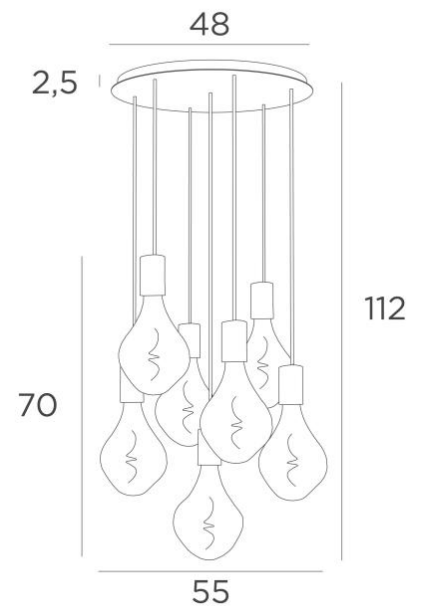

ARTEMIS 7 o48

ARTEMIS 7 o48 en laiton satiné avec sept ampoules gold

ARTEMIS 7 o48 est une superbe et élégante composition de sept ampoules fixées à une base-plafond ronde

Magnifique ampoule couverte de facettes, **ARTEMIS** est emplie de jolis effets lumineux et elle est très décorative. Dans cette remarquable déclinaison elles seront autant de touches lumineuses qui illumineront votre intérieur

DIMENSIONS HORS-TOUT

H112cm Ø55cm

BASE

Plaque : Ø48cm Cadre : Ø44 x 2,5cm

DONNÉES TECHNIQUES

Sept douilles E27 avec cache-douille XXL

Le bas de cette suspension arrive à 163cm du sol pour un plafond de 275cm. Sur demande, nous adaptons les câbles pour une autre hauteur de plafond mais d'autres combinaisons sont réalisables, voir [BON DE COMMANDE](#)

Ampoule LED Silver - dimmable - Ø165mm - code 6843 000 (option)

Ampoule LED Gold - dimmable - Ø165mm - code 6849 000 (option)

Suspension dimmable au moyen d'un variateur externe

Un cadre à fixer au plafond avant le placement de la plaque (voir [NOTICE DE MONTAGE](#))