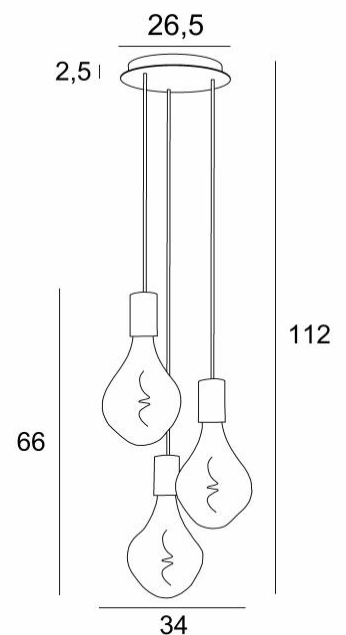

ARTEMIS 3 o26

ARTEMIS 3 o26 en laiton satiné avec trois ampoules dorées

ARTEMIS 3 o26 est une superbe et élégante composition de trois ampoules fixées à une base-plafond ronde

Magnifique ampoule couverte de facettes, **ARTEMIS** est emplie de jolis effets lumineux et elle est très décorative. Dans cette remarquable déclinaison elles seront autant de touches lumineuses qui illumineront votre intérieur

DIMENSIONS HORS-TOUT

H112cm Ø34cm

BASE

Plaque : Ø26,5cm Boîtier : Ø23,5 x 2,5cm (voir [CEILING BASE 3 o26](#))

DONNÉES TECHNIQUES

Trois douilles E27 avec cache-douille XXL

Le bas de cette suspension arrive à 163cm du sol pour un plafond de 275cm. Sur demande, nous adaptons les câbles pour une autre hauteur de plafond mais d'autres combinaisons sont réalisables, voir [BON DE COMMANDE](#)

Ampoule LED Argentée - dimmable - Ø165mm - code 6843 000 (option)

Ampoule LED Dorée - dimmable - Ø165mm - code 6849 000 (option)

Suspension dimmable

Une patère pour fixer la base au plafond ([plan en PDF](#))