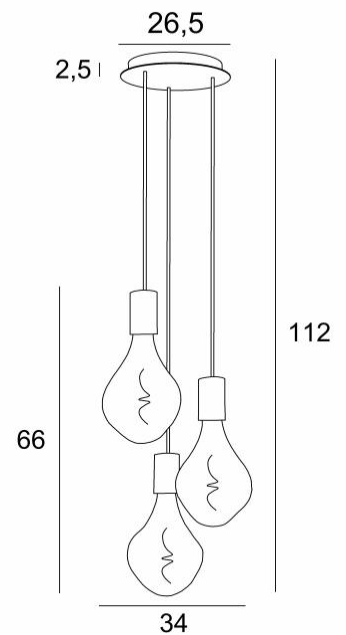

ARTEMIS 3 o26

ARTEMIS 3 o26 en laiton satiné avec trois ampoules dorées

ARTEMIS 3 o26 est une superbe et élégante composition de trois ampoules fixées à une base-plafond ronde

Magnifique ampoule couverte de facettes, **ARTEMIS** est emplie de jolis effets lumineux et elle est très décorative. Dans cette remarquable déclinaison elles seront autant de touches lumineuses qui illumineront votre intérieur

DIMENSIONS HORS-TOUT

H112cm Ø34cm

BASE

Plaque : Ø26,5cm Boîtier : Ø23,5 x 2,5cm (voir [CEILING BASE 3 o26](#))

DONNÉES TECHNIQUES

Trois douilles E27 avec cache-douille XXL

Le bas de cette suspension arrive à 163cm du sol pour un plafond de 275cm. Sur demande, nous adaptons les câbles pour une autre hauteur de plafond mais d'autres combinaisons sont réalisables, voir [BON DE COMMANDE](#)

Ampoule LED Argentée - dimmable - Ø165mm - code 6843 000 (option)

Ampoule LED Dorée - dimmable - Ø165mm - code 6849 000 (option)

Suspension dimmable

Une patère pour fixer la base au plafond ([plan en PDF](#))