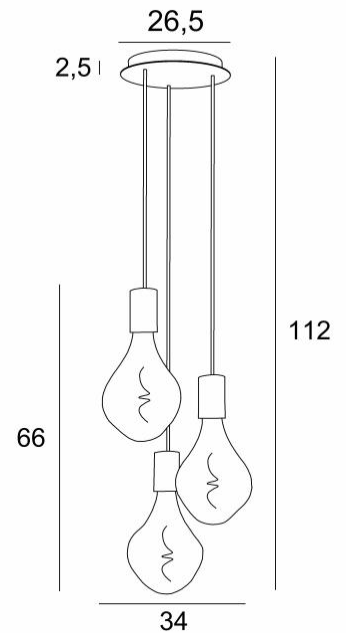

## ARTEMIS 3 o26

ARTEMIS 3 o26 en laiton satiné avec trois ampoules dorées

**ARTEMIS 3 o26** est une superbe et élégante composition de trois ampoules fixées à une base-plafond ronde

Magnifique ampoule couverte de facettes, **ARTEMIS** est emplie de jolis effets lumineux et elle est très décorative. Dans cette remarquable déclinaison elles seront autant de touches lumineuses qui illumineront votre intérieur

### DIMENSIONS HORS-TOUT

H112cm Ø34cm

### BASE

Plaque : Ø26,5cm Boîtier : Ø23,5 x 2,5cm (voir [CEILING BASE 3 o26](#))

### DONNÉES TECHNIQUES

Trois douilles E27 avec cache-douille XXL

Le bas de cette suspension arrive à 163cm du sol pour un plafond de 275cm. Sur demande, nous adaptons les câbles pour une autre hauteur de plafond mais d'autres combinaisons sont réalisables, voir [BON DE COMMANDE](#)