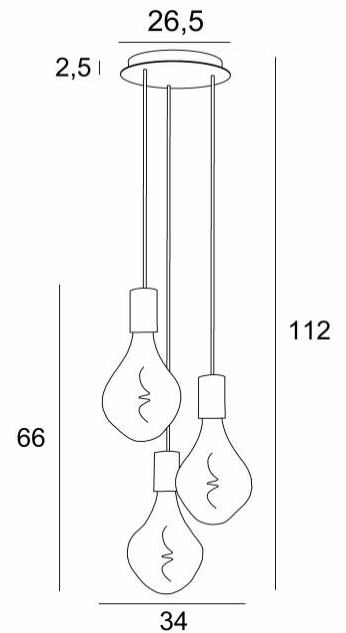

ARTEMIS 3 o26

ARTEMIS 3 o26 en laiton satiné avec trois ampoules gold

ARTEMIS 3 o26 est une superbe et élégante composition de trois ampoules fixées à une base-plafond ronde

Magnifique ampoule couverte de facettes, **ARTEMIS** est emplie de jolis effets lumineux et elle est très décorative. Dans cette remarquable déclinaison elles seront autant de touches lumineuses qui illumineront votre intérieur

DIMENSIONS HORS-TOUT

H112cm Ø34cm

BASE

Plaque : Ø26,5cm Boîtier : Ø23,5 x 2,5cm (voir [CEILING BASE 3 o26](#))

DONNÉES TECHNIQUES

Trois douilles E27 avec cache-douille XXL

Le bas de cette suspension arrive à 163cm du sol pour un plafond de 275cm. Sur demande, nous adaptons les câbles pour une autre hauteur de plafond mais d'autres combinaisons sont réalisables, voir [BON DE COMMANDE](#)

Ampoule LED Silver - dimmable - Ø165mm - code 6843 000 (option)

Ampoule LED Gold - dimmable - Ø165mm - code 6849 000 (option)

Suspension dimmable

Une patère pour fixer la base au plafond ([plan en PDF](#))