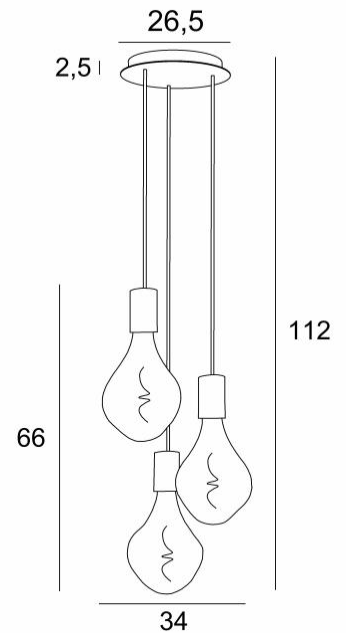

ARTEMIS 3 o26

ARTEMIS 3 o26 en laiton satiné avec trois ampoules dorées

ARTEMIS 3 o26 est une superbe et élégante composition de trois ampoules fixées à une base-plafond ronde

Magnifique ampoule couverte de facettes, **ARTEMIS** est emplie de jolis effets lumineux et elle est très décorative. Dans cette remarquable déclinaison elles seront autant de touches lumineuses qui illumineront votre intérieur

DIMENSIONS HORS-TOUT

H112cm Ø34cm

BASE

Plaque : Ø26,5cm Boîtier : Ø23,5 x 2,5cm (voir [CEILING BASE 3 o26](#))

DONNÉES TECHNIQUES

Trois douilles E27 avec cache-douille XXL

Le bas de cette suspension arrive à 163cm du sol pour un plafond de 275cm. Sur demande, nous adaptons les câbles pour une autre hauteur de plafond mais d'autres combinaisons sont réalisables, voir [BON DE COMMANDE](#)

Ampoule LED Silver - dimmable - Ø165mm - code 6843 000 (option)

Ampoule LED Gold - dimmable - Ø165mm - code 6849 000 (option)

Suspension dimmable

Une patère pour fixer la base au plafond ([plan en PDF](#))