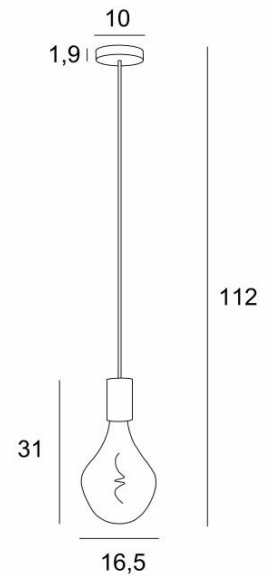

ARTEMIS 1 o10

ARTEMIS 1 o10 en bronze griffé avec une ampoule ARTEMIS argentée

ARTEMIS est une très jolie ampoule pleine de facettes, très décorative et emplit de jolis effets lumineux
ARTEMIS 1 o est une suspension prévue pour une seule ampoule **ARTEMIS**. Elle sera mise en valeur par cette suspension

DIMENSIONS HORS-TOUT

H112cm Ø16,5cm

BASE

Ø10 x 1,9cm

DONNÉES TECHNIQUES

Une douille E27 avec cache-douille XXL

Le bas de cette suspension arrive à 163cm du sol pour un plafond de 275cm. Sur demande, nous adaptons le câble pour une autre hauteur de plafond, voir [BON DE COMMANDE](#)

Ampoule LED Argentée - dimmable - Ø165mm - code 6843 000 (option)

Ampoule LED Dorée - dimmable - Ø165mm - code 6849 000 (option)

Suspension dimmable

Une patère pour fixer la base au plafond ([plan en PDF](#))