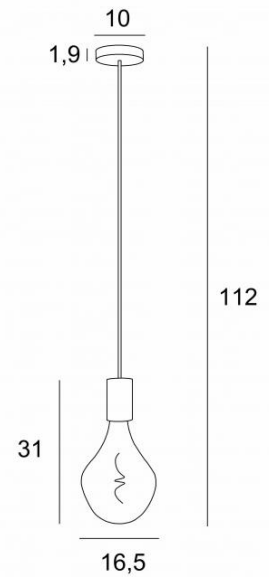

## ARTEMIS 1 o

ARTEMIS 1 o en laiton satiné avec une ampoule gold

Artémis est une très jolie ampoule pleine de facettes, très décorative et emplit d'effets lumineux. Elle sera mise en valeur par cette suspension

### DIMENSIONS HORS-TOUT

H112cm Ø16,5cm

### BASE

Ø10 x 1,9cm

### DONNÉES TECHNIQUES

Une douille E27 avec cache-douille XXL

Le bas de cette suspension arrive à 163cm du sol pour un plafond de 275cm. Sur demande, nous adaptons le câble pour une autre hauteur de plafond