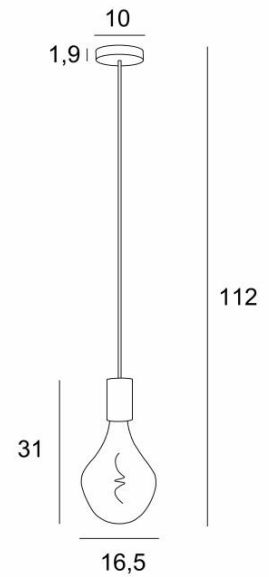

## ARTEMIS 1 o10

ARTEMIS 1 o10 en laiton satiné avec une ampoule gold

**ARTEMIS** est une très jolie ampoule pleine de facettes, très décorative et emplit de jolis effets lumineux  
**ARTEMIS 1 o** est une suspension prévue pour une seule ampoule **ARTEMIS**. Elle sera mise en valeur par cette suspension

### DIMENSIONS HORS-TOUT

H112cm Ø16,5cm

### BASE

Ø10 x 1,9cm

### DONNÉES TECHNIQUES

Une douille E27 avec cache-douille XXL

Le bas de cette suspension arrive à 163cm du sol pour un plafond de 275cm. Sur demande, nous adaptons le câble pour une autre hauteur de plafond, voir [BON DE COMMANDE](#)