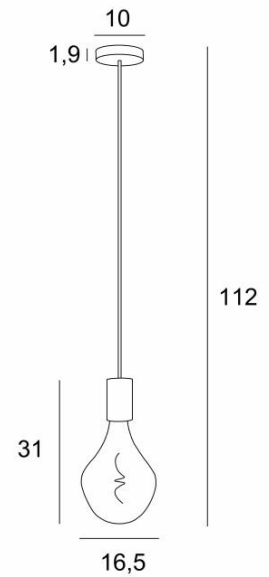

ARTEMIS 1 o10

ARTEMIS 1 o10 en laiton satiné avec une ampoule gold

ARTEMIS est une très jolie ampoule pleine de facettes, très décorative et emplit de jolis effets lumineux
ARTEMIS 1 o est une suspension prévue pour une seule ampoule **ARTEMIS**. Elle sera mise en valeur par cette suspension

DIMENSIONS HORS-TOUT

H112cm Ø16,5cm

BASE

Ø10 x 1,9cm

DONNÉES TECHNIQUES

Une douille E27 avec cache-douille XXL

Le bas de cette suspension arrive à 163cm du sol pour un plafond de 275cm. Sur demande, nous adaptons le câble pour une autre hauteur de plafond, voir [BON DE COMMANDE](#)

Ampoule LED Silver - dimmable - Ø165mm - code 6843 000 (option)

Ampoule LED Gold - dimmable - Ø165mm - code 6849 000 (option)

Suspension dimmable

Une patère pour fixer la base au plafond ([plan en PDF](#))