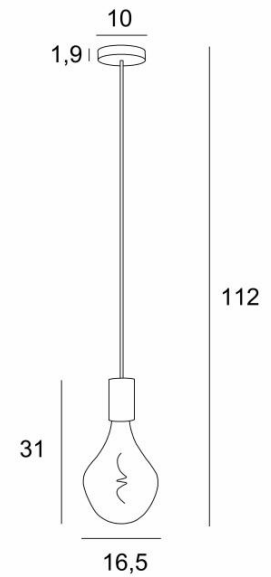

ARTEMIS 1 o10

ARTEMIS 1 o10 en bronze griffé avec une ampoule ARTEMIS argentée

ARTEMIS est une très jolie ampoule pleine de facettes, très décorative et emplit de jolis effets lumineux
ARTEMIS 1 o est une suspension prévue pour une seule ampoule **ARTEMIS**. Elle sera mise en valeur par cette suspension

DIMENSIONS HORS-TOUT

H112cm Ø16,5cm

BASE

Ø10 x 1,9cm

DONNÉES TECHNIQUES

Une douille E27 avec cache-douille XXL

Le bas de cette suspension arrive à 163cm du sol pour un plafond de 275cm. Sur demande, nous adaptons le câble pour une autre hauteur de plafond, voir [BON DE COMMANDE](#)

Ampoule LED Argentée - dimmable - Ø165mm - code 6843 000 (option)

Ampoule LED Dorée - dimmable - Ø165mm - code 6849 000 (option)

Suspension dimmable

Une patère pour fixer la base au plafond ([plan en PDF](#))