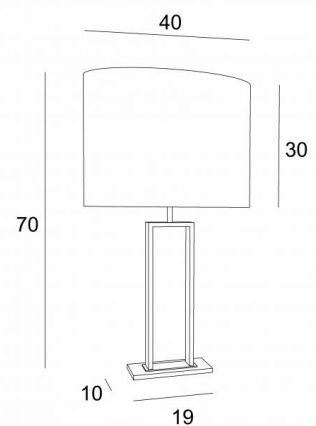

## PENOUT 2

PENOUT 2 en bronze griffé et léger (code 98) avec abat-jour en Turda châtain (tissu de catégorie 3)

Lampe de table avec abat-jour ovale. Design contemporain.

Cette lampe à poser existe dans une version plus petite, voir [PENOUT 1](#)

### DIMENSIONS HORS-TOUIT

H70cm L40 x 26cm

### BASE

19 x 10 x 1cm

### ABAT-JOUR : DIMENSIONS & CODE

40x26 - 40x26 - 30cm

Code: 2291 + code tissu

Nous vous proposons plus de 150 matières et couleurs.