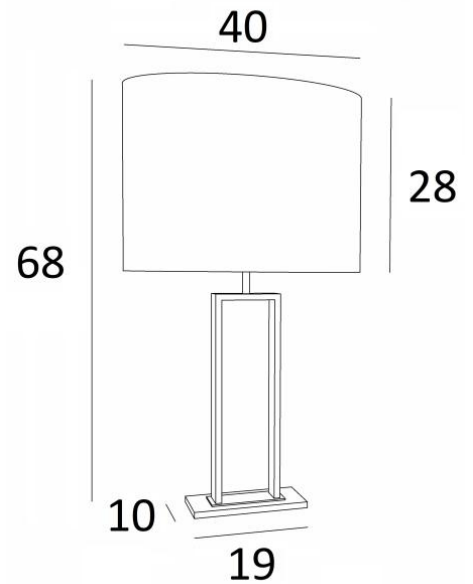

## PENOUT 2

PENOUT 2 en bronze griffé et bronze léger (code 98) avec abat-jour ovale en Parma Réglisse (tissu de catégorie 4)

Merveilleuse lampe à poser avec un bel abat-jour ovale

Très décorative et actuelle, **PENOUT 2** sera parfaite pour décorer votre intérieur avec sobriété et élégance

### DIMENSIONS HORS-TOUT

H68cm L40 x 26cm

### BASE

Socle en laiton massif : 19 x 10 x 1cm

### ABAT-JOUR : DIMENSIONS & CODE

40x26 - 40x26 - 28cm

Code: 2291 + code tissu

Nous proposons plus de 150 matériaux/couleurs pour les abat-jour.