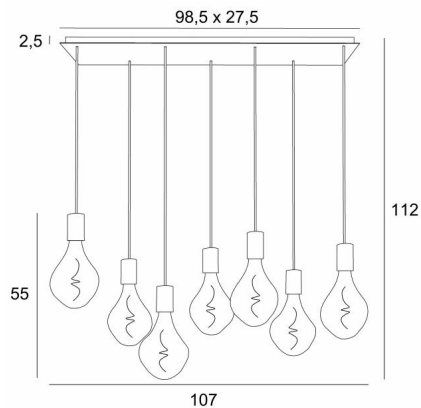

## ARTEMIS 7 #

ARTEMIS 7 # en bronze griffé avec sept ampoules argentées

**ARTEMIS 7 #** est une superbe et élégante composition de sept ampoules fixées à une base-plafond rectangulaire

Magnifique ampoule couverte de facettes, **ARTEMIS** est emplie de jolis effets lumineux et elle est très décorative. Dans cette remarquable déclinaison elles seront autant de touches lumineuses qui illumineront votre intérieur

### DIMENSIONS HORS-TOUT

H112cm L107 x 37cm

### BASE

Plaque : 98,5 x 27,5cm Cadre : 95,5 x 24,5 x 2,5cm