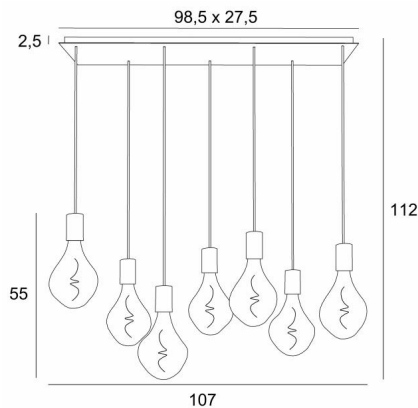

ARTEMIS 7

ARTEMIS 7 # en bronze griffé avec sept ampoules silver

ARTEMIS 7 # est une superbe et élégante composition de sept ampoules fixées à une base-plafond rectangulaire

Magnifique ampoule couverte de facettes, **ARTEMIS** est emplie de jolis effets lumineux et elle est très décorative. Dans cette remarquable déclinaison elles seront autant de touches lumineuses qui illumineront votre intérieur

DIMENSIONS HORS-TOUT

H112cm L107 x 37cm

BASE

Plaque : 98,5 x 27,5cm Cadre : 95,5 x 24,5 x 2,5cm

DONNÉES TECHNIQUES

Sept douilles E27 avec cache-douille XXL. Suspension dimmable

Le bas de cette suspension arrive à 163cm du sol pour un plafond à 275cm. Sur demande, voir **BON DE COMMANDE**, nous adaptons les câbles pour une autre hauteur de plafond et d'autres combinaisons sont réalisables

Ampoule LED Silver - dimmable - Ø165mm - code 6843 000 (option)

Ampoule LED Gold - dimmable - Ø165mm - code 6849 000 (option)

Un cadre à fixer au plafond avant le placement de la plaque (voir **NOTICE DE MONTAGE**)