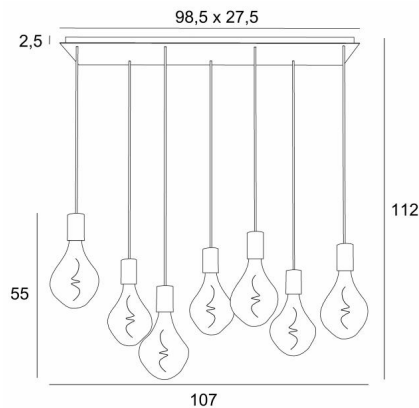

ARTEMIS 7

ARTEMIS 7 # en bronze griffé avec sept ampoules silver

ARTEMIS 7 # est une superbe et élégante composition de sept ampoules fixées à une base-plafond rectangulaire

Magnifique ampoule couverte de facettes, **ARTEMIS** est emplie de jolis effets lumineux et elle est très décorative. Dans cette remarquable déclinaison elles seront autant de touches lumineuses qui illumineront votre intérieur

DIMENSIONS HORS-TOUT

H112cm L107 x 37cm

BASE

Plaque : 98,5 x 27,5cm Cadre : 95,5 x 24,5 x 2,5cm

DONNÉES TECHNIQUES

Sept douilles E27 avec cache-douille XXL. Suspension dimmable

Le bas de cette suspension arrive à 163cm du sol pour un plafond à 275cm. Sur demande, voir **BON DE COMMANDE**, nous adaptons les câbles pour une autre hauteur de plafond et d'autres combinaisons sont réalisables

Ampoule LED Silver - dimmable - Ø165mm - code 6843 000 (option)

Ampoule LED Gold - dimmable - Ø165mm - code 6849 000 (option)

Un cadre à fixer au plafond avant le placement de la plaque (voir **NOTICE DE MONTAGE**)