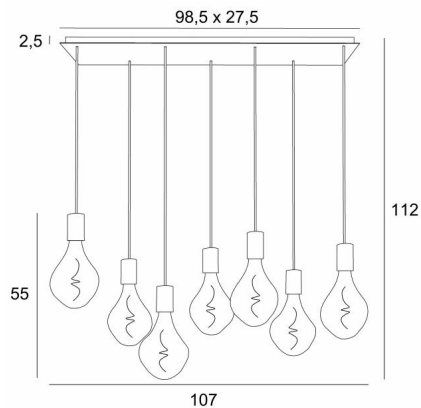

ARTEMIS 7

ARTEMIS 7 # en bronze griffé avec sept ampoules argentées

ARTEMIS 7 # est une superbe et élégante composition de sept ampoules fixées à une base-plafond rectangulaire

Magnifique ampoule couverte de facettes, **ARTEMIS** est emplie de jolis effets lumineux et elle est très décorative. Dans cette remarquable déclinaison elles seront autant de touches lumineuses qui illumineront votre intérieur

DIMENSIONS HORS-TOUT

H112cm L107 x 37cm

BASE

Plaque : 98,5 x 27,5cm Cadre : 95,5 x 24,5 x 2,5cm

DONNÉES TECHNIQUES

Sept douilles E27 avec cache-douille XXL. Suspension dimmable

Le bas de cette suspension arrive à 163cm du sol pour un plafond à 275cm. Sur demande, voir **BON DE COMMANDE**, nous adaptons les câbles pour une autre hauteur de plafond et d'autres combinaisons sont réalisables

Ampoule LED Argentée - dimmable - Ø165mm - code 6843 000 (option)

Ampoule LED Dorée - dimmable - Ø165mm - code 6849 000 (option)

Un cadre à fixer au plafond avant le placement de la plaque (voir **NOTICE DE MONTAGE**)