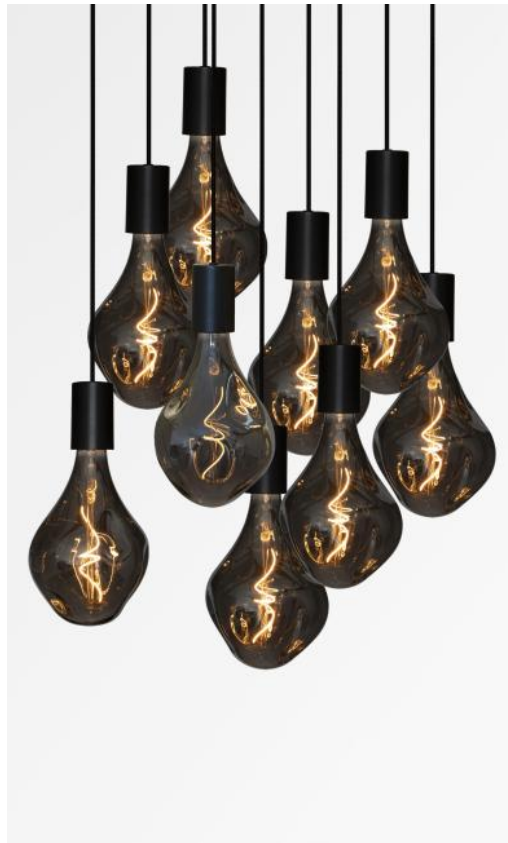

ARTEMIS SQUARE 9

ARTEMIS SQUARE 9 en bronze griffé avec neuf ampoules silver

ARTEMIS SQUARE 9 est une superbe et élégante composition de neuf ampoules fixées à une base-plafond carrée

Magnifique ampoule couverte de facettes, **ARTEMIS** est emplie de jolis effets lumineux et elle est très décorative. Dans cette remarquable déclinaison elles seront autant de touches lumineuses qui illumineront votre intérieur

DIMENSIONS HORS-TOUT

H112cm #55cm

BASE

Plaque : #44,5cm Cadre : #40 x 2,5cm

DONNÉES TECHNIQUES

Neuf douilles E27 avec cache-douille XXL

Le bas de cette suspension arrive à 163cm du sol pour un plafond de 275cm. Sur demande, nous adaptons les câbles pour une autre hauteur de plafond mais d'autres combinaisons sont réalisables, voir [BON DE COMMANDE](#)

Ampoule LED Silver - dimmable - Ø165mm - code 6843 000 (option)

Ampoule LED Gold - dimmable - Ø165mm - code 6849 000 (option)

Suspension dimmable au moyen d'un variateur externe

Un cadre à fixer au plafond avant le placement de la plaque, voir [NOTICE DE MONTAGE](#)

FINITIONS DES MÉTAUX DISPONIBLES ET CODES

02 - Noir structuré - 4959 002

25 - Laiton satiné - 4959 025

29 - Bronze griffé - 4959 029