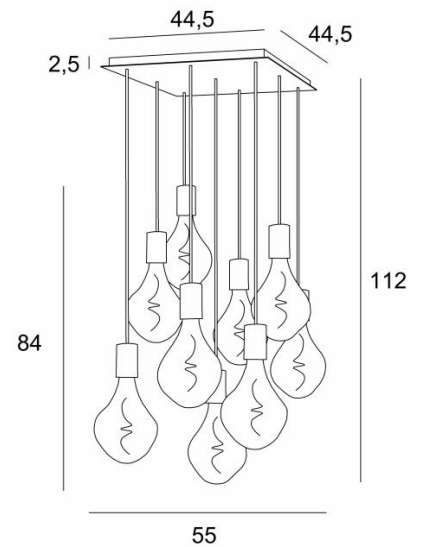

## ARTEMIS SQUARE 9

ARTEMIS SQUARE 9 en bronze griffé avec neuf ampoules silver

**ARTEMIS SQUARE 9** est une superbe et élégante composition de neuf ampoules fixées à une base-plafond carrée

Magnifique ampoule couverte de facettes, **ARTEMIS** est emplie de jolis effets lumineux et elle est très décorative. Dans cette remarquable déclinaison elles seront autant de touches lumineuses qui illumineront votre intérieur

### DIMENSIONS HORS-TOUT

H112cm #55cm

### BASE

Plaque : #44,5cm Cadre : #40 x 2,5cm

### DONNÉES TECHNIQUES

Neuf douilles E27 avec cache-douille XXL

Le bas de cette suspension arrive à 163cm du sol pour un plafond de 275cm. Sur demande, nous adaptons les câbles pour une autre hauteur de plafond mais d'autres combinaisons sont réalisables, voir [BON DE COMMANDE](#)