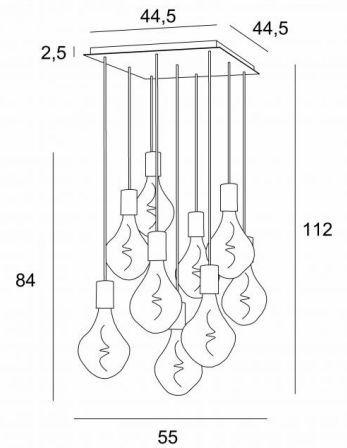

ARTEMIS SQUARE 9

ARTEMIS SQUARE 9 en bronze griffé avec neuf ampoules silver

Artémis est une très jolie ampoule pleine de facettes, très décorative et emplit d'effets lumineux. Elle sera mise en valeur par cette suspension et sera l'attraction de votre intérieur

DIMENSIONS HORS-TOUT

H112cm #55cm

BASE

Plaque : #44,5cm

Cadre : #40 x 2,5cm

DONNÉES TECHNIQUES

Neuf douilles E27 avec cache-douille XXL.

Le bas de cette suspension arrive à 163cm du sol pour un plafond de 275cm. Sur demande, nous adaptons les câbles pour une autre hauteur de plafond