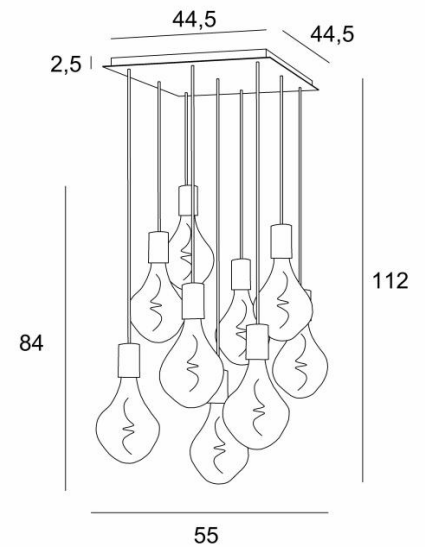

ARTEMIS SQUARE 9

ARTEMIS SQUARE 9 en bronze griffé avec neuf ampoules silver

ARTEMIS SQUARE 9 est une superbe et élégante composition de neuf ampoules fixées à une base-plafond carrée

Magnifique ampoule couverte de facettes, **ARTEMIS** est emplie de jolis effets lumineux et elle est très décorative. Dans cette remarquable déclinaison elles seront autant de touches lumineuses qui illumineront votre intérieur

DIMENSIONS HORS-TOUT

H112cm #55cm

BASE

Plaque : #44,5cm Cadre : #40 x 2,5cm

DONNÉES TECHNIQUES

Neuf douilles E27 avec cache-douille XXL

Le bas de cette suspension arrive à 163cm du sol pour un plafond de 275cm. Sur demande, nous adaptons les câbles pour une autre hauteur de plafond mais d'autres combinaisons sont réalisables, voir [BON DE COMMANDE](#)

Ampoule LED Silver - dimmable - Ø165mm - code 6843 000 (option)

Ampoule LED Gold - dimmable - Ø165mm - code 6849 000 (option)

Suspension dimmable au moyen d'un variateur externe

Un cadre à fixer au plafond avant le placement de la plaque, voir [NOTICE DE MONTAGE](#)