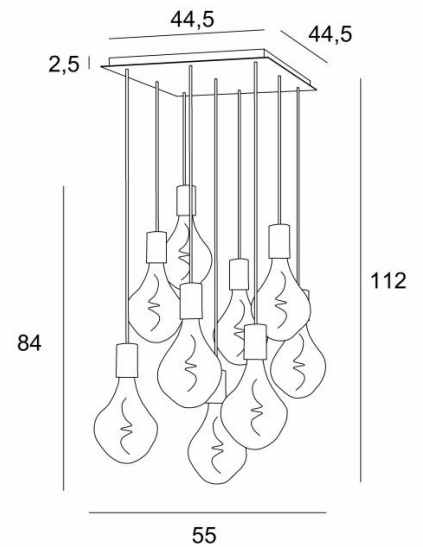

ARTEMIS SQUARE 9

ARTEMIS SQUARE 9 en laiton satiné avec neuf ampoules dorées

ARTEMIS SQUARE 9 est une superbe et élégante composition de neuf ampoules fixées à une base-plafond carrée

Magnifique ampoule couverte de facettes, **ARTEMIS** est emplie de jolis effets lumineux et elle est très décorative. Dans cette remarquable déclinaison elles seront autant de touches lumineuses qui illumineront votre intérieur

DIMENSIONS HORS-TOUT

H112cm #55cm

BASE

Plaque : #44,5cm Cadre : #40 x 2,5cm

DONNÉES TECHNIQUES

Neuf douilles E27 avec cache-douille XXL

Le bas de cette suspension arrive à 163cm du sol pour un plafond de 275cm. Sur demande, nous adaptons les câbles pour une autre hauteur de plafond mais d'autres combinaisons sont réalisables, voir [BON DE COMMANDE](#)

Ampoule LED Argentée - dimmable - Ø165mm - code 6843 000 (option)

Ampoule LED Dorée - dimmable - Ø165mm - code 6849 000 (option)

Suspension dimmable au moyen d'un variateur externe

Un cadre à fixer au plafond avant le placement de la plaque, voir [NOTICE DE MONTAGE](#)