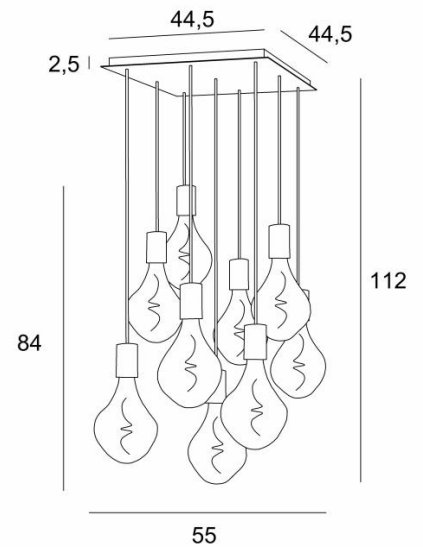

## ARTEMIS SQUARE 9

ARTEMIS SQUARE 9 en laiton satiné avec neuf ampoules dorées

**ARTEMIS SQUARE 9** est une superbe et élégante composition de neuf ampoules fixées à une base-plafond carrée

Magnifique ampoule couverte de facettes, **ARTEMIS** est emplie de jolis effets lumineux et elle est très décorative. Dans cette remarquable déclinaison elles seront autant de touches lumineuses qui illumineront votre intérieur

### DIMENSIONS HORS-TOUT

H112cm #55cm

### BASE

Plaque : #44,5cm Cadre : #40 x 2,5cm

### DONNÉES TECHNIQUES

Neuf douilles E27 avec cache-douille XXL

Le bas de cette suspension arrive à 163cm du sol pour un plafond de 275cm. Sur demande, nous adaptons les câbles pour une autre hauteur de plafond mais d'autres combinaisons sont réalisables, voir [BON DE COMMANDE](#)