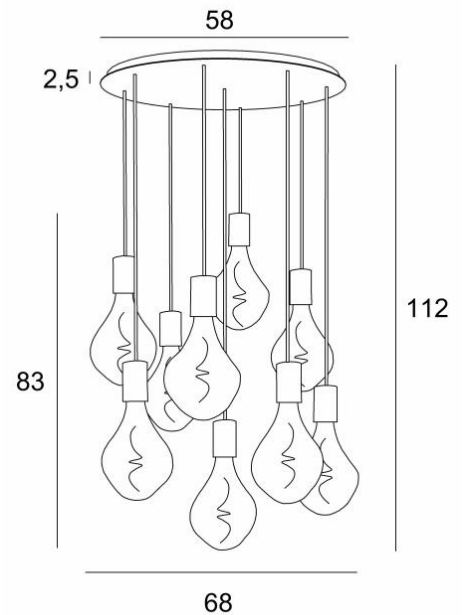

## ARTEMIS 9 o58

ARTEMIS 9 o58 en bronze griffé avec neuf ampoules argentées

**ARTEMIS 9 o58** est une superbe et élégante composition de neuf ampoules fixées à une base-plafond ronde

Magnifique ampoule couverte de facettes, **ARTEMIS** est emplie de jolis effets lumineux et elle est très décorative. Dans cette remarquable déclinaison elles seront autant de touches lumineuses qui illumineront votre intérieur

### DIMENSIONS HORS-TOUT

H112cm Ø68cm

### BASE

Plaque : Ø58cm Cadre : Ø55 x 2,5cm

### DONNÉES TECHNIQUES

Neuf douilles E27 avec cache-douille XXL

Le bas de cette suspension arrive à 163cm du sol pour un plafond de 275cm. Sur demande, nous adaptons les câbles pour une autre hauteur de plafond mais d'autres combinaisons sont réalisables, voir [BON DE COMMANDE](#)