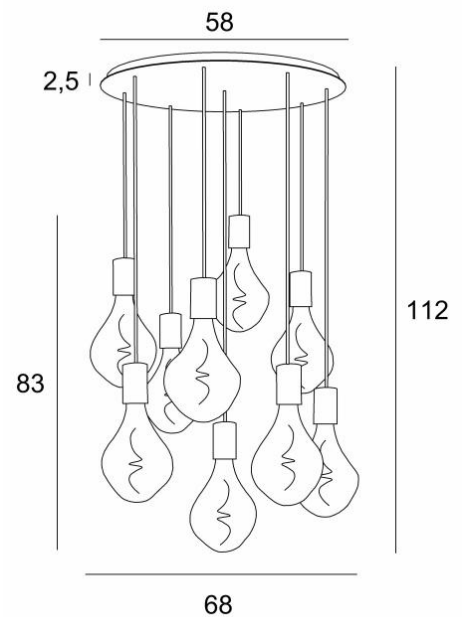

ARTEMIS 9 o58

ARTEMIS 9 o58 en bronze griffé avec neuf ampoules argentées

ARTEMIS 9 o58 est une superbe et élégante composition de neuf ampoules fixées à une base-plafond ronde

Magnifique ampoule couverte de facettes, **ARTEMIS** est emplie de jolis effets lumineux et elle est très décorative. Dans cette remarquable déclinaison elles seront autant de touches lumineuses qui illumineront votre intérieur

DIMENSIONS HORS-TOUT

H112cm Ø68cm

BASE

Plaque : Ø58cm Cadre : Ø55 x 2,5cm

DONNÉES TECHNIQUES

Neuf douilles E27 avec cache-douille XXL

Le bas de cette suspension arrive à 163cm du sol pour un plafond de 275cm. Sur demande, nous adaptons les câbles pour une autre hauteur de plafond mais d'autres combinaisons sont réalisables, voir [BON DE COMMANDE](#)

Ampoule LED Argentée - dimmable - Ø165mm - code 6843 000 (option)

Ampoule LED Dorée - dimmable - Ø165mm - code 6849 000 (option)

Suspension dimmable au moyen d'un variateur externe

Un cadre à fixer au plafond avant le placement de la plaque, voir [NOTICE DE MONTAGE](#)