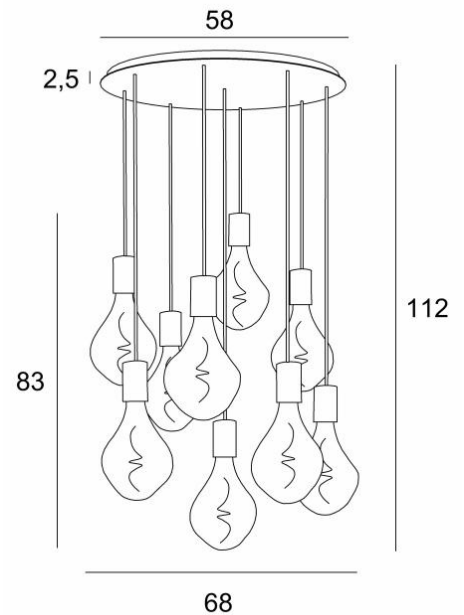

ARTEMIS 9 o58

ARTEMIS 9 o58 en bronze griffé avec neuf ampoules silver

ARTEMIS 9 o58 est une superbe et élégante composition de neuf ampoules fixées à une base-plafond ronde

Magnifique ampoule couverte de facettes, **ARTEMIS** est emplie de jolis effets lumineux et elle est très décorative. Dans cette remarquable déclinaison elles seront autant de touches lumineuses qui illumineront votre intérieur

DIMENSIONS HORS-TOUT

H112cm Ø68cm

BASE

Plaque : Ø58cm Cadre : Ø55 x 2,5cm

DONNÉES TECHNIQUES

Neuf douilles E27 avec cache-douille XXL

Le bas de cette suspension arrive à 163cm du sol pour un plafond de 275cm. Sur demande, nous adaptons les câbles pour une autre hauteur de plafond mais d'autres combinaisons sont réalisables, voir [BON DE COMMANDE](#)

Ampoule LED Silver - dimmable - Ø165mm - code 6843 000 (option)

Ampoule LED Gold - dimmable - Ø165mm - code 6849 000 (option)

Suspension dimmable au moyen d'un variateur externe

Un cadre à fixer au plafond avant le placement de la plaque, voir [NOTICE DE MONTAGE](#)