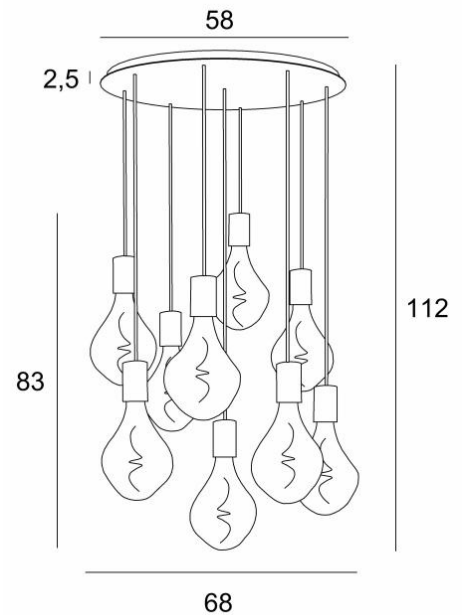

## ARTEMIS 9 o58

ARTEMIS 9 o58 en bronze griffé avec neuf ampoules argentées

**ARTEMIS 9 o58** est une superbe et élégante composition de neuf ampoules fixées à une base-plafond ronde

Magnifique ampoule couverte de facettes, **ARTEMIS** est emplie de jolis effets lumineux et elle est très décorative. Dans cette remarquable déclinaison elles seront autant de touches lumineuses qui illumineront votre intérieur

### DIMENSIONS HORS-TOUT

H112cm Ø68cm

### BASE

Plaque : Ø58cm Cadre : Ø55 x 2,5cm

### DONNÉES TECHNIQUES

Neuf douilles E27 avec cache-douille XXL

Le bas de cette suspension arrive à 163cm du sol pour un plafond de 275cm. Sur demande, nous adaptons les câbles pour une autre hauteur de plafond mais d'autres combinaisons sont réalisables, voir [BON DE COMMANDE](#)