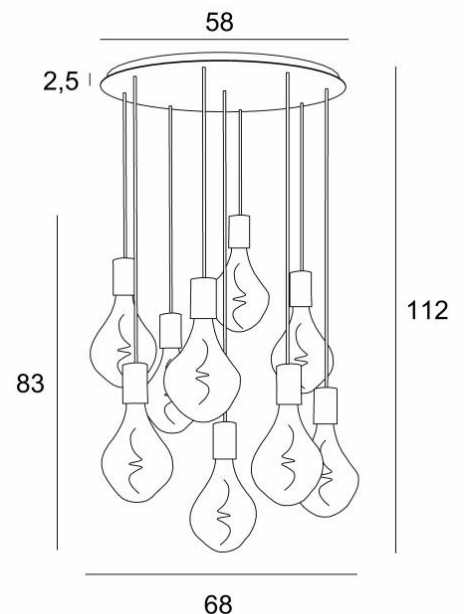

ARTEMIS 9 o58

ARTEMIS 9 o58 en bronze griffé avec neuf ampoules argentées

ARTEMIS 9 o58 est une superbe et élégante composition de neuf ampoules fixées à une base-plafond ronde

Magnifique ampoule couverte de facettes, **ARTEMIS** est emplie de jolis effets lumineux et elle est très décorative. Dans cette remarquable déclinaison elles seront autant de touches lumineuses qui illumineront votre intérieur

DIMENSIONS HORS-TOUT

H112cm Ø68cm

BASE

Plaque : Ø58cm Cadre : Ø55 x 2,5cm

DONNÉES TECHNIQUES

Neuf douilles E27 avec cache-douille XXL

Le bas de cette suspension arrive à 163cm du sol pour un plafond de 275cm. Sur demande, nous adaptons les câbles pour une autre hauteur de plafond mais d'autres combinaisons sont réalisables, voir [BON DE COMMANDE](#)

Ampoule LED Argentée - dimmable - Ø165mm - code 6843 000 (option)

Ampoule LED Dorée - dimmable - Ø165mm - code 6849 000 (option)

Suspension dimmable au moyen d'un variateur externe

Un cadre à fixer au plafond avant le placement de la plaque, voir [NOTICE DE MONTAGE](#)