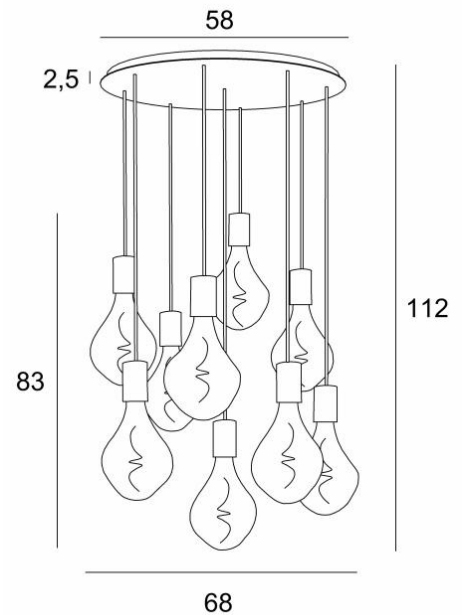

ARTEMIS 9 o58

ARTEMIS 9 o58 en bronze griffé avec neuf ampoules argentées

ARTEMIS 9 o58 est une superbe et élégante composition de neuf ampoules fixées à une base-plafond ronde

Magnifique ampoule couverte de facettes, **ARTEMIS** est emplie de jolis effets lumineux et elle est très décorative. Dans cette remarquable déclinaison elles seront autant de touches lumineuses qui illumineront votre intérieur

DIMENSIONS HORS-TOUT

H112cm Ø68cm

BASE

Plaque : Ø58cm Cadre : Ø55 x 2,5cm

DONNÉES TECHNIQUES

Neuf douilles E27 avec cache-douille XXL

Le bas de cette suspension arrive à 163cm du sol pour un plafond de 275cm. Sur demande, nous adaptons les câbles pour une autre hauteur de plafond mais d'autres combinaisons sont réalisables, voir [BON DE COMMANDE](#)

Ampoule LED Argentée - dimmable - Ø165mm - code 6843 000 (option)

Ampoule LED Dorée - dimmable - Ø165mm - code 6849 000 (option)

Suspension dimmable au moyen d'un variateur externe

Un cadre à fixer au plafond avant le placement de la plaque, voir [NOTICE DE MONTAGE](#)