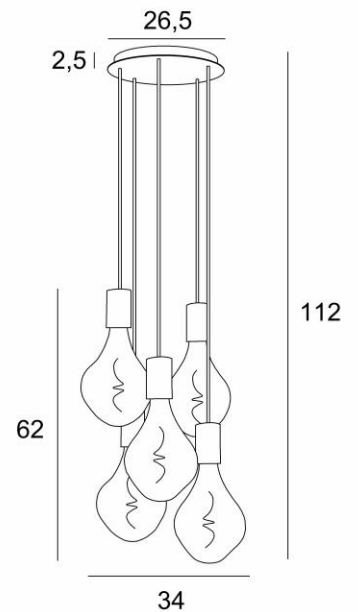

ARTEMIS 5 o26

ARTEMIS 5 o26 en laiton satiné avec cinq ampoules dorées

ARTEMIS 5 o26 est une superbe et élégante composition de cinq ampoules fixées à une base-plafond ronde

Magnifique ampoule couverte de facettes, **ARTEMIS** est emplie de jolis effets lumineux et elle est très décorative. Dans cette remarquable déclinaison elles seront autant de touches lumineuses qui illumineront votre intérieur

DIMENSIONS HORS-TOUT

H112cm Ø34cm

BASE

Plaque : Ø26,5cm Boîtier : Ø23,5 x 2,5cm

DONNÉES TECHNIQUES

Cinq douilles E27 avec cache-douille XXL

Le bas de cette suspension arrive à 163cm du sol pour un plafond de 275cm. Sur demande, nous adaptons les câbles pour une autre hauteur de plafond mais d'autres combinaisons sont réalisables, voir [BON DE COMMANDE](#)

Ampoule LED Argentée - dimmable - Ø165mm - code 6843 000 (option)

Ampoule LED Dorée - dimmable - Ø165mm - code 6849 000 (option)

Suspension dimmable

Une patère pour fixer la base au plafond ([plan en PDF](#))