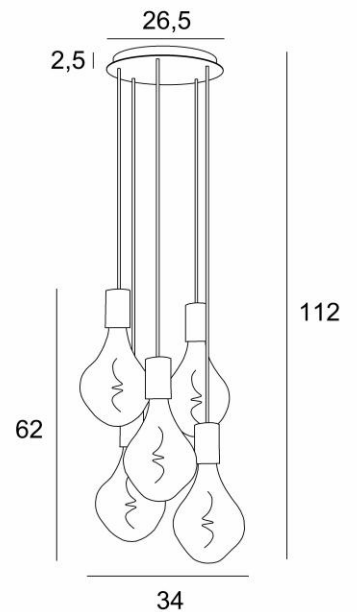

ARTEMIS 5 o26

ARTEMIS 5 o26 en laiton satiné avec cinq ampoules dorées

ARTEMIS 5 o26 est une superbe et élégante composition de cinq ampoules fixées à une base-plafond ronde

Magnifique ampoule couverte de facettes, **ARTEMIS** est emplie de jolis effets lumineux et elle est très décorative. Dans cette remarquable déclinaison elles seront autant de touches lumineuses qui illumineront votre intérieur

DIMENSIONS HORS-TOUT

H112cm Ø34cm

BASE

Plaque : Ø26,5cm Boîtier : Ø23,5 x 2,5cm

DONNÉES TECHNIQUES

Cinq douilles E27 avec cache-douille XXL

Le bas de cette suspension arrive à 163cm du sol pour un plafond de 275cm. Sur demande, nous adaptons les câbles pour une autre hauteur de plafond mais d'autres combinaisons sont réalisables, voir [BON DE COMMANDE](#)

Ampoule LED Argentée - dimmable - Ø165mm - code 6843 000 (option)

Ampoule LED Dorée - dimmable - Ø165mm - code 6849 000 (option)

Suspension dimmable

Une patère pour fixer la base au plafond ([plan en PDF](#))