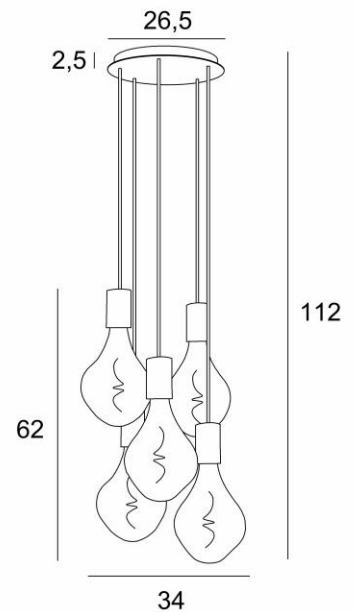

## ARTEMIS 5 o26

ARTEMIS 5 o26 en bronze griffé avec cinq ampoules silver

**ARTEMIS 5 o26** est une superbe et élégante composition de cinq ampoules fixées à une base-plafond ronde

Magnifique ampoule couverte de facettes, **ARTEMIS** est emplie de jolis effets lumineux et elle est très décorative. Dans cette remarquable déclinaison elles seront autant de touches lumineuses qui illumineront votre intérieur

### DIMENSIONS HORS-TOUT

H112cm Ø34cm

### BASE

Plaque : Ø26,5cm Boîtier : Ø23,5 x 2,5cm

### DONNÉES TECHNIQUES

Cinq douilles E27 avec cache-douille XXL

Le bas de cette suspension arrive à 163cm du sol pour un plafond de 275cm. Sur demande, nous adaptons les câbles pour une autre hauteur de plafond mais d'autres combinaisons sont réalisables, voir [BON DE COMMANDE](#)