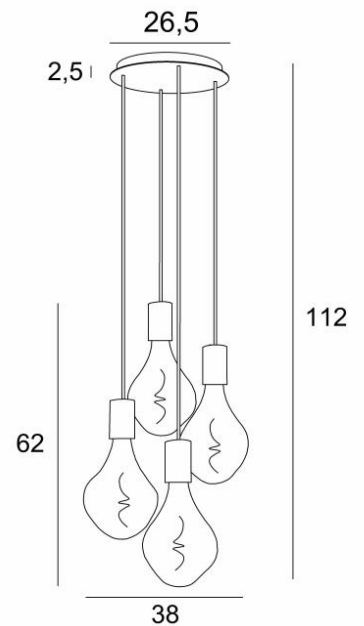

## ARTEMIS 4 o26

ARTEMIS 4 o26 en bronze griffé avec quatre ampoules argentées

**ARTEMIS 4 o26** est une superbe et élégante composition de quatre ampoules fixées à une base-plafond ronde

Magnifique ampoule couverte de facettes, **ARTEMIS** est emplie de jolis effets lumineux et elle est très décorative. Dans cette remarquable déclinaison elles seront autant de touches lumineuses qui illumineront votre intérieur

### DIMENSIONS HORS-TOUT

H112cm Ø38cm

### BASE

Plaque : Ø26,5cm Boîtier : Ø23,5 x 2,5cm

### DONNÉES TECHNIQUES

Quatre douilles E27 avec cache-douille XXL

Le bas de cette suspension arrive à 163cm du sol pour un plafond de 275cm. Sur demande, nous adaptons les câbles pour une autre hauteur de plafond mais d'autres combinaisons sont réalisables, voir [BON DE COMMANDE](#)