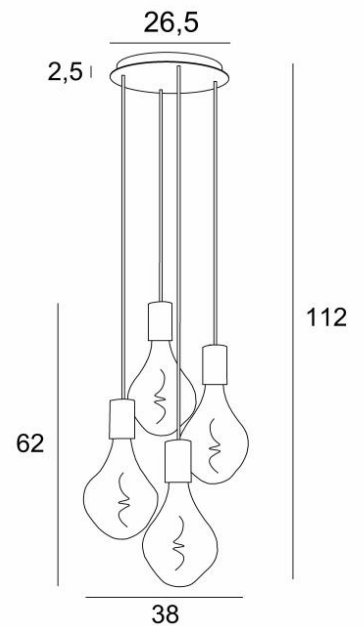

ARTEMIS 4 o26

ARTEMIS 4 o26 en bronze griffé avec quatre ampoules argentées

ARTEMIS 4 o26 est une superbe et élégante composition de quatre ampoules fixées à une base-plafond ronde

Magnifique ampoule couverte de facettes, **ARTEMIS** est emplie de jolis effets lumineux et elle est très décorative. Dans cette remarquable déclinaison elles seront autant de touches lumineuses qui illumineront votre intérieur

DIMENSIONS HORS-TOUT

H112cm Ø38cm

BASE

Plaque : Ø26,5cm Boîtier : Ø23,5 x 2,5cm

DONNÉES TECHNIQUES

Quatre douilles E27 avec cache-douille XXL

Le bas de cette suspension arrive à 163cm du sol pour un plafond de 275cm. Sur demande, nous adaptons les câbles pour une autre hauteur de plafond mais d'autres combinaisons sont réalisables, voir [BON DE COMMANDE](#)

Ampoule LED Argentée - dimmable - Ø165mm - code 6843 000 (option)

Ampoule LED Dorée - dimmable - Ø165mm - code 6849 000 (option)

Suspension dimmable

Une patère pour fixer la base au plafond ([plan en PDF](#))