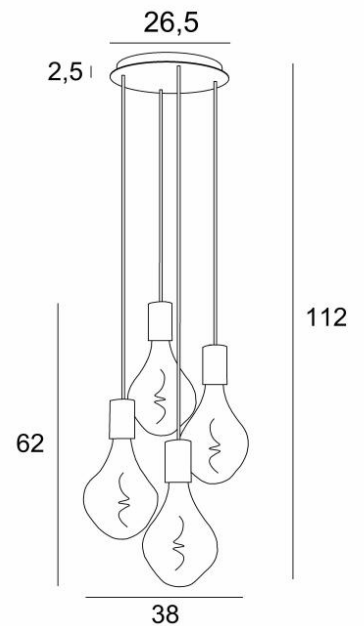

## ARTEMIS 4 o26

ARTEMIS 4 o26 en bronze griffé avec quatre ampoules silver

**ARTEMIS 4 o26** est une superbe et élégante composition de quatre ampoules fixées à une base-plafond ronde

Magnifique ampoule couverte de facettes, **ARTEMIS** est emplie de jolis effets lumineux et elle est très décorative. Dans cette remarquable déclinaison elles seront autant de touches lumineuses qui illumineront votre intérieur

### DIMENSIONS HORS-TOUT

H112cm Ø38cm

### BASE

Plaque : Ø26,5cm Boîtier : Ø23,5 x 2,5cm

### DONNÉES TECHNIQUES

Quatre douilles E27 avec cache-douille XXL

Le bas de cette suspension arrive à 163cm du sol pour un plafond de 275cm. Sur demande, nous adaptons les câbles pour une autre hauteur de plafond mais d'autres combinaisons sont réalisables, voir [BON DE COMMANDE](#)