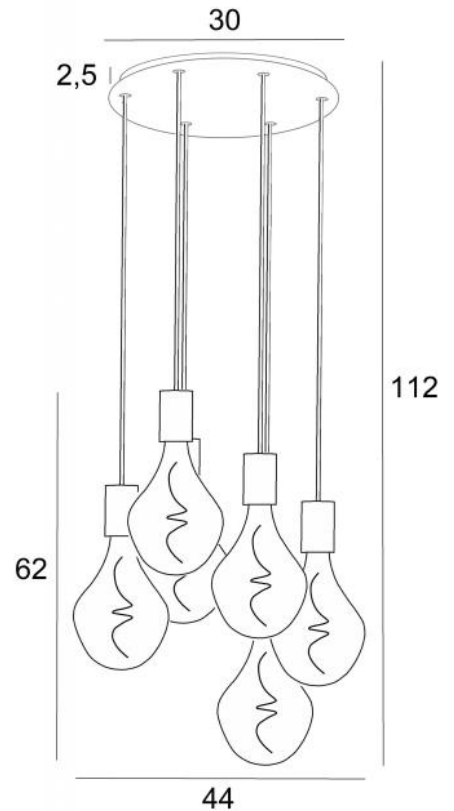

## ARTEMIS 6 ø30

ARTEMIS 6 ø30 en bronze griffé avec six ampoules silver

**ARTEMIS 6 ø30** est une superbe et élégante composition de six ampoules fixées à une base-plafond ronde

Magnifique ampoule couverte de facettes, **ARTEMIS** est emplie de jolis effets lumineux et elle est très décorative. Dans cette remarquable déclinaison elles seront autant de touches lumineuses qui illumineront votre intérieur

### DIMENSIONS HORS-TOUT

H112cm Ø44cm

### BASE

Plaque : Ø30cm Boîtier : Ø27 x 2,5cm

### DONNÉES TECHNIQUES

Six douilles E27 avec cache-douille XXL

Le bas de cette suspension arrive à 163cm du sol pour un plafond de 275cm. Sur demande, nous adaptons les câbles pour une autre hauteur de plafond mais d'autres combinaisons sont réalisables, voir [BON DE COMMANDE](#)