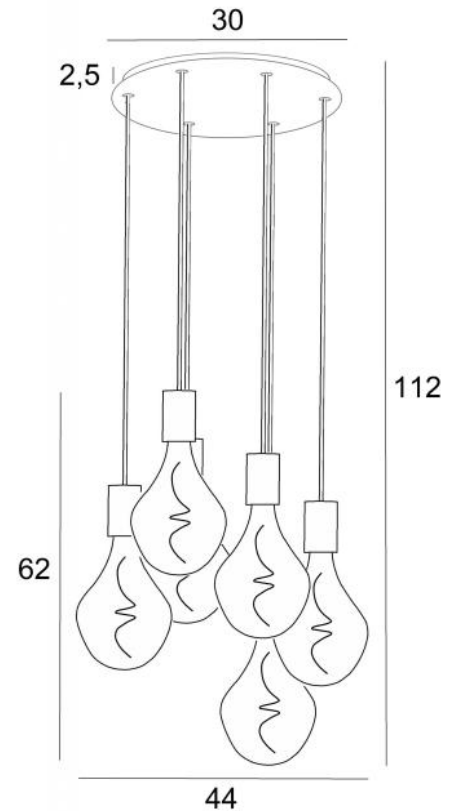

## ARTEMIS 6 ø30

ARTEMIS 6 ø30 en bronze griffé avec six ampoules argentées

**ARTEMIS 6 ø30** est une superbe et élégante composition de six ampoules fixées à une base-plafond ronde

Magnifique ampoule couverte de facettes, **ARTEMIS** est emplie de jolis effets lumineux et elle est très décorative. Dans cette remarquable déclinaison elles seront autant de touches lumineuses qui illumineront votre intérieur

### DIMENSIONS HORS-TOUT

H112cm Ø44cm

### BASE

Plaque : Ø30cm Boîtier : Ø27 x 2,5cm

### DONNÉES TECHNIQUES

Six douilles E27 avec cache-douille XXL

Le bas de cette suspension arrive à 163cm du sol pour un plafond de 275cm. Sur demande, nous adaptons les câbles pour une autre hauteur de plafond mais d'autres combinaisons sont réalisables, voir [BON DE COMMANDE](#)