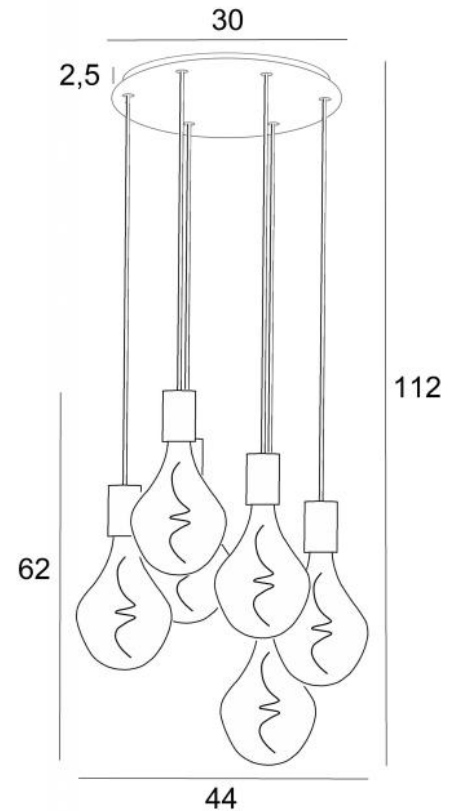

ARTEMIS 6 ø30

ARTEMIS 6 ø30 en bronze griffé avec six ampoules argentées

ARTEMIS 6 ø30 est une superbe et élégante composition de six ampoules fixées à une base-plafond ronde

Magnifique ampoule couverte de facettes, **ARTEMIS** est emplie de jolis effets lumineux et elle est très décorative. Dans cette remarquable déclinaison elles seront autant de touches lumineuses qui illumineront votre intérieur

DIMENSIONS HORS-TOUT

H112cm Ø44cm

BASE

Plaque : Ø30cm Boîtier : Ø27 x 2,5cm

DONNÉES TECHNIQUES

Six douilles E27 avec cache-douille XXL

Le bas de cette suspension arrive à 163cm du sol pour un plafond de 275cm. Sur demande, nous adaptons les câbles pour une autre hauteur de plafond mais d'autres combinaisons sont réalisables, voir [BON DE COMMANDE](#)

Ampoule LED Argentée - dimmable - Ø165mm - code 6843 000 (option)

Ampoule LED Dorée - dimmable - Ø165mm - code 6849 000 (option)

Suspension dimmable avec un variateur externe

Une patère pour fixer la base au plafond ([plan en PDF](#))