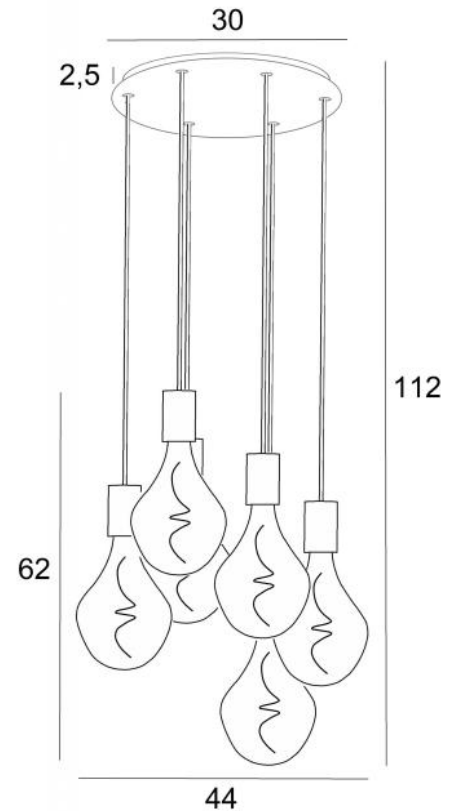

ARTEMIS 6 ø30

ARTEMIS 6 ø30 en bronze griffé avec six ampoules silver

ARTEMIS 6 ø30 est une superbe et élégante composition de six ampoules fixées à une base-plafond ronde

Magnifique ampoule couverte de facettes, **ARTEMIS** est emplie de jolis effets lumineux et elle est très décorative. Dans cette remarquable déclinaison elles seront autant de touches lumineuses qui illumineront votre intérieur

DIMENSIONS HORS-TOUT

H112cm Ø44cm

BASE

Plaque : Ø30cm Boîtier : Ø27 x 2,5cm

DONNÉES TECHNIQUES

Six douilles E27 avec cache-douille XXL

Le bas de cette suspension arrive à 163cm du sol pour un plafond de 275cm. Sur demande, nous adaptons les câbles pour une autre hauteur de plafond mais d'autres combinaisons sont réalisables, voir [BON DE COMMANDE](#)

Ampoule LED Silver - dimmable - Ø165mm - code 6843 000 (option)

Ampoule LED Gold - dimmable - Ø165mm - code 6849 000 (option)

Suspension dimmable avec un variateur externe

Une patère pour fixer la base au plafond ([plan en PDF](#))