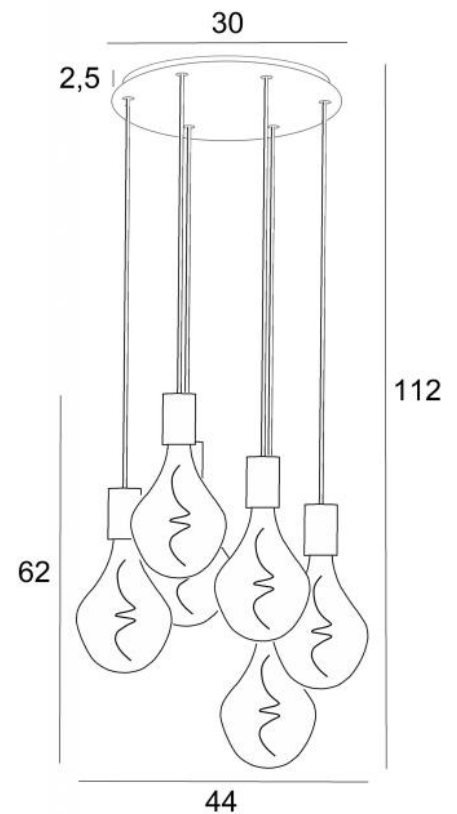

ARTEMIS 6 ø30

ARTEMIS 6 ø30 en bronze griffé avec six ampoules argentées

ARTEMIS 6 ø30 est une superbe et élégante composition de six ampoules fixées à une base-plafond ronde

Magnifique ampoule couverte de facettes, **ARTEMIS** est emplie de jolis effets lumineux et elle est très décorative. Dans cette remarquable déclinaison elles seront autant de touches lumineuses qui illumineront votre intérieur

DIMENSIONS HORS-TOUT

H112cm Ø44cm

BASE

Plaque : Ø30cm Boîtier : Ø27 x 2,5cm

DONNÉES TECHNIQUES

Six douilles E27 avec cache-douille XXL

Le bas de cette suspension arrive à 163cm du sol pour un plafond de 275cm. Sur demande, nous adaptons les câbles pour une autre hauteur de plafond mais d'autres combinaisons sont réalisables, voir [BON DE COMMANDE](#)

Ampoule LED Argentée - dimmable - Ø165mm - code 6843 000 (option)

Ampoule LED Dorée - dimmable - Ø165mm - code 6849 000 (option)

Suspension dimmable avec un variateur externe

Une patère pour fixer la base au plafond ([plan en PDF](#))