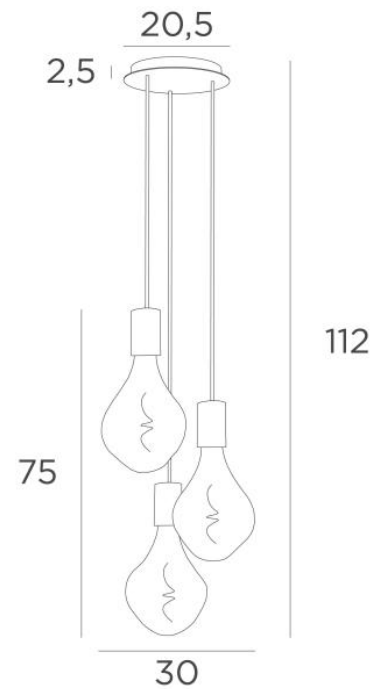

## ARTEMIS 3 o20

ARTEMIS 3 o20 en bronze griffé avec ampoules ARTEMIS argentées

**ARTEMIS 3 o20** est une superbe et élégante composition de trois ampoules fixées à une base-plafond ronde

Magnifique ampoule couverte de facettes, **ARTEMIS** est emplie de jolis effets lumineux et elle est très décorative. Dans cette remarquable déclinaison elles seront autant de touches lumineuses qui illumineront votre intérieur

### DIMENSIONS HORS-TOUT

H112cm Ø29cm

### BASE

Plaque : Ø20,5cm Boîtier : Ø18 x 2,5cm

### DONNÉES TECHNIQUES

Trois douilles E27 avec cache-douille XXL

Le bas de cette suspension arrive à 163cm du sol pour un plafond de 275cm. Sur demande, nous adaptons les câbles pour une autre hauteur de plafond mais d'autres combinaisons sont réalisables, voir [BON DE COMMANDE](#)