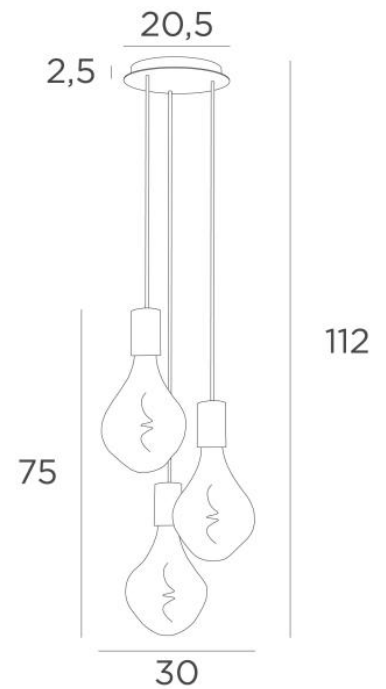

ARTEMIS 3 o20

ARTEMIS 3 o20 en bronze griffé avec ampoules ARTEMIS argentées

ARTEMIS 3 o20 est une superbe et élégante composition de trois ampoules fixées à une base-plafond ronde

Magnifique ampoule couverte de facettes, **ARTEMIS** est emplie de jolis effets lumineux et elle est très décorative. Dans cette remarquable déclinaison elles seront autant de touches lumineuses qui illumineront votre intérieur

DIMENSIONS HORS-TOUT

H112cm Ø29cm

BASE

Plaque : Ø20,5cm Boîtier : Ø18 x 2,5cm

DONNÉES TECHNIQUES

Trois douilles E27 avec cache-douille XXL

Le bas de cette suspension arrive à 163cm du sol pour un plafond de 275cm. Sur demande, nous adaptons les câbles pour une autre hauteur de plafond mais d'autres combinaisons sont réalisables, voir [BON DE COMMANDE](#)

Ampoule LED Argentée - dimmable - Ø165mm - code 6843 000 (option)

Ampoule LED Dorée - dimmable - Ø165mm - code 6849 000 (option)

Suspension dimmable

Une patère pour fixer la base au plafond ([plan en PDF](#))