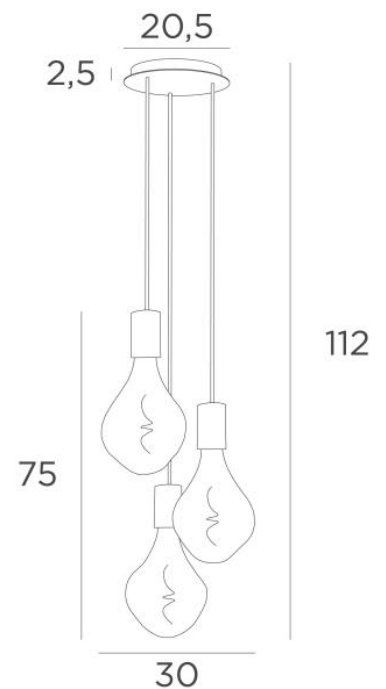

ARTEMIS 3 o20

ARTEMIS 3 o20 en bronze griffé avec ampoules ARTEMIS argentées

ARTEMIS 3 o20 est une superbe et élégante composition de trois ampoules fixées à une base-plafond ronde

Magnifique ampoule couverte de facettes, **ARTEMIS** est emplie de jolis effets lumineux et elle est très décorative. Dans cette remarquable déclinaison elles seront autant de touches lumineuses qui illumineront votre intérieur

DIMENSIONS HORS-TOUT

H112cm Ø29cm

BASE

Plaque : Ø20,5cm Boîtier : Ø18 x 2,5cm

DONNÉES TECHNIQUES

Trois douilles E27 avec cache-douille XXL

Le bas de cette suspension arrive à 163cm du sol pour un plafond de 275cm. Sur demande, nous adaptons les câbles pour une autre hauteur de plafond mais d'autres combinaisons sont réalisables, voir [BON DE COMMANDE](#)

Ampoule LED Argentée - dimmable - Ø165mm - code 6843 000 (option)

Ampoule LED Dorée - dimmable - Ø165mm - code 6849 000 (option)

Suspension dimmable

Une patère pour fixer la base au plafond ([plan en PDF](#))