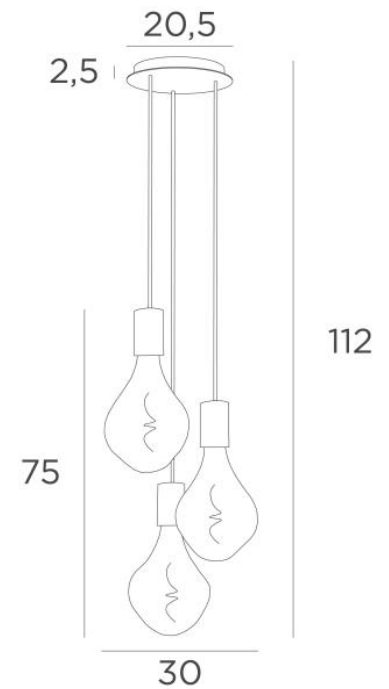

## ARTEMIS 3 o20

ARTEMIS 3 o20 en bronze griffé avec trois ampoules silver

**ARTEMIS 3 o20** est une superbe et élégante composition de trois ampoules fixées à une base-plafond ronde

Magnifique ampoule couverte de facettes, **ARTEMIS** est emplie de jolis effets lumineux et elle est très décorative. Dans cette remarquable déclinaison elles seront autant de touches lumineuses qui illumineront votre intérieur

### DIMENSIONS HORS-TOUT

H112cm Ø29cm

### BASE

Plaque : Ø20,5cm Boîtier : Ø18 x 2,5cm

### DONNÉES TECHNIQUES

Trois douilles E27 avec cache-douille XXL

Le bas de cette suspension arrive à 163cm du sol pour un plafond de 275cm. Sur demande, nous adaptons les câbles pour une autre hauteur de plafond mais d'autres combinaisons sont réalisables, voir [BON DE COMMANDE](#)