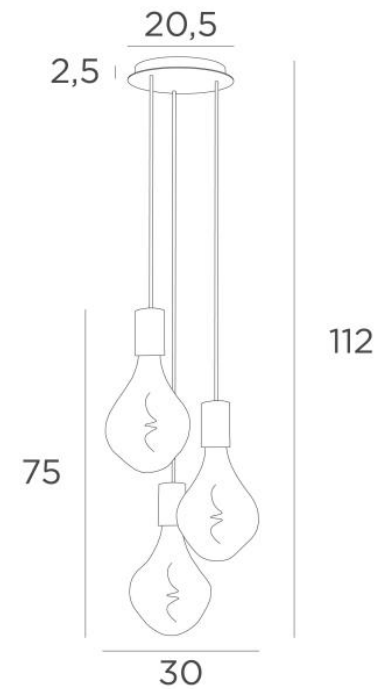

## ARTEMIS 3 o20

ARTEMIS 3 o20 en bronze griffé avec trois ampoules silver

**ARTEMIS 3 o20** est une superbe et élégante composition de trois ampoules fixées à une base-plafond ronde

Magnifique ampoule couverte de facettes, **ARTEMIS** est emplie de jolis effets lumineux et elle est très décorative. Dans cette remarquable déclinaison elles seront autant de touches lumineuses qui illumineront votre intérieur

### DIMENSIONS HORS-TOUT

H112cm Ø29cm

### BASE

Plaque : Ø20,5cm Boîtier : Ø18 x 2,5cm

### DONNÉES TECHNIQUES

Trois douilles E27 avec cache-douille XXL

Le bas de cette suspension arrive à 163cm du sol pour un plafond de 275cm. Sur demande, nous adaptons les câbles pour une autre hauteur de plafond mais d'autres combinaisons sont réalisables, voir [BON DE COMMANDE](#)