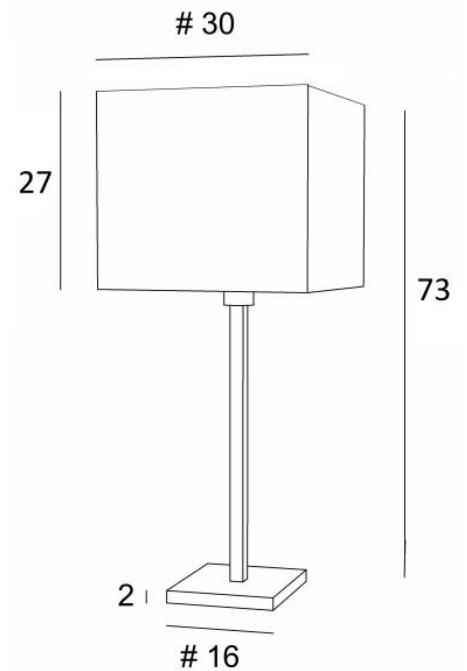

## MENNA 3 #

MENNA 3 en bronze griffé avec abat-jour carré en Seta Vermillon (tissu de catégorie 3)

**MENNA 3 #** est une superbe lampe à poser avec un abat-jour carré. Cette lampe de table, très tendance avec son design épuré, sobre et intemporel. Elle peut se poser en tout lieu, d'autant plus qu'elle est une déclinaison en trois tailles et avec des abat-jour aux formes différentes. Allumer cette lampe, c'est beaucoup plus que de la lumière, c'est surtout apporter de la couleur et de l'éclat dans votre intérieur. Choisissez avec soin dans notre vaste gamme le tissu ou la matière qui habillera l'abat-jour. **MENNA 3 #** est déclinée en deux autres tailles plus petites

### DIMENSIONS HORS-TOUT

H73cm #30cm

**BASE :** #16 x 2cm

### DONNÉES TECHNIQUES

Une douille E27 avec bague

Un cordon électrique : interrupteur à 25cm du socle ensuite fiche à 150cm

### ABAT-JOUR : DIMENSIONS & CODE

#30 - 30 - 27cm

Code: 2263 + code tissu

Nous proposons plus de 180 tissus, matières et couleurs pour les abat-jour

**LIGHTING COLLECTION**