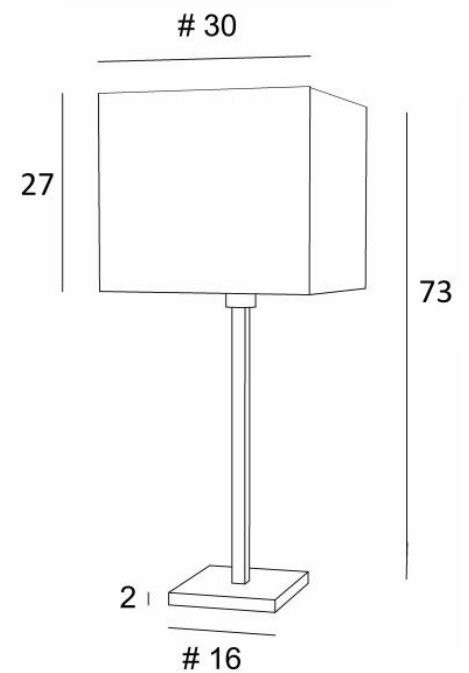

MENNA 3

MENNA 3 en bronze griffé avec abat-jour carré en Seta Vermillon (tissu de catégorie 3)

MENNA 3 # est une superbe lampe à poser avec un abat-jour carré

Cette lampe de table, très tendance avec son design épuré, sobre et intemporel. Elle peut se poser en tout lieu, d'autant plus qu'elle est est une déclinée en trois tailles et avec des abat-jour aux formes différentes

Allumer cette lampe, c'est beaucoup plus que de la lumière, c'est surtout apporter de la couleur et de l'éclat dans votre intérieur. Choisissez avec soin dans notre vaste gamme le tissu ou la matière qui habillera l'abat-jour. **MENNA 3 #** est déclinée en deux autres tailles plus petites

DIMENSIONS HORS-TOUT

H73cm #30cm

BASE

#16 x 2cm

DONNÉES TECHNIQUES

Une douille E27 avec bague

Un cordon électrique : interrupteur à 25cm du socle ensuite fiche à 150cm

FINITIONS DES MÉTAUX DISPONIBLES ET CODES

28 - Bronze léger - 2257 028

29 - Bronze griffé - 2257 029

32 - Chrome satiné - 2257 032

ABAT-JOUR : DIMENSIONS & CODE

#30 - 30 - 27cm

Code: 2263 + code tissu

Nous proposons plus de 150 matériaux/couleurs pour les abat-jour.