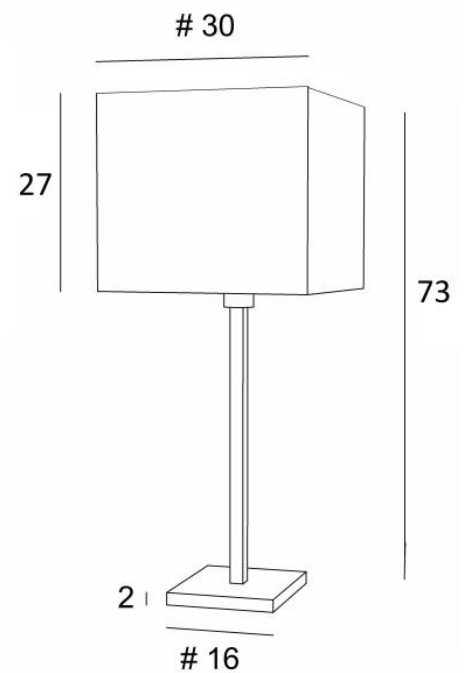

MENNA 3

MENNA 3 en bronze griffé avec abat-jour carré en Seta Vermillon (tissu de catégorie 3)

MENNA 3 # est une superbe lampe à poser avec un abat-jour carré. Cette lampe de table, très tendance avec son design épuré, sobre et intemporel. Elle peut se poser en tout lieu, d'autant plus qu'elle est une déclinaison en trois tailles et avec des abat-jour aux formes différentes. Allumer cette lampe, c'est beaucoup plus que de la lumière, c'est surtout apporter de la couleur et de l'éclat dans votre intérieur. Choisissez avec soin dans notre vaste gamme le tissu ou la matière qui habillera l'abat-jour. **MENNA 3 #** est déclinée en deux autres tailles plus petites

DIMENSIONS HORS-TOUT

H73cm #30cm

BASE : #16 x 2cm

DONNÉES TECHNIQUES

Une douille E27 avec bague

Un cordon électrique : interrupteur à 25cm du socle ensuite fiche à 150cm

FINITIONS DES MÉTAUX DISPONIBLES ET CODES

	25 - Laiton satiné - 2257 025
	28 - Bronze léger - 2257 028
	29 - Bronze griffé - 2257 029
	32 - Chrome satiné - 2257 032

ABAT-JOUR : DIMENSIONS & CODE

#30 - 30 - 27cm

Code: 2263 + code tissu

Nous proposons plus de 150 matériaux/couleurs pour les abat-jour.