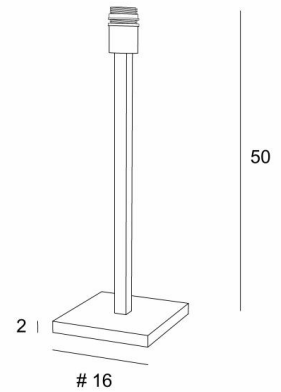

## MENNA 3

MENNA 3 en bronze léger sans abat-jour

**MENNA 3** est une superbe lampe de table, très tendance avec son design épuré, sobre et intemporel. Elle peut se poser en tout lieu, d'autant plus qu'elle est une déclinée en trois tailles et avec des abat-jour aux formes différentes

### DIMENSIONS HORS-TOUT

H50cm #16cm

### BASE

#16 x 2cm

### DONNÉES TECHNIQUES

Une douille E27 avec bague

Un cordon électrique : interrupteur à 25cm du socle ensuite fiche à 150cm