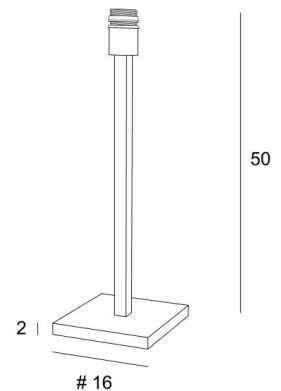

MENNA 3

MENNA 3 en bronze léger sans abat-jour

MENNA 3 est une superbe lampe de table, très tendance avec son design épuré, sobre et intemporel. Elle peut se poser en tout lieu, d'autant plus qu'elle est est une déclinée en trois tailles et avec des abat-jour aux formes différentes

MENNA 3 est déclinée en deux autres tailles plus petites

DIMENSIONS HORS-TOUT

H50cm #16cm

BASE

#16 x 2cm

DONNÉES TECHNIQUES

Une douille E27 avec bague

Un cordon électrique : interrupteur à 25cm du socle ensuite fiche à 150cm