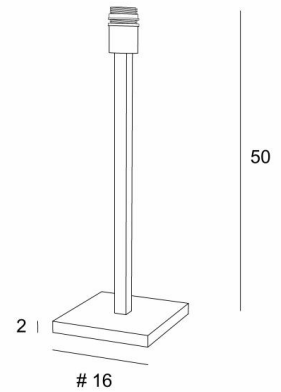

## MENNA 3

MENNA 3 en bronze léger sans abat-jour

**MENNA 3** est une superbe lampe de table, très tendance avec son design épuré, sobre et intemporel. Elle peut se poser en tout lieu, d'autant plus qu'elle est est une déclinée en trois tailles et avec des abat-jour aux formes différentes

### DIMENSIONS HORS-TOUT

H50cm #16cm

### BASE

#16 x 2cm

### DONNÉES TECHNIQUES

Une douille E27 avec bague

Un cordon électrique : interrupteur à 25cm du socle ensuite fiche à 150cm