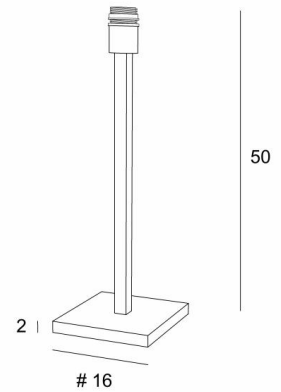

MENNA 3

MENNA 3 en bronze léger sans abat-jour

MENNA 3 est une superbe lampe de table, très tendance avec son design épuré, sobre et intemporel. Elle peut se poser en tout lieu, d'autant plus qu'elle est une déclinée en trois tailles et avec des abat-jour aux formes différentes

MENNA 3 est déclinée en deux autres tailles plus petites

DIMENSIONS HORS-TOUT

H50cm #16cm

BASE

#16 x 2cm

DONNÉES TECHNIQUES

Une douille E27 avec bague

Un cordon électrique : interrupteur à 25cm du socle ensuite fiche à 150cm