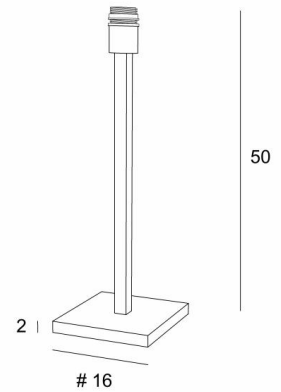

MENNA 3

MENNA 3 en bronze léger sans abat-jour

MENNA 3 est une superbe lampe de table, très tendance avec son design épuré, sobre et intemporel. Elle peut se poser en tout lieu, d'autant plus qu'elle est est une déclinée en trois tailles et avec des abat-jour aux formes différentes

MENNA 3 est déclinée en deux autres tailles plus petites

DIMENSIONS HORS-TOUT

H50cm #16cm

BASE

#16 x 2cm

DONNÉES TECHNIQUES

Une douille E27 avec bague

Un cordon électrique : interrupteur à 25cm du socle ensuite fiche à 150cm