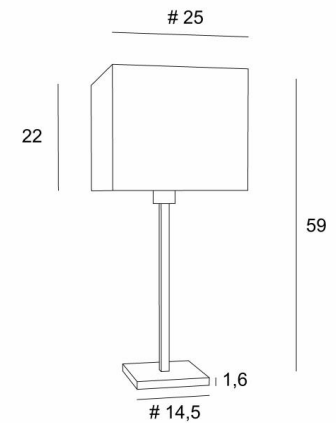

## MENNA 2 #

MENNA 2 en bronze griffé avec abat-jour carré en Turda Châtain (tissu de catégorie 3)

**MENNA 2 #** est une superbe lampe à poser avec un abat-jour carré

Cette lampe de table, très tendance avec son design épuré, sobre et intemporel. Elle peut se poser en tout lieu, d'autant plus qu'elle est est une déclinée en trois tailles et avec des abat-jour aux formes différentes

### DIMENSIONS HORS-TOUT

H59cm #25cm

### BASE

#14,5 x 1,6cm

### DONNÉES TECHNIQUES

Une douille E27 avec bague

Un cordon électrique : interrupteur à 25cm du socle ensuite fiche à 150cm