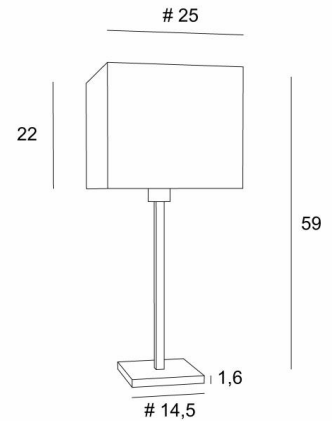

## MENNA 2 #

MENNA 2 en bronze griffé avec abat-jour carré en Turda Châtain (tissu de catégorie 3)

**MENNA 2 #** est une superbe lampe à poser avec un abat-jour carré. Cette lampe de table, très tendance avec son design épuré, sobre et intemporel. Elle peut se poser en tout lieu, d'autant plus qu'elle est une déclinaison en trois tailles et avec des abat-jour aux formes différentes

### DIMENSIONS HORS-TOUT

H59cm #25cm

**BASE :** #14,5 x 1,6cm

### DONNÉES TECHNIQUES

Une douille E27 avec bague

Un cordon électrique : interrupteur à 25cm du socle ensuite fiche à 150cm

### ABAT-JOUR : DIMENSIONS & CODE

#25 - 25- 22cm

Code: 2262 + code tissu

Nous proposons plus de 150 matériaux/couleurs pour les abat-jour.

SWITCH  
ON  
CABLE

**LIGHTING COLLECTION**