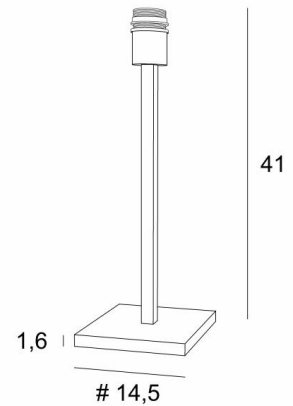

MENNA 2

MENNA 2 en bronze léger sans abat-jour

MENNA 2 est une superbe lampe de table, très tendance avec son design épuré, sobre et intemporel. Elle peut se poser en tout lieu, d'autant plus qu'elle est est une déclinée en trois tailles et avec des abat-jour aux formes différentes

MENNA 2 est déclinée en deux autres tailles

DIMENSIONS HORS-TOUT

H41cm #14,5cm

BASE

#14,5 x 1,6cm

DONNÉES TECHNIQUES

Une douille E27 avec bague

Un cordon électrique : interrupteur à 25cm du socle ensuite fiche à 150cm