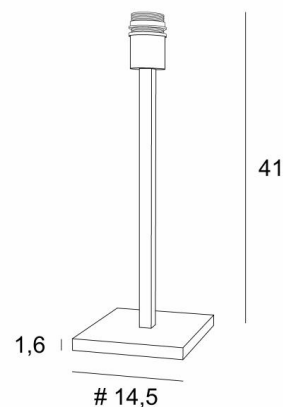

MENNA 2

MENNA 2 en bronze léger sans abat-jour

MENNA 2 est une superbe lampe de table, très tendance avec son design épuré, sobre et intemporel. Elle peut se poser en tout lieu, d'autant plus qu'elle est est une déclinée en trois tailles et avec des abat-jour aux formes différentes

MENNA 2 est déclinée en deux autres tailles

DIMENSIONS HORS-TOUT

H41cm #14,5cm

BASE

#14,5 x 1,6cm

DONNÉES TECHNIQUES

Une douille E27 avec bague

Un cordon électrique : interrupteur à 25cm du socle ensuite fiche à 150cm