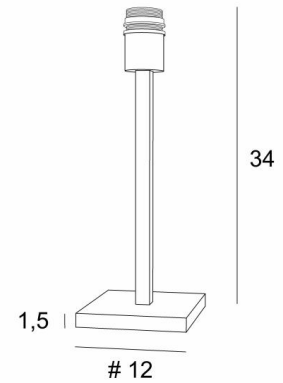

MENNA 1

MENNA 1 en bronze léger sans abat-jour

MENNA 1 est une superbe lampe de table, très tendance avec son design épuré, sobre et intemporel. Elle peut se poser en tout lieu, d'autant plus qu'elle est une déclinée en trois tailles et avec des abat-jour aux formes différentes

MENNA 1 est déclinée en deux autres tailles plus grandes

DIMENSIONS HORS-TOUT

H34cm #12cm

BASE

Socle carré en laiton massif : 12 x 1,5cm

DONNÉES TECHNIQUES

Une douille E27 avec bague

Un cordon électrique : interrupteur à 25cm du socle ensuite fiche à 150cm