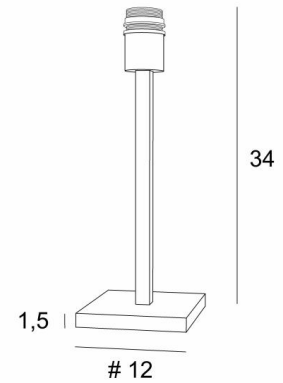

MENNA 1

MENNA 1 en bronze léger sans abat-jour

MENNA 1 est une superbe lampe de table, très tendance avec son design épuré, sobre et intemporel. Elle peut se poser en tout lieu, d'autant plus qu'elle est une déclinaison en trois tailles et avec des abat-jour aux formes différentes

MENNA 1 est déclinée en deux autres tailles plus grandes

DIMENSIONS HORS-TOUT

H34cm #12cm

BASE

Socle carré en laiton massif : 12 x 1,5cm

DONNÉES TECHNIQUES

Une douille E27 avec bague

Un cordon électrique : interrupteur à 25cm du socle ensuite fiche à 150cm