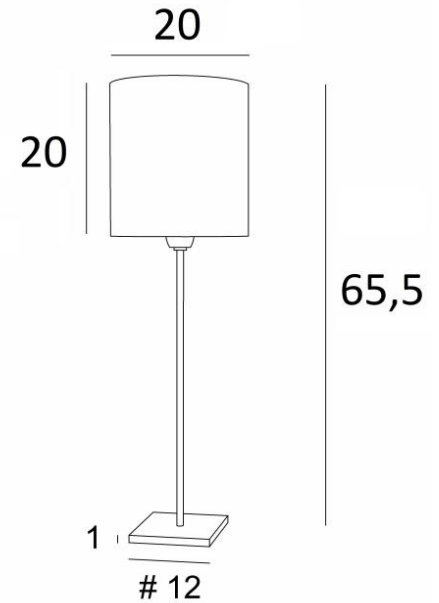

ANOUKIS 3 cyl

ANOUKIS 3 en bronze griffé avec abat-jour en Tilia Starry Blue (tissu de catégorie 5)

Lampe à poser avec un abat-jour rond cylindrique

Unique et originale, elle reste toujours actuelle par son design minimaliste et sobre

DIMENSIONS HORS-TOUT

H65,5cm Ø20cm

BASE

Socle carré en laiton massif : 12 x 1 cm

DONNÉES TECHNIQUES

Une douille E27 avec bague

Un cordon électrique : interrupteur à 25cm du socle ensuite fiche à 150cm

FINITIONS DES MÉTAUX DISPONIBLES ET CODES

29 - Bronze griffé - 2107 029

32 - Chrome satiné - 2107 032

ABAT-JOUR : DIMENSIONS & CODE

Ø20 - 20 - 20cm

Code: 1205 + code tissu

Nous proposons plus de 180 tissus, matières et couleurs pour les abat-jour

SWITCH
ON
CABLE