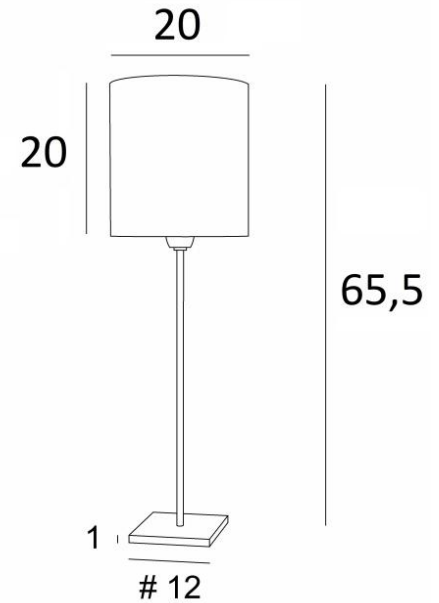

ANOUKIS 3 cyl

ANOUKIS 3 en bronze griffé avec abat-jour en Tilia Starry Blue (tissu de catégorie 5)

Lampe à poser avec un abat-jour rond cylindrique

Unique et originale, elle reste toujours actuelle par son design minimaliste et sobre

DIMENSIONS HORS-TOUT

H65,5cm Ø20cm

BASE

Socle carré en laiton massif : 12 x 1 cm

DONNÉES TECHNIQUES

Une douille E27 avec bague

Un cordon électrique : interrupteur à 25cm du socle ensuite fiche à 150cm

FINITIONS DES MÉTAUX DISPONIBLES ET CODES

28 - Bronze léger - 2107 028

29 - Bronze griffé - 2107 029

33 - Nickel satiné - 2107 033

ABAT-JOUR : DIMENSIONS & CODE

Ø20 - 20 - 20cm

Code: 1205 + code tissu

Nous proposons plus de 180 tissus, matières et couleurs pour les abat-jour