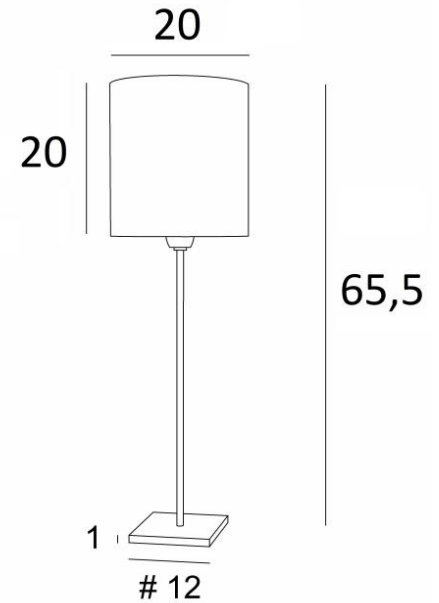

Lampe à poser avec un abat-jour rond cylindrique

Unique et originale, elle reste toujours actuelle par son design minimaliste et sobre

ANOUKIS 3 cyl est une jolie ambiance lumineuse à déposer sur un meuble ou une table de chevet, très discrète et facile pour compléter une décoration, d'autant plus qu'elle est proposée avec des abat-jour aux formes différentes

Avec le grand choix de matières et de couleurs que nous vous proposons, vous n'aurez aucune peine à choisir l'abat-jour qui embellira votre lampe et votre déco

ANOUKIS 3 cyl est décliné en deux autres tailles plus petites

DIMENSIONS HORS-TOUT

H65,5cm Ø20cm

BASE

Socle carré en laiton massif : 12 x 1 cm

DONNÉES TECHNIQUES

Une douille E27 avec bague

Un cordon électrique : interrupteur à 25cm du socle ensuite fiche à 150cm

FINITIONS DES MÉTAUX DISPONIBLES ET CODES

29 - Bronze griffé - 2107 029

32 - Chrome satiné - 2107 032

ABAT-JOUR : DIMENSIONS & CODE

Ø20 - 20 - 20cm

Code: 1205 + code tissu

Nous proposons plus de 180 tissus, matières et couleurs pour les abat-jour

SWITCH
ON
CABLE

LIGHTING COLLECTION