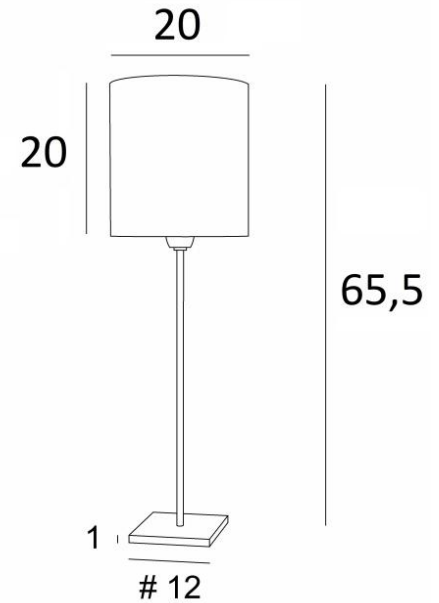

Lampe à poser avec un abat-jour rond cylindrique

Unique et originale, elle reste toujours actuelle par son design minimaliste et sobre

ANOUKIS 3 cyl est une jolie ambiance lumineuse à déposer sur un meuble ou une table de chevet, très discrète et facile pour compléter une décoration, d'autant plus qu'elle est proposée avec des abat-jour aux formes différentes

Avec le grand choix de matières et de couleurs que nous vous proposons, vous n'aurez aucune peine à choisir l'abat-jour qui embellira votre lampe et votre déco

ANOUKIS 3 cyl est décliné en deux autres tailles plus petites

DIMENSIONS HORS-TOUT

H65,5cm Ø20cm

BASE

Socle carré en laiton massif : 12 x 1 cm

DONNÉES TECHNIQUES

Une douille E27 avec bague

Un cordon électrique : interrupteur à 25cm du socle ensuite fiche à 150cm

FINITIONS DES MÉTAUX DISPONIBLES ET CODES

28 - Bronze léger - 2107 028

29 - Bronze griffé - 2107 029

33 - Nickel satiné - 2107 033

ABAT-JOUR : DIMENSIONS & CODE

Ø20 - 20 - 20cm

Code: 1205 + code tissu

Nous proposons plus de 180 tissus, matières et couleurs pour les abat-jour

LIGHTING COLLECTION