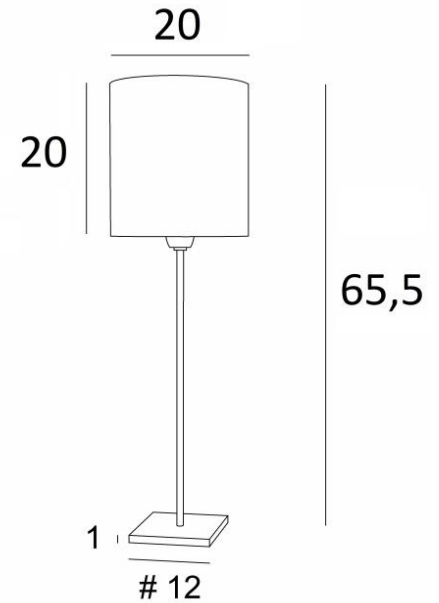

ANOUKIS 3 cyl

ANOUKIS 3 en bronze griffé avec abat-jour en Tilia Starry Blue (tissu de catégorie 5)

Lampe à poser avec un abat-jour rond cylindrique

Unique et originale, elle reste toujours actuelle par son design minimaliste et sobre

DIMENSIONS HORS-TOUT

H65,5cm Ø20cm

BASE

Socle carré en laiton massif : 12 x 1 cm

DONNÉES TECHNIQUES

Une douille E27 avec bague

Un cordon électrique : interrupteur à 25cm du socle ensuite fiche à 150cm

FINITIONS DES MÉTAUX DISPONIBLES ET CODES

29 - Bronze griffé - 2107 029

32 - Chrome satiné - 2107 032

ABAT-JOUR : DIMENSIONS & CODE

Ø20 - 20 - 20cm

Code: 1205 + code tissu

Nous proposons plus de 150 matériaux/couleurs pour les abat-jour.

SWITCH
ON
CABLE