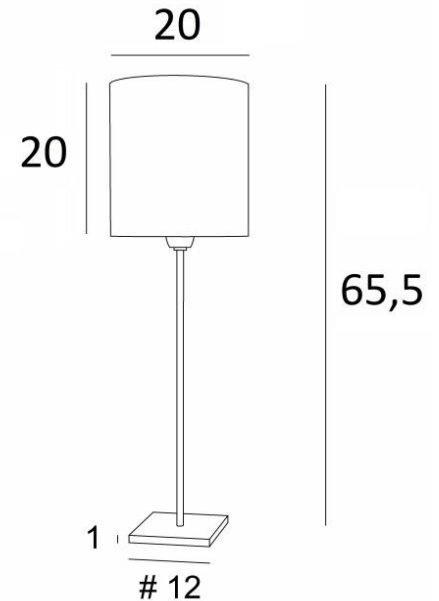

ANOUKIS 3 cyl

ANOUKIS 3 en bronze griffé avec abat-jour en Tilia Starry Blue (tissu de catégorie 5)

Lampe à poser avec un abat-jour rond cylindrique

Unique et originale, elle reste toujours actuelle par son design minimaliste et sobre

DIMENSIONS HORS-TOUT

H65,5cm Ø20cm

BASE

Socle carré en laiton massif : 12 x 1 cm

DONNÉES TECHNIQUES

Une douille E27 avec bague

Un cordon électrique : interrupteur à 25cm du socle ensuite fiche à 150cm

FINITIONS DES MÉTAUX DISPONIBLES ET CODES

29 - Bronze griffé - 2107 029

32 - Chrome satiné - 2107 032

ABAT-JOUR : DIMENSIONS & CODE

Ø20 - 20 - 20cm

Code: 1205 + code tissu

Nous proposons plus de 180 tissus, matières et couleurs pour les abat-jour

LIGHTING COLLECTION