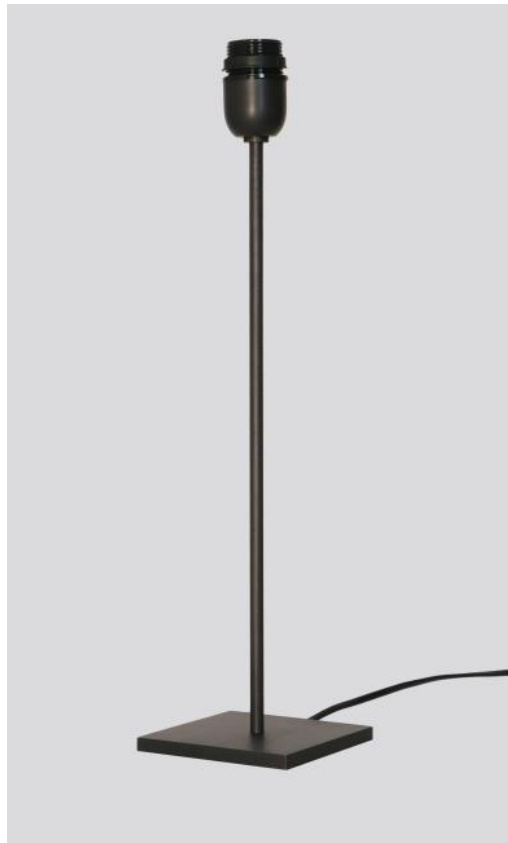

ANOUKIS 3

ANOUKIS 3 en bronze griffé sans abat-jour

Lampe à poser pour y placer un abat-jour

Unique et originale, elle reste toujours actuelle par son design minimaliste et sobre

ANOUKIS 3 est une jolie ambiance lumineuse à déposer sur un meuble ou une table de chevet, très discrète et facile pour compléter une décoration, d'autant plus qu'elle est proposée avec des abat-jour aux formes différentes

Avec le grand choix de matières et de couleurs que nous vous proposons, vous n'aurez aucune peine à choisir l'abat-jour qui embellira votre lampe et votre déco

ANOUKIS 3 est décliné en deux tailles plus petites

DIMENSIONS HORS-TOUT

H49cm Ø12cm

BASE

Socle carré en laiton massif : 12 x 1 cm

DONNÉES TECHNIQUES

Une douille E27 avec bague

Un cordon électrique : interrupteur à 25cm du socle ensuite fiche à 150cm

FINITIONS DES MÉTAUX DISPONIBLES ET CODES

28 - Bronze léger - 2107 028

29 - Bronze griffé - 2107 029

32 - Chrome satiné - 2107 032

SWITCH
ON
CABLE