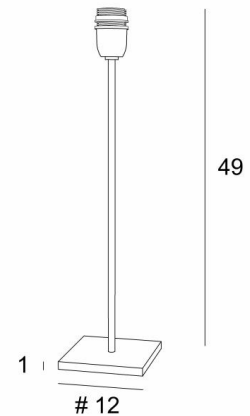

ANOUKIS 3

ANOUKIS 3 en bronze griffé sans abat-jour

Lampe à poser pour y placer un abat-jour

Unique et originale, elle reste toujours actuelle par son design minimaliste et sobre

ANOUKIS 3 est une jolie ambiance lumineuse à déposer sur un meuble ou une table de chevet, très discrète et facile pour compléter une décoration, d'autant plus qu'elle est proposée avec des abat-jour aux formes différentes

Avec le grand choix de matières et de couleurs que nous vous proposons, vous n'aurez aucune peine à choisir l'abat-jour qui embellira votre lampe et votre déco

ANOUKIS 3 est décliné en deux tailles plus petites

DIMENSIONS HORS-TOUT

H49cm Ø12cm

BASE

Socle carré en laiton massif : 12 x 1 cm

DONNÉES TECHNIQUES

Une douille E27 avec bague

Un cordon électrique : interrupteur à 25cm du socle ensuite fiche à 150cm

FINITIONS DES MÉTAUX DISPONIBLES ET CODES