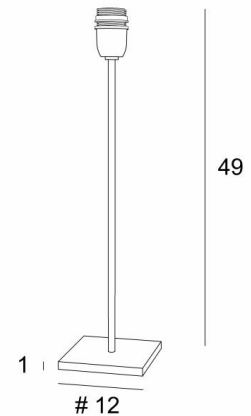

## ANOUKIS 3

ANOUKIS 3 en bronze griffé sans abat-jour

Lampe à poser pour y placer un abat-jour

Unique et originale, elle reste toujours actuelle par son design minimaliste et sobre

**ANOUKIS 3** est une jolie ambiance lumineuse à déposer sur un meuble ou une table de chevet, très discrète et facile pour compléter une décoration, d'autant plus qu'elle est proposée avec des abat-jour aux formes différentes

### DIMENSIONS HORS-TOUT

H49cm Ø12cm

### BASE

Socle carré en laiton massif : 12 x 1 cm

### DONNÉES TECHNIQUES

Une douille E27 avec bague

Un cordon électrique : interrupteur à 25cm du socle ensuite fiche à 150cm