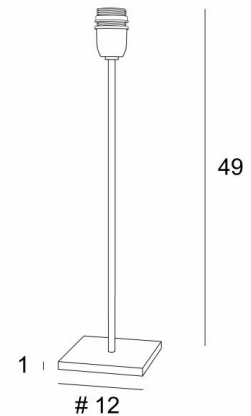

ANOUKIS 3

ANOUKIS 3 en bronze griffé sans abat-jour

Lampe à poser pour y placer un abat-jour

Unique et originale, elle reste toujours actuelle par son design minimaliste et sobre

ANOUKIS 3 est une jolie ambiance lumineuse à déposer sur un meuble ou une table de chevet, très discrète et facile pour compléter une décoration, d'autant plus qu'elle est proposée avec des abat-jour aux formes différentes

Avec le grand choix de matières et de couleurs que nous vous proposons, vous n'aurez aucune peine à choisir l'abat-jour qui embellira votre lampe et votre déco

ANOUKIS 3 est décliné en deux tailles plus petites

DIMENSIONS HORS-TOUT

H49cm Ø12cm

BASE

Socle carré en laiton massif : 12 x 1 cm

DONNÉES TECHNIQUES

Une douille E27 avec bague

Un cordon électrique : interrupteur à 25cm du socle ensuite fiche à 150cm

FINITIONS DES MÉTAUX DISPONIBLES ET CODES