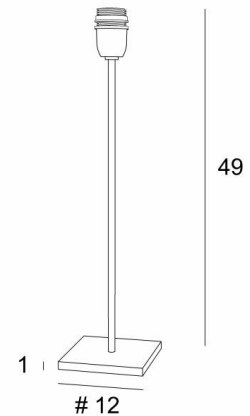

## ANOUKIS 3

ANOUKIS 3 en bronze griffé sans abat-jour

Lampe à poser pour y placer un abat-jour

Unique et originale, elle reste toujours actuelle par son design minimaliste et sobre

**ANOUKIS 3** est une jolie ambiance lumineuse à déposer sur un meuble ou une table de chevet, très discrète et facile pour compléter une décoration, d'autant plus qu'elle est proposée avec des abat-jour aux formes différentes

### DIMENSIONS HORS-TOUT

H49cm Ø12cm

### BASE

Socle carré en laiton massif : 12 x 1 cm

### DONNÉES TECHNIQUES

Une douille E27 avec bague

Un cordon électrique : interrupteur à 25cm du socle ensuite fiche à 150cm