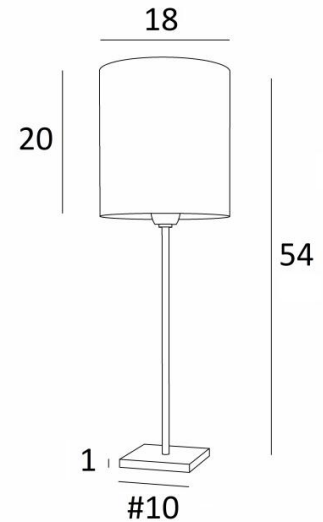

## ANOUKIS 2 cyl

ANOUKIS 2 en bronze griffé avec abat-jour en Coton tourterelle (tissu de catégorie 1)

Lampe à poser avec abat-jour rond cylindrique

Unique et originale, elle reste toujours actuelle par son design minimaliste et sobre

### DIMENSIONS HORS-TOUT

H54cm Ø18cm

### BASE

Socle carré en laiton massif : 10 x 1cm

### ABAT-JOUR : DIMENSIONS & CODE

Ø18 - 18 - 20cm

Code: 1206 + code tissu

Nous proposons plus de 180 tissus, matières et couleurs pour les abat-jour

LIGHTING COLLECTION