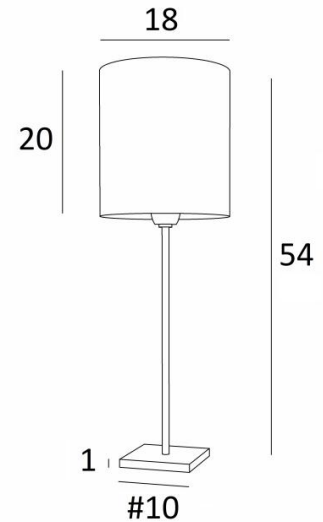

ANOUKIS 2 cyl

ANOUKIS 2 en bronze griffé avec abat-jour en Coton tourterelle (tissu de catégorie 1)

Lampe à poser avec abat-jour rond cylindrique

Unique et originale, elle reste toujours actuelle par son design minimaliste et sobre

DIMENSIONS HORS-TOUT

H54cm Ø18cm

BASE

Socle carré en laiton massif : 10 x 1 cm

DONNÉES TECHNIQUES

Une douille E27 avec bague

Un cordon électrique : interrupteur à 25cm du socle ensuite fiche à 150cm

FINITIONS DES MÉTAUX DISPONIBLES ET CODES

29 - Bronze griffé - 2106 029

32 - Chrome satiné - 2106 032

ABAT-JOUR : DIMENSIONS & CODE

Ø18 - 18 - 20cm

Code: 1206 + code tissu

Nous proposons plus de 150 matériaux/couleurs pour les abat-jour.

SWITCH
ON
CABLE