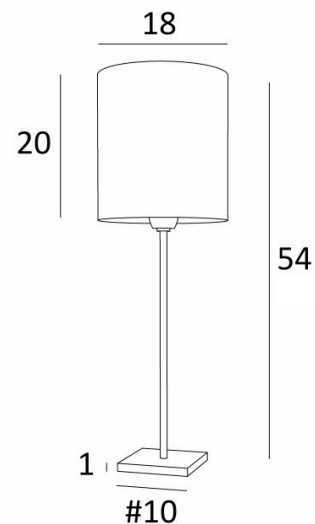

ANOUKIS 2 cyl

ANOUKIS 2 en bronze griffé avec abat-jour en Coton tourterelle (tissu de catégorie 1)

Lampe à poser avec abat-jour rond cylindrique

Unique et originale, elle reste toujours actuelle par son design minimaliste et sobre

ANOUKIS 2 cyl est décliné en deux autres tailles

DIMENSIONS HORS-TOUT

H54cm Ø18cm

BASE

Socle carré en laiton massif : 10 x 1cm

DONNÉES TECHNIQUES

Une douille E27 avec bague

Un cordon électrique : interrupteur à 25cm du socle ensuite fiche à 150cm

FINITIONS DES MÉTAUX DISPONIBLES ET CODES

28 - Bronze léger - 2106 028

29 - Bronze griffé - 2106 029

32 - Chrome satiné - 2106 032

ABAT-JOUR : DIMENSIONS & CODE

Ø18 - 18 - 20cm

Code: 1206 + code tissu

Nous proposons plus de 150 matériaux/couleurs pour les abat-jour.