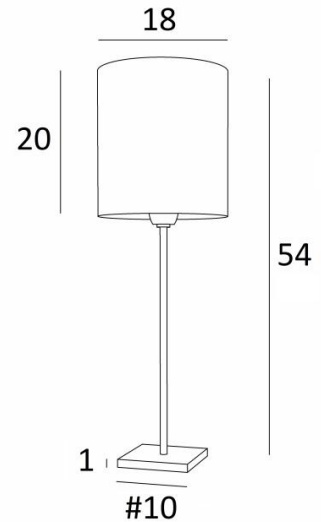

## ANOUKIS 2 cyl

ANOUKIS 2 en bronze griffé avec abat-jour en Coton tourterelle (tissu de catégorie 1)

Lampe à poser avec abat-jour rond cylindrique

Unique et originale, elle reste toujours actuelle par son design minimaliste et sobre

### DIMENSIONS HORS-TOUT

H54cm Ø18cm

### BASE

Socle carré en laiton massif : 10 x 1cm

### ABAT-JOUR : DIMENSIONS & CODE

Ø18 - 18 - 20cm

Code: 1206 + code tissu

Nous proposons plus de 180 tissus, matières et couleurs pour les abat-jour

LIGHTING COLLECTION