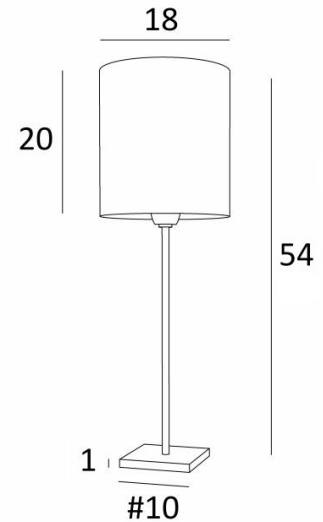

## ANOUKIS 2 cyl

ANOUKIS 2 en bronze griffé avec abat-jour en Coton tourterelle (tissu de catégorie 1)

Lampe à poser avec abat-jour rond cylindrique

Unique et originale, elle reste toujours actuelle par son design minimaliste et sobre

### DIMENSIONS HORS-TOUT

H54cm Ø18cm

### BASE

Socle carré en laiton massif : 10 x 1cm

### ABAT-JOUR : DIMENSIONS & CODE

Ø18 - 18 - 20cm

Code: 1206 + code tissu

Nous proposons plus de 180 tissus, matières et couleurs pour les abat-jour