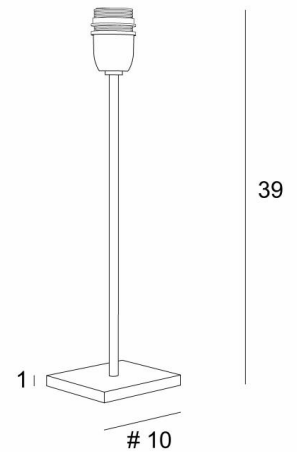

ANOUKIS 2

ANOUKIS 2 en bronze griffé sans abat-jour

Lampe à poser pour y placer un abat-jour

Unique et originale, elle reste toujours actuelle par son design minimaliste et sobre

ANOUKIS 2 est une jolie ambiance lumineuse à déposer sur un meuble ou une table de chevet, très discrète et facile pour compléter une décoration, d'autant plus qu'elle est proposée avec des abat-jour aux formes différentes

DIMENSIONS HORS-TOUT

H39cm #10cm

BASE

Socle carré en laiton massif : 10 x 1 cm

DONNÉES TECHNIQUES

Une douille E27 avec bague

Un cordon électrique : interrupteur à 25cm du socle ensuite fiche à 150cm

FINITIONS DES MÉTAUX DISPONIBLES ET CODES