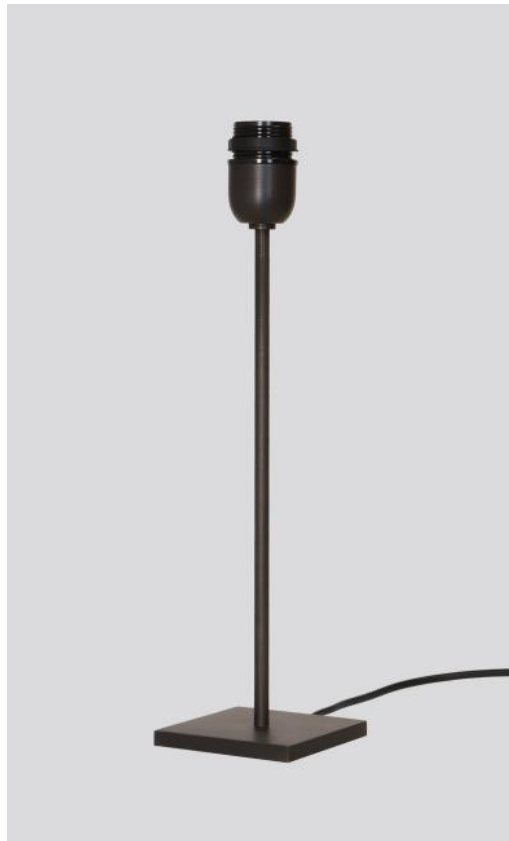

ANOUKIS 2

ANOUKIS 2 en bronze griffé sans abat-jour

Lampe à poser pour y placer un abat-jour

Unique et originale, elle reste toujours actuelle par son design minimaliste et sobre

ANOUKIS 2 est une jolie ambiance lumineuse à déposer sur un meuble ou une table de chevet, très discrète et facile pour compléter une décoration, d'autant plus qu'elle est proposée avec des abat-jour aux formes différentes

Avec le grand choix de matières et de couleurs que nous vous proposons, vous n'aurez aucune peine à choisir l'abat-jour qui embellira votre lampe et votre déco

ANOUKIS 2 est décliné en deux autres tailles

DIMENSIONS HORS-TOUT

H39cm #10cm

BASE

Socle carré en laiton massif : 10 x 1 cm

DONNÉES TECHNIQUES

Une douille E27 avec bague

Un cordon électrique : interrupteur à 25cm du socle ensuite fiche à 150cm

FINITIONS DES MÉTAUX DISPONIBLES ET CODES

28 - Bronze léger - 2106 028

29 - Bronze griffé - 2106 029

33 - Nickel satiné - 2106 033