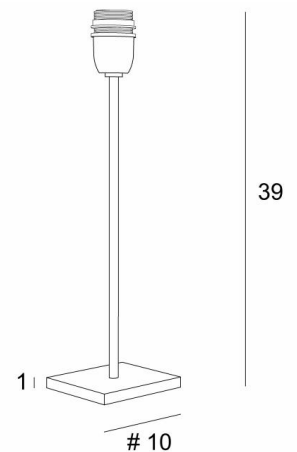

ANOUKIS 2

ANOUKIS 2 en bronze griffé sans abat-jour

Lampe à poser pour y placer un abat-jour

Unique et originale, elle reste toujours actuelle par son design minimaliste et sobre

ANOUKIS 2 est une jolie ambiance lumineuse à déposer sur un meuble ou une table de chevet, très discrète et facile pour compléter une décoration, d'autant plus qu'elle est proposée avec des abat-jour aux formes différentes

DIMENSIONS HORS-TOUT

H39cm #10cm

BASE

Socle carré en laiton massif : 10 x 1 cm

DONNÉES TECHNIQUES

Une douille E27 avec bague

Un cordon électrique : interrupteur à 25cm du socle ensuite fiche à 150cm

FINITIONS DES MÉTAUX DISPONIBLES ET CODES