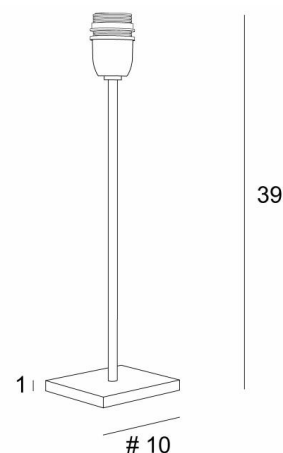

## ANOUKIS 2

ANOUKIS 2 en bronze griffé sans abat-jour

Lampe à poser pour y placer un abat-jour

Unique et originale, elle reste toujours actuelle par son design minimaliste et sobre

**ANOUKIS 2** est une jolie ambiance lumineuse à déposer sur un meuble ou une table de chevet, très discrète et facile pour compléter une décoration, d'autant plus qu'elle est proposée avec des abat-jour aux formes différentes

### DIMENSIONS HORS-TOUT

H39cm #10cm

### BASE

Socle carré en laiton massif : 10 x 1 cm

### DONNÉES TECHNIQUES

Une douille E27 avec bague

Un cordon électrique : interrupteur à 25cm du socle ensuite fiche à 150cm