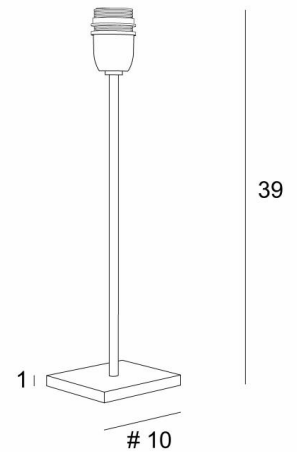

## ANOUKIS 2

ANOUKIS 2 en bronze griffé sans abat-jour

Lampe à poser pour y placer un abat-jour

Unique et originale, elle reste toujours actuelle par son design minimaliste et sobre

**ANOUKIS 2** est une jolie ambiance lumineuse à déposer sur un meuble ou une table de chevet, très discrète et facile pour compléter une décoration, d'autant plus qu'elle est proposée avec des abat-jour aux formes différentes

### DIMENSIONS HORS-TOUT

H39cm #10cm

### BASE

Socle carré en laiton massif : 10 x 1 cm

### DONNÉES TECHNIQUES

Une douille E27 avec bague

Un cordon électrique : interrupteur à 25cm du socle ensuite fiche à 150cm