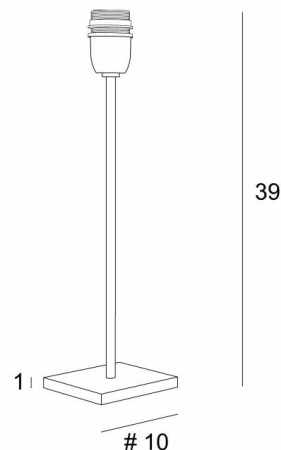

ANOUKIS 2

ANOUKIS 2 en bronze griffé sans abat-jour

Lampe à poser pour y placer un abat-jour

Unique et originale, elle reste toujours actuelle par son design minimaliste et sobre

ANOUKIS 2 est une jolie ambiance lumineuse à déposer sur un meuble ou une table de chevet, très discrète et facile pour compléter une décoration, d'autant plus qu'elle est proposée avec des abat-jour aux formes différentes

DIMENSIONS HORS-TOUT

H39cm #10cm

BASE

Socle carré en laiton massif : 10 x 1 cm

DONNÉES TECHNIQUES

Une douille E27 avec bague

Un cordon électrique : interrupteur à 25cm du socle ensuite fiche à 150cm

FINITIONS DES MÉTAUX DISPONIBLES ET CODES