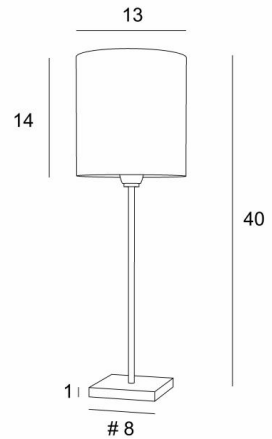

ANOUKIS 1 cyl

ANOUKIS 1 en bronze griffé avec abat-jour en Palmier Pied de Poule (matière de catégorie 5)

Lampe à poser avec un abat-jour rond cylindrique

Unique et originale, elle reste toujours actuelle par son design minimaliste et sobre

ANOUKIS 1 cyl est décliné en deux tailles plus grandes

DIMENSIONS HORS-TOUT

H40cm Ø13cm

BASE

Socle carré en laiton massif : 8 x 1cm

DONNÉES TECHNIQUES

Une douille E14 avec bague

Un cordon électrique : interrupteur à 25cm du socle ensuite fiche à 150cm

FINITIONS DES MÉTAUX DISPONIBLES ET CODES

28 - Bronze léger - 2105 028

29 - Bronze griffé - 2105 029

32 - Chrome satiné - 2105 032

ABAT-JOUR : DIMENSIONS & CODE

Ø13 - 13 - 14cm

Code: 1200 + code tissu

Nous proposons plus de 150 matériaux/couleurs pour les abat-jour.