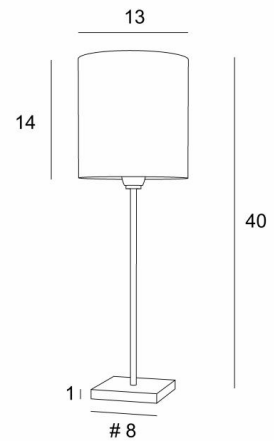

## ANOUKIS 1 cyl

ANOUKIS 1 en bronze griffé avec abat-jour en Palmier Pied de Poule (matière de catégorie 5)

Lampe à poser avec un abat-jour rond cylindrique

Unique et originale, elle reste toujours actuelle par son design minimaliste et sobre

### DIMENSIONS HORS-TOUT

H40cm Ø13cm

### BASE

Socle carré en laiton massif : 8 x 1cm

### ABAT-JOUR : DIMENSIONS & CODE

Ø13 - 13 - 14cm

Code: 1200 + code tissu

Nous proposons plus de 150 matériaux/couleurs pour les abat-jour.

LIGHTING COLLECTION