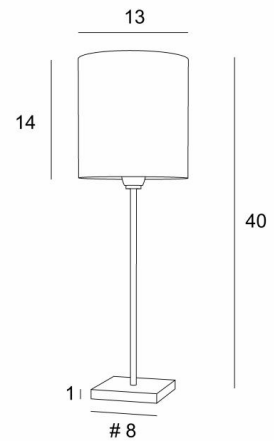

ANOUKIS 1 cyl

ANOUKIS 1 en bronze griffé avec abat-jour en Palmier Pied de Poule (matière de catégorie 5)

Lampe à poser avec un abat-jour rond cylindrique

Unique et originale, elle reste toujours actuelle par son design minimaliste et sobre

ANOUKIS 1 cyl est décliné en deux tailles plus grandes

DIMENSIONS HORS-TOUT

H40cm Ø13cm

BASE

Socle carré en laiton massif : 8 x 1cm

DONNÉES TECHNIQUES

Une douille E14 avec bague

Un cordon électrique : interrupteur à 25cm du socle ensuite fiche à 150cm

FINITIONS DES MÉTAUX DISPONIBLES ET CODES

28 - Bronze léger - 2105 028

29 - Bronze griffé - 2105 029

32 - Chrome satiné - 2105 032

ABAT-JOUR : DIMENSIONS & CODE

Ø13 - 13 - 14cm

Code: 1200 + code tissu

Nous proposons plus de 180 tissus, matières et couleurs pour les abat-jour