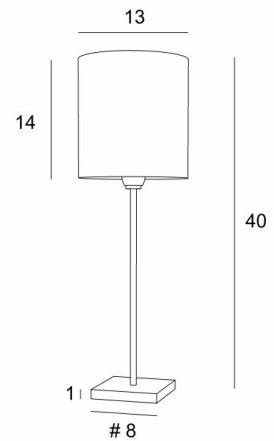

## ANOUKIS 1 cyl

ANOUKIS 1 en bronze griffé avec abat-jour en Palmier Pied de Poule (matière de catégorie 5)

Lampe à poser avec un abat-jour rond cylindrique

Unique et originale, elle reste toujours actuelle par son design minimaliste et sobre

### DIMENSIONS HORS-TOUT

H40cm Ø13cm

### BASE

Socle carré en laiton massif : 8 x 1cm

### DONNÉES TECHNIQUES

Une douille E14 avec bague

Un cordon électrique : interrupteur à 25cm du socle ensuite fiche à 150cm