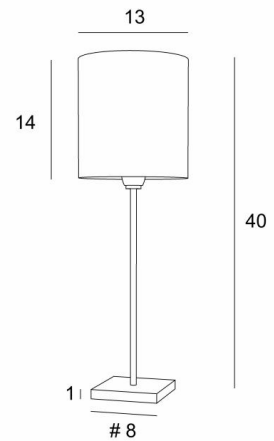

ANOUKIS 1 cyl

ANOUKIS 1 en bronze griffé avec abat-jour en Palmier Pied de Poule (matière de catégorie 5)

Lampe à poser avec un abat-jour rond cylindrique

Unique et originale, elle reste toujours actuelle par son design minimaliste et sobre

ANOUKIS 1 cyl est décliné en deux tailles plus grandes

DIMENSIONS HORS-TOUT

H40cm Ø13cm

BASE

Socle carré en laiton massif : 8 x 1cm

DONNÉES TECHNIQUES

Une douille E14 avec bague

Un cordon électrique : interrupteur à 25cm du socle ensuite fiche à 150cm

FINITIONS DES MÉTAUX DISPONIBLES ET CODES

28 - Bronze léger - 2105 028

29 - Bronze griffé - 2105 029

33 - Nickel satiné - 2105 033

ABAT-JOUR : DIMENSIONS & CODE

Ø13 - 13 - 14cm

Code: 1200 + code tissu

Nous proposons plus de 180 tissus, matières et couleurs pour les abat-jour