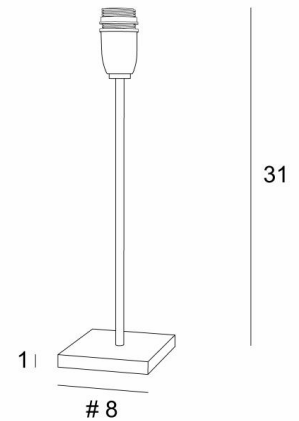

## ANOUKIS 1

ANOUKIS 1 en bronze griffé sans abat-jour

Lampe à poser pour y placer un abat-jour

Unique et originale, elle reste toujours actuelle par son design minimaliste et sobre

**ANOUKIS 1** est une jolie ambiance lumineuse à déposer sur un meuble ou une table de chevet, très discrète et facile pour compléter une décoration, d'autant plus qu'elle est proposée avec des abat-jour aux formes différentes

### DIMENSIONS HORS-TOUT

H31cm #8cm

### BASE

Socle carré en laiton massif : 8 x 1cm

### DONNÉES TECHNIQUES

Une douille E14 avec bague

Un cordon électrique : interrupteur à 25cm du socle ensuite fiche à 150cm