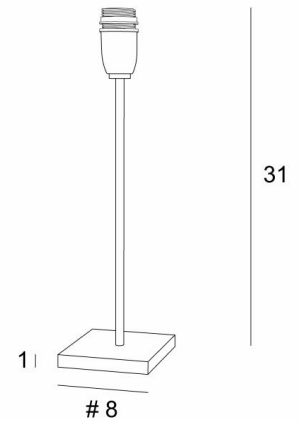

ANOUKIS 1

ANOUKIS 1 en bronze griffé sans abat-jour

Lampe à poser pour y placer un abat-jour

Unique et originale, elle reste toujours actuelle par son design minimaliste et sobre

ANOUKIS 1 est une jolie ambiance lumineuse à déposer sur un meuble ou une table de chevet, très discrète et facile pour compléter une décoration, d'autant plus qu'elle est proposée avec des abat-jour aux formes différentes

Avec le grand choix de matières et de couleurs que nous vous proposons, vous n'aurez aucune peine à choisir l'abat-jour qui embellira votre lampe et votre déco

ANOUKIS 1 est décliné en deux tailles plus grandes

DIMENSIONS HORS-TOUT

H31cm #8cm

BASE

Socle carré en laiton massif : 8 x 1cm

DONNÉES TECHNIQUES

Une douille E14 avec bague

Un cordon électrique : interrupteur à 25cm du socle ensuite fiche à 150cm

FINITIONS DES MÉTAUX DISPONIBLES ET CODES