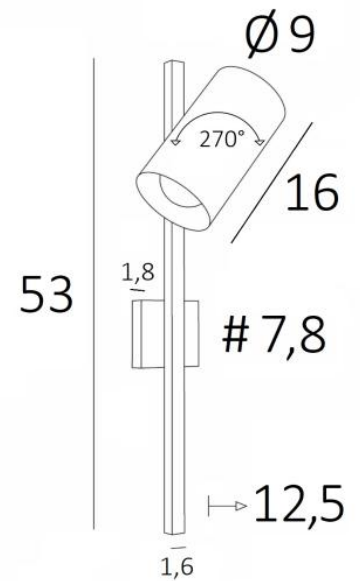

JONAS

JONAS en noir structuré. Finition du métal : 02

**JONAS** est très pratique à côté d'un lit, elle peut servir d'éclairage de lecture

Applique très actuelle avec son beau grand spot cylindrique et orientable

#### DIMENSIONS HORS-TOUT

H53cm L9→16cm |→12,5cm

# 7,8 x 1,8cm

#### DONNÉES TECHNIQUES

Une douille E27

Spot articulé sur 270°

Dimensions du spot : Ø9cm L16cm

Applique dimmable

Interrupteur sur demande

Une patère pour fixer le boîtier au mur ([plan en PDF](#))

Utilisation obligatoire d'une ampoule LED (sécurité)