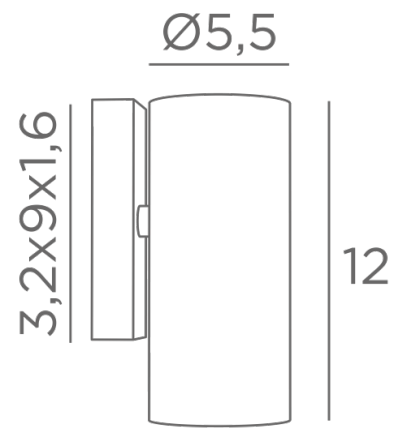

CROWN 1

CROWN 1 en bronze griffé. Finition du métal : code 29

CROWN 1 est une applique murale classique avec un seul faisceau lumineux
En noir structuré, elle est magnifique et les autres finitions sont remarquables
Elle apportera une belle touche lumineuse à votre décoration intérieure
Existe avec deux faisceaux lumineux, voir **CROWN 2**

DIMENSIONS HORS-TOUT

H12cm L5,5cm |→ 7,5cm

BASE

3,2 x 9 x 1,6cm

DONNÉES TECHNIQUES

Une douille GU10

Pas de transformateur

Applique dimmable