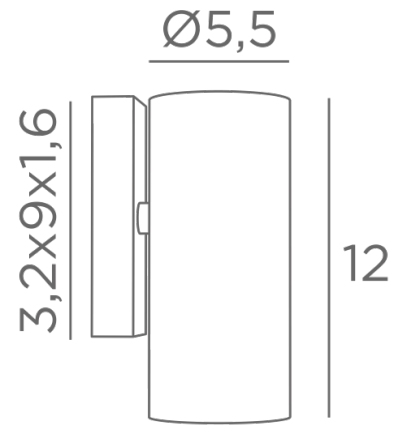

## CROWN 1

CROWN 1 en bronze griffé. Finition du métal : code 29

**CROWN 1** est une applique murale classique avec un seul faisceau lumineux  
En noir structuré, elle est magnifique et les autres finitions sont remarquables  
Elle apportera une belle touche lumineuse à votre décoration intérieure  
Existe avec deux faisceaux lumineux, voir **CROWN 2**

### DIMENSIONS HORS-TOUT

H12cm L5,5cm |→ 7,5cm

### BASE

3,2 x 9 x 1,6cm