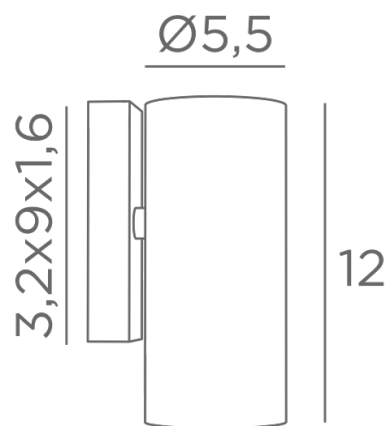

## CROWN 1

CROWN 1 en bronze griffé. Finition du métal : code 29

**CROWN 1** est une applique murale classique avec un seul faisceau lumineux  
En noir structuré, elle est magnifique et les autres finitions sont remarquables  
Elle apportera une belle touche lumineuse à votre décoration intérieure  
Existe avec deux faisceaux lumineux, voir **CROWN 2**

### DIMENSIONS HORS-TOUT

H12cm L5,5cm |→ 7,5cm

### BASE

3,2 x 9 x 1,6cm