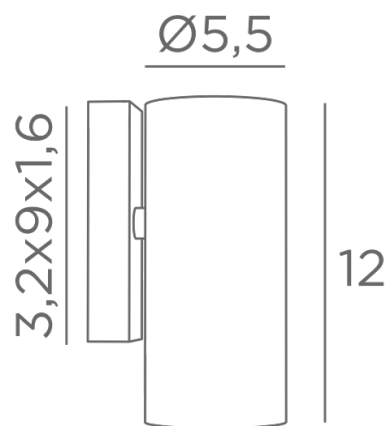

CROWN 1

CROWN 1 en bronze griffé. Finition du métal : code 29

CROWN 1 est une applique murale classique avec un seul faisceau lumineux
En noir structuré, elle est magnifique et les autres finitions sont remarquables
Elle apportera une belle touche lumineuse à votre décoration intérieure
Existe avec deux faisceaux lumineux, voir **CROWN 2**

DIMENSIONS HORS-TOUT

H12cm L5,5cm |→ 7,5cm

BASE

3,2 x 9 x 1,6cm

DONNÉES TECHNIQUES

Une douille GU10

Pas de transformateur

Applique dimmable