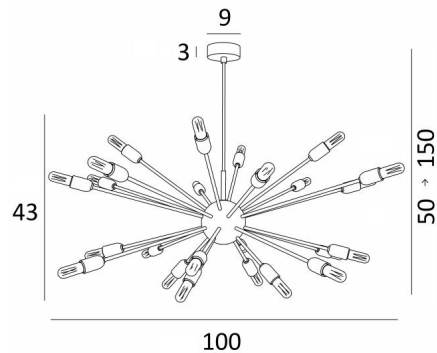

SOLAR 2

SOLAR 2 en bronze léger et ampoules GOLD

SOLAR 2 est une grande suspension avec un faisceau de petites ampoules décoratives, Suspension spectaculaire, parfaitement dans la lignée des luminaires actuels

Se place dans un hall ou dans le séjour au dessus d'une table

Cette suspension se doit d'être commandée par un variateur, ce qui permet de lui donner l'intensité de lumière adaptée à chaque moment de la journée ou de la soirée

SOLAR 2 existe dans un modèle plus petit

DIMENSIONS HORS-TOUT

H50→150cm Ø100cm

BASE

Ø9 x 3cm

DONNÉES TECHNIQUES

24x douilles E14

Tubes fixes

Ampoule LED Tube Clear : 3,5W - dim - code 6815 000 (option)

Ampoule LED Tube Gold : 3,5W - dim - code 6816 000 (option)

Suspension dimmable

Suspension réglable en hauteur lors du montage

Sur demande, il est possible d'obtenir un tube de suspension plus long