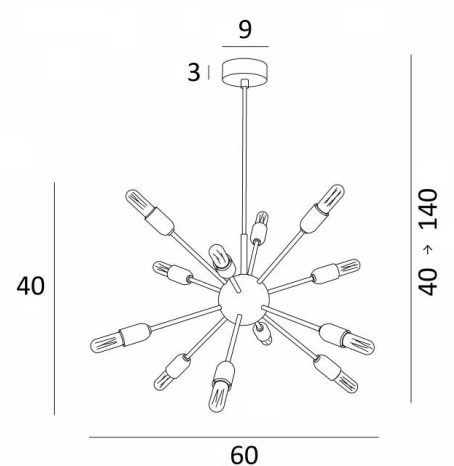

SOLAR 1

SOLAR 1 en bronze griffé avec ampoules CLEAR

SOLAR 1 est une petite suspension avec un faisceau de petites ampoules décoratives, Suspension exceptionnelle, parfaitement dans la lignée des luminaires actuels

Se place dans un hall ou dans le séjour au dessus d'une table

Cette suspension se doit d'être commandée par un variateur, ce qui permet de lui donner l'intensité de lumière adaptée à chaque moment de la journée ou de la soirée

SOLAR 1 existe dans un modèle plus grand

DIMENSIONS HORS-TOUT

H40→140cm Ø60cm

BASE

Ø9 x 3cm

DONNÉES TECHNIQUES

Douze douilles E14

Tubes fixes

Ampoule LED Tube Clear : 3,5W - dim - code 6815 000 (option)

Ampoule LED Tube Gold : 3,5W - dim - code 6816 000 (option)

Suspension dimmable

Suspension réglable en hauteur lors du montage

Sur demande, il est possible d'obtenir un tube de suspension plus long