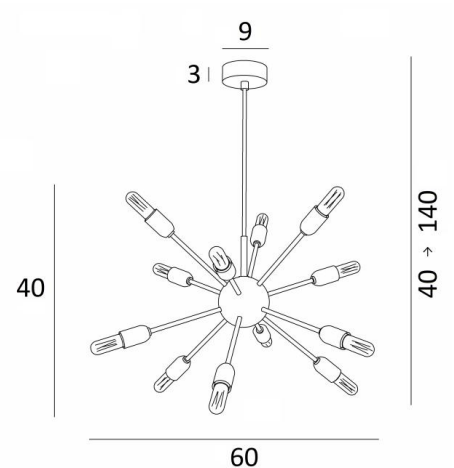

SOLAR 1

SOLAR 1 en bronze griffé avec ampoules CLEAR

SOLAR 1 est une petite suspension avec un faisceau de petites ampoules décoratives, Suspension exceptionnelle, parfaitement dans la lignée des luminaires actuels

Se place dans un hall ou dans le séjour au dessus d'une table

Cette suspension se doit d'être commandée par un variateur, ce qui permet de lui donner l'intensité de lumière adaptée à chaque moment de la journée ou de la soirée

SOLAR 1 existe dans un modèle plus grand

DIMENSIONS HORS-TOUT

H40→140cm Ø60cm

BASE

Ø9 x 3cm

DONNÉES TECHNIQUES

Douze douilles E14

Tubes fixes

Ampoule LED Tube Clear : 3,5W - dim - code 6815 000 (option)

Ampoule LED Tube Gold : 3,5W - dim - code 6816 000 (option)

Suspension dimmable

Suspension réglable en hauteur lors du montage

Sur demande, il est possible d'obtenir un tube de suspension plus long