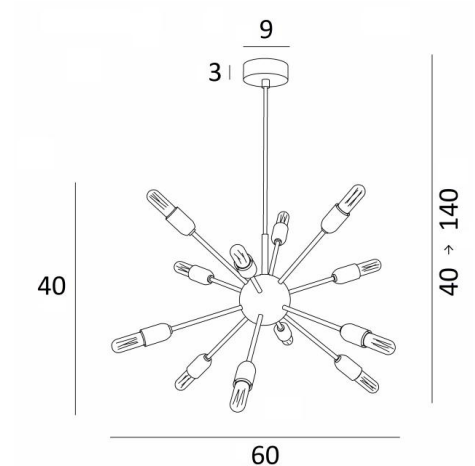

SOLAR 1

SOLAR 1 en bronze griffé avec ampoules CLEAR

SOLAR 1 est une petite suspension avec un faisceau de petites ampoules décoratives, Suspension exceptionnelle, parfaitement dans la lignée des luminaires actuels

Se place dans un hall ou dans le séjour au dessus d'une table

Cette suspension se doit d'être commandée par un variateur, ce qui permet de lui donner l'intensité de lumière adaptée à chaque moment de la journée ou de la soirée

SOLAR 1 existe dans un modèle plus grand

DIMENSIONS HORS-TOUT

H40→140cm Ø60cm

BASE

Ø9 x 3cm

DONNÉES TECHNIQUES

Douze douilles E14

Tubes fixes

Ampoule LED Tube Clear : 3,5W - dim - code 6815 000 (option)

Ampoule LED Tube Gold : 3,5W - dim - code 6816 000 (option)

Suspension dimmable

Suspension réglable en hauteur lors du montage

Sur demande, il est possible d'obtenir un tube de suspension plus long