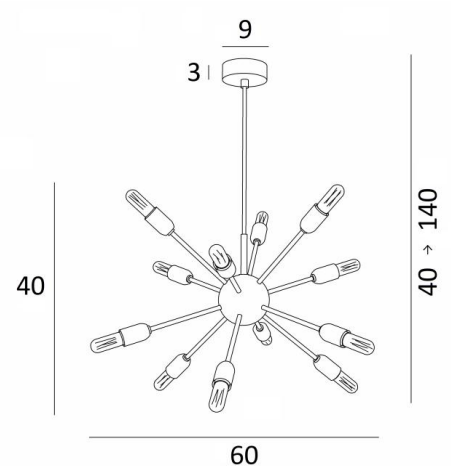

SOLAR 1

SOLAR 1 en bronze griffé avec ampoules CLEAR

SOLAR 1 est une petite suspension avec un faisceau de petites ampoules décoratives, Suspension exceptionnelle, parfaitement dans la lignée des luminaires actuels

Se place dans un hall ou dans le séjour au dessus d'une table

Cette suspension se doit d'être commandée par un variateur, ce qui permet de lui donner l'intensité de lumière adaptée à chaque moment de la journée ou de la soirée

SOLAR 1 existe dans un modèle plus grand

DIMENSIONS HORS-TOUT

H40→140cm Ø60cm

BASE

Ø9 x 3cm

DONNÉES TECHNIQUES

Douze douilles E14

Tubes fixes

Ampoule LED Tube Clear : 3,5W - dim - code 6815 000 (option)

Ampoule LED Tube Gold : 3,5W - dim - code 6816 000 (option)

Suspension dimmable

Suspension réglable en hauteur lors du montage

Sur demande, il est possible d'obtenir un tube de suspension plus long