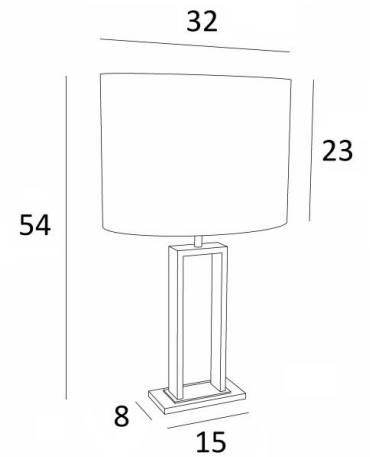

## PENOUT 1

PENOUT 1 en bronze griffé et bronze léger (code 98) avec abat-jour ovale en Kanak Ecorce (tissu de catégorie 4)

Merveilleuse lampe à poser avec un bel abat-jour ovale

Très décorative et actuelle, **PENOUT 1** sera parfaite pour décorer votre intérieur avec sobriété et élégance

### DIMENSIONS HORS-TOUT

H54cm L32 x 22cm

### BASE

Socle en laiton massif : 15 x 8 x 1cm

### ABAT-JOUR : DIMENSIONS & CODE

32x22 - 32x22 - 23cm

Code: 2290 + code tissu

Nous proposons plus de 180 tissus, matières et couleurs pour les abat-jour