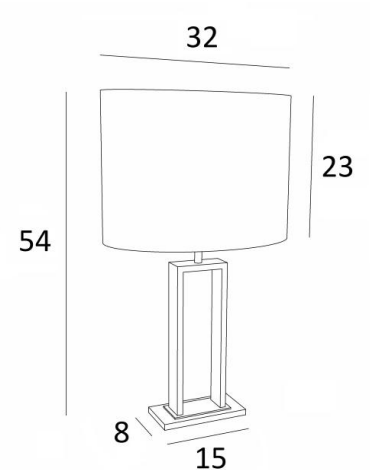

## PENOUT 1

PENOUT 1 en bronze griffé et bronze léger (code 98) avec abat-jour ovale en Kanak Ecorce (tissu de catégorie 4)

Merveilleuse lampe à poser avec un bel abat-jour ovale

Très décorative et actuelle, **PENOUT 1** sera parfaite pour décorer votre intérieur avec sobriété et élégance

### DIMENSIONS HORS-TOUT

H54cm L32 x 22cm

### BASE

Socle en laiton massif : 15 x 8 x 1cm

### ABAT-JOUR : DIMENSIONS & CODE

32x22 - 32x22 - 23cm

Code: 2290 + code tissu

Nous proposons plus de 150 matériaux/couleurs pour les abat-jour.