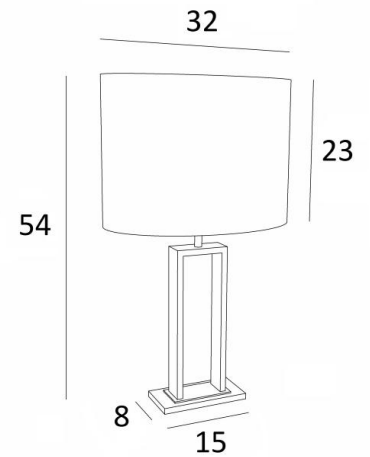

PENOUT 1

PENOUT 1 en bronze griffé et bronze léger (code 98) avec abat-jour ovale en Kanak Ecorce (tissu de catégorie 4)

Merveilleuse lampe à poser avec un bel abat-jour ovale

Très décorative et actuelle, **PENOUT 1** sera parfaite pour décorer votre intérieur avec sobriété et élégance

Cette lampe à poser existe dans une version plus grande, voir **PENOUT 2**

DIMENSIONS HORS-TOUT

H54cm L32 x 22cm

BASE

Socle en laiton massif : 15 x 8 x 1cm

DONNÉES TECHNIQUES

Une douille E27 avec bague

Un cordon électrique : interrupteur à 25cm du socle ensuite fiche à 150cm

FINITIONS DES MÉTAUX DISPONIBLES ET CODES

29 - Bronze griffé - 2290 029

98 - Bronze griffé & Bronze léger - 2290 098

ABAT-JOUR : DIMENSIONS & CODE

32x22 - 32x22 - 23cm

Code: 2290 + code tissu

Nous proposons plus de 150 matériaux/couleurs pour les abat-jour.