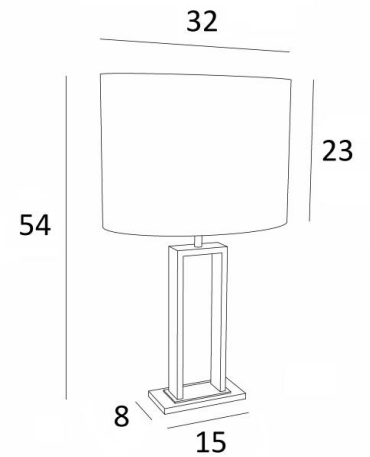

PENOUT 1

PENOUT 1 en bronze griffé et bronze léger (code 98) avec abat-jour ovale en Kanak Ecorce (tissu de catégorie 4)

Merveilleuse lampe à poser avec un bel abat-jour ovale

Très décorative et actuelle, **PENOUT 1** sera parfaite pour décorer votre intérieur avec sobriété et élégance

Cette lampe à poser existe dans une version plus grande, voir [PENOUT 2](#)

DIMENSIONS HORS-TOUT

H54cm L32 x 22cm

BASE

Socle en laiton massif : 15 x 8 x 1cm

DONNÉES TECHNIQUES

Une douille E27 avec bague

Un cordon électrique : interrupteur à 25cm du socle ensuite fiche à 150cm

FINITIONS DES MÉTAUX DISPONIBLES ET CODES

29 - Bronze griffé - 2290 029

98 - Bronze griffé & Bronze léger - 2290 098

ABAT-JOUR : DIMENSIONS & CODE

32x22 - 32x22 - 23cm

Code: 2290 + code tissu

Nous proposons plus de 180 tissus, matières et couleurs pour les abat-jour