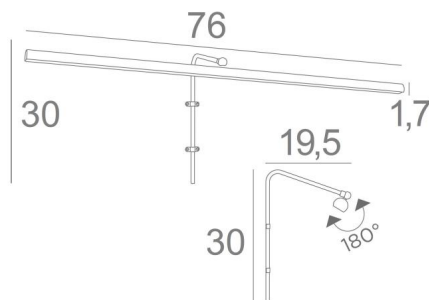

RICHELIEU 75

RICHELIEU 75 en nickel satiné. Finition du métal : code 33

RICHELIEU 75 est un éclairage de tableau de 76cm de long

Cet élégant appareil réunit toutes les qualités pour mettre votre tableau en valeur : finesse, discrétion, maniabilité et efficacité. Il est le résultat d'une longue série de tests et d'améliorations, il est certainement ce qu'il y a de plus fiable et de meilleur sur le marché

Le réflecteur est équipé d'un ruban LED de lumière chaude, puissante et généreuse, régulière et continue sur toute la longueur de l'appareil

Cet appareil est fabriqué en laiton massif par des artisans expérimentés et les finitions proposées sont plus que remarquables. Cet éclairage de tableau vous est proposé en deux autres longueurs

Le même modèle appelé **VERSAILLES 75** vous est proposé avec un boîtier apparent qui se fixe au-dessus du tableau

DIMENSIONS HORS-TOUT

H30cm L76cm |→19,5cm

DONNÉES TECHNIQUES

Ruban LED intégré dans le réflecteur :

Le réflecteur est orientable sur 180°

Dimensions du réflecteur : L76cm Ø2,2cm H1,7cm

Le tube est à fixer sur le mur ou sur le tableau

Deux attaches sont prévues pour la fixation du tube

FINITIONS DES MÉTAUX DISPONIBLES ET CODES