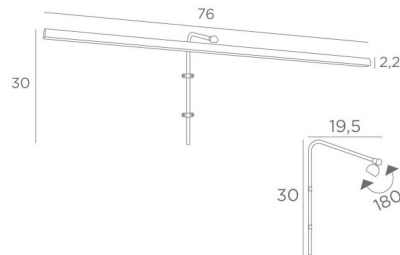

RICHELIEU 75

RICHELIEU 75 en nickel satiné. Finition du métal : code 33

RICHELIEU 75 est un éclairage de tableau de 76cm de long

Cet élégant appareil réunit toutes les qualités pour mettre votre tableau en valeur : finesse, discrétion, maniabilité et efficacité. Il est le résultat d'une longue série de tests et d'améliorations, il est certainement ce qu'il y a de plus fiable et de meilleur sur le marché

Le réflecteur est équipé d'un ruban LED de lumière chaude, puissante et généreuse, régulière et continue sur toute la longueur de l'appareil

Cet appareil est fabriqué en laiton massif par des artisans expérimentés et les finitions proposées sont plus que remarquables. Cet éclairage de tableau vous est proposé en deux autres longueurs

Le même modèle appelé **VERSAILLES 75** vous est proposé avec un boîtier apparent qui se fixe au-dessus du tableau

DIMENSIONS HORS-TOUT

H30cm L76cm |→19,5cm

DONNÉES TECHNIQUES

Ruban LED intégré dans le réflecteur :

Le réflecteur est orientable sur 180°

Dimensions du réflecteur : L76cm Ø2,2cm H1,7cm

Le tube est à fixer sur le mur ou sur le tableau

Deux attaches prévues pour la fixation du tube

FINITIONS DES MÉTAUX DISPONIBLES ET CODES