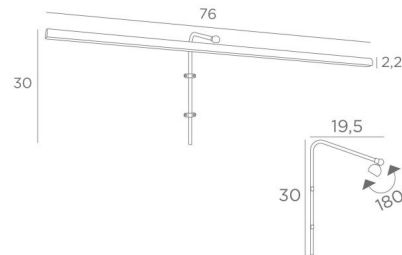

RICHELIEU 75

RICHELIEU 75 en nickel satiné. Finition du métal : code 33

RICHELIEU 75 est un éclairage de tableau de 76cm de long

Cet élégant appareil réunit toutes les qualités pour mettre votre tableau en valeur : finesse, discrétion, maniabilité et efficacité. Il est le résultat d'une longue série de tests et d'améliorations, il est certainement ce qu'il y a de plus fiable et de meilleur sur le marché

Le réflecteur est équipé d'un ruban LED de lumière chaude, puissante et généreuse, régulière et continue sur toute la longueur de l'appareil

Cet appareil est fabriqué en laiton massif par des artisans expérimentés et les finitions proposées sont plus que remarquables. Cet éclairage de tableau vous est proposé en deux autres longueurs

Le même modèle appelé **VERSAILLES 75** vous est proposé avec un boîtier apparent qui se fixe au-dessus du tableau

DIMENSIONS HORS-TOUT

H30cm L76cm |→19,5cm

DONNÉES TECHNIQUES

Ruban LED intégré dans le réflecteur :

Le réflecteur est orientable sur 180°

Dimensions du réflecteur : L76cm Ø2,2cm H1,7cm

Le tube est à fixer sur le mur ou sur le tableau

Deux attaches prévues pour la fixation du tube

FINITIONS DES MÉTAUX DISPONIBLES ET CODES