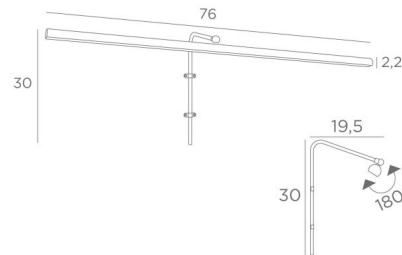

## RICHELIEU 75

RICHELIEU 75 en nickel satiné. Finition du métal : code 33

**RICHELIEU 75** est un éclairage de tableau de 76cm de long

Cet élégant appareil réunit toutes les qualités pour mettre votre tableau en valeur : finesse, discrétion, maniabilité et efficacité. Il est le résultat d'une longue série de tests et d'améliorations, il est certainement ce qu'il y a de plus fiable et de meilleur sur le marché

Le réflecteur est équipé d'un ruban LED de lumière chaude, puissante et généreuse, régulière et continue sur toute la longueur de l'appareil

Cet appareil est fabriqué en laiton massif par des artisans expérimentés et les finitions proposées sont plus que remarquables. Cet éclairage de tableau vous est proposé en deux autres longueurs

### DIMENSIONS HORS-TOUT

H30cm L76cm |→19,5cm

Eclairage de tableau non dimmable

Le réflecteur est orientable sur 180°

Dimensions du réflecteur : L76cm Ø2,2cm H1,7cm

Le tube est à fixer sur le mur ou sur le tableau

Deux attaches prévues pour la fixation du tube