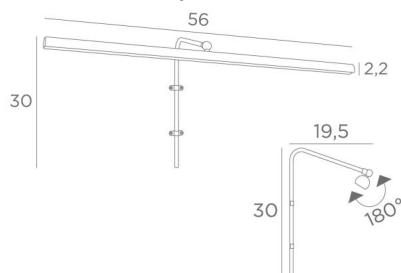

## RICHELIEU 55

RICHELIEU 55 en bronze griffé. Finition du métal : code 29

**RICHELIEU 55** est un éclairage de tableau de 56cm de long

Cet élégant appareil réunit toutes les qualités pour mettre votre tableau en valeur : finesse, discrétion, maniabilité et efficacité. Il est le résultat d'une longue série de tests et d'améliorations, il est certainement ce qu'il y a de plus fiable et de meilleur sur le marché

Le réflecteur est équipé d'un ruban LED de lumière chaude, puissante et généreuse, régulière et continue sur toute la longueur de l'appareil

Cet appareil est fabriqué en laiton massif par des artisans expérimentés et les finitions proposées sont plus que remarquables. Cet éclairage de tableau vous est proposé en deux autres longueurs

### DIMENSIONS HORS-TOUT

H30cm L56cm |→19,5cm

Eclairage de tableau non dimmable

Le réflecteur est orientable sur 180°

Dimensions du réflecteur : L56cm Ø2,2cm H1,7cm

Le tube est à fixer sur le mur ou sur le tableau

Deux attaches prévues pour la fixation du tube