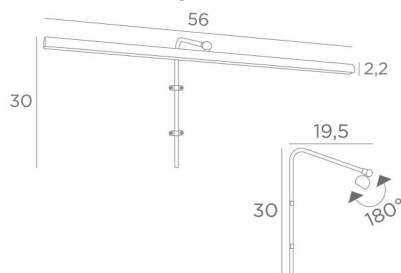

RICHELIEU 55

RICHELIEU 55 en bronze griffé. Finition du métal : code 29

RICHELIEU 55 est un éclairage de tableau de 56cm de long

Cet élégant appareil réunit toutes les qualités pour mettre votre tableau en valeur : finesse, discrétion, maniabilité et efficacité. Il est le résultat d'une longue série de tests et d'améliorations, il est certainement ce qu'il y a de plus fiable et de meilleur sur le marché

Le réflecteur est équipé d'un ruban LED de lumière chaude, puissante et généreuse, régulière et continue sur toute la longueur de l'appareil

Cet appareil est fabriqué en laiton massif par des artisans expérimentés et les finitions proposées sont plus que remarquables. Cet éclairage de tableau vous est proposé en deux autres longueurs

Le même modèle appelé **VERSAILLES 55** vous est proposé avec un boîtier apparent qui se fixe au-dessus du tableau

DIMENSIONS HORS-TOUT

H30cm L56cm |→19,5cm

DONNÉES TECHNIQUES

Ruban LED intégré dans le réflecteur :

Le réflecteur est orientable sur 180°

Dimensions du réflecteur : L56cm Ø2,2cm H1,7cm

Le tube est à fixer sur le mur ou sur le tableau

Deux attaches prévues pour la fixation du tube

FINITIONS DES MÉTAUX DISPONIBLES ET CODES