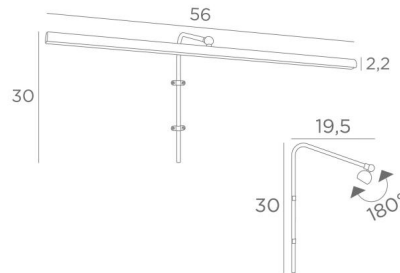

RICHELIEU 55

RICHELIEU 55 en bronze griffé. Finition du métal : code 29

RICHELIEU 55 est un éclairage de tableau de 56cm de long

Cet élégant appareil réunit toutes les qualités pour mettre votre tableau en valeur : finesse, discrétion, maniabilité et efficacité. Il est le résultat d'une longue série de tests et d'améliorations, il est certainement ce qu'il y a de plus fiable et de meilleur sur le marché

Le réflecteur est équipé d'un ruban LED de lumière chaude, puissante et généreuse, régulière et continue sur toute la longueur de l'appareil

Cet appareil est fabriqué en laiton massif par des artisans expérimentés et les finitions proposées sont plus que remarquables. Cet éclairage de tableau vous est proposé en deux autres longueurs

Le même modèle appelé **VERSAILLES 55** vous est proposé avec un boîtier apparent qui se fixe au-dessus du tableau

DIMENSIONS HORS-TOUT

H30cm L56cm |→19,5cm

DONNÉES TECHNIQUES

Ruban LED intégré dans le réflecteur :

Le réflecteur est orientable sur 180°

Dimensions du réflecteur : L56cm Ø2,2cm H1,7cm

Le tube est à fixer sur le mur ou sur le tableau

Deux attaches prévues pour la fixation du tube

FINITIONS DES MÉTAUX DISPONIBLES ET CODES