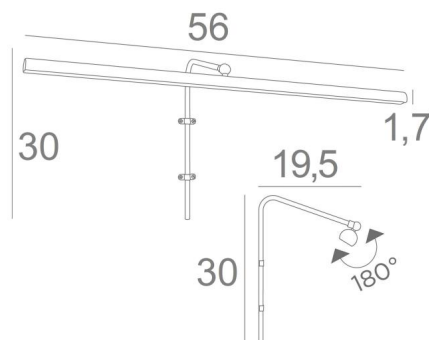

RICHELIEU 55

RICHELIEU 55 en bronze griffé. Finition du métal : code 29

RICHELIEU 55 est un éclairage de tableau de 56cm de long

Cet élégant appareil réunit toutes les qualités pour mettre votre tableau en valeur : finesse, discrétion, maniabilité et efficacité. Il est le résultat d'une longue série de tests et d'améliorations, il est certainement ce qu'il y a de plus fiable et de meilleur sur le marché

Le même modèle appelé **VERSAILLES 55** vous est proposé avec un boîtier apparent qui se fixe au-dessus du tableau

DIMENSIONS HORS-TOUIT

H30cm L56cm |→19,5cm

DONNÉES TECHNIQUES

Ruban LED intégré dans le réflecteur :

consommation 7,7W luminosité 693lm température de couleur 2700°K

Convertisseur : 24-230V 20W, variable avec une gradation TRIAC

Le convertisseur est livré séparément pour être placé à l'arrière du tableau

Le réflecteur est orientable sur 180°

Dimensions du réflecteur : L56cm Ø2,2cm H1,7cm

Le tube coudé est à fixer sur le mur ou sur le tableau

Deux attaches sont prévues pour la fixation du tube

FINITIONS DES MÉTAUX DISPONIBLES ET CODES