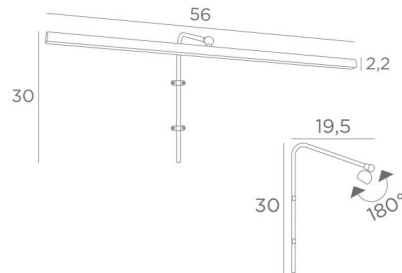

RICHELIEU 55

RICHELIEU 55 en bronze griffé. Finition du métal : code 29

RICHELIEU 55 est un éclairage de tableau de 56cm de long

Cet élégant appareil réunit toutes les qualités pour mettre votre tableau en valeur : finesse, discrétion, maniabilité et efficacité. Il est le résultat d'une longue série de tests et d'améliorations, il est certainement ce qu'il y a de plus fiable et de meilleur sur le marché

Le réflecteur est équipé d'un ruban LED de lumière chaude, puissante et généreuse, régulière et continue sur toute la longueur de l'appareil

Cet appareil est fabriqué en laiton massif par des artisans expérimentés et les finitions proposées sont plus que remarquables. Cet éclairage de tableau vous est proposé en deux autres longueurs

Le même modèle appelé **VERSAILLES 55** vous est proposé avec un boîtier apparent qui se fixe au-dessus du tableau

DIMENSIONS HORS-TOUT

H30cm L56cm |→19,5cm

DONNÉES TECHNIQUES

Ruban LED intégré dans le réflecteur :

Le réflecteur est orientable sur 180°

Dimensions du réflecteur : L56cm Ø2,2cm H1,7cm

Le tube est à fixer sur le mur ou sur le tableau

Deux attaches prévues pour la fixation du tube

FINITIONS DES MÉTAUX DISPONIBLES ET CODES