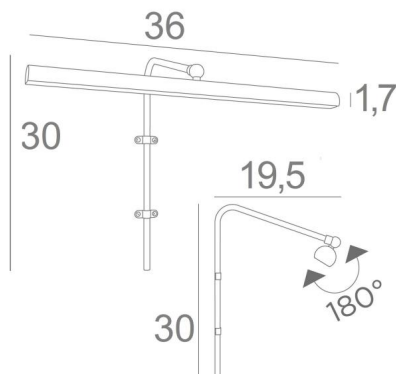

## RICHELIEU 35

RICHELIEU 35 en laiton satiné. Finition du métal : code 25

**RICHELIEU 35** est un éclairage de tableau de 36cm de long

Cet élégant appareil réunit toutes les qualités pour mettre votre tableau en valeur : finesse, discrétion, maniabilité et efficacité. Il est le résultat d'une longue série de tests et d'améliorations, il est certainement ce qu'il y a de plus fiable et de meilleur sur le marché

### DIMENSIONS HORS-TOUT

H30cm L36cm |→19,5cm

### DONNÉES TECHNIQUES

Ruban LED intégré dans le réflecteur :

consommation 4,9W luminosité 441lm température de couleur 2700°K

Convertisseur : 24-230V 20W, variable avec une gradation TRIAC

Le convertisseur est livré séparément pour être placé à l'arrière du tableau

Le réflecteur est orientable sur 180°

Dimensions du réflecteur : L36cm Ø2,2cm H1,7cm

Le tube coudé est à fixer sur le mur ou sur le tableau

Deux attaches sont prévues pour la fixation du tube