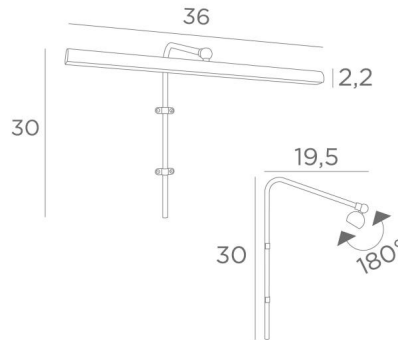

## RICHELIEU 35

RICHELIEU 35 en laiton satiné. Finition du métal : code 25

**RICHELIEU 35** est un éclairage de tableau de 36cm de long

Cet élégant appareil réunit toutes les qualités pour mettre votre tableau en valeur : finesse, discrétion, maniabilité et efficacité. Il est le résultat d'une longue série de tests et d'améliorations, il est certainement ce qu'il y a de plus fiable et de meilleur sur le marché

Le même modèle appelé **VERSAILLES 35** vous est proposé avec un boîtier apparent qui se fixe au-dessus du tableau

### DIMENSIONS HORS-TOUT

H30cm L36cm |→19,5cm

Eclairage de tableau non dimmable

Le réflecteur est orientable sur 180°

Dimensions du réflecteur : L36cm Ø2,2cm H1,7cm

Le tube est à fixer sur le mur ou sur le tableau

Deux attaches prévues pour la fixation du tube