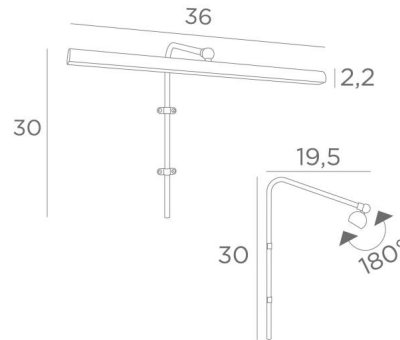

RICHELIEU 35

RICHELIEU 35 en laiton satiné. Finition du métal : code 25

RICHELIEU 35 est un éclairage de tableau de 36cm de long

Cet élégant appareil réunit toutes les qualités pour mettre votre tableau en valeur : finesse, discrétion, maniabilité et efficacité. Il est le résultat d'une longue série de tests et d'améliorations, il est certainement ce qu'il y a de plus fiable et de meilleur sur le marché

Le réflecteur est équipé d'un ruban LED de lumière chaude, puissante et généreuse, régulière et continue sur toute la longueur de l'appareil

Cet appareil est fabriqué en laiton massif par des artisans expérimentés et les finitions proposées sont plus que remarquables. Cet éclairage de tableau vous est proposé en deux autres longueurs

Le même modèle appelé **VERSAILLES 35** vous est proposé avec un boîtier apparent qui se fixe au-dessus du tableau

DIMENSIONS HORS-TOUT

H30cm L36cm |→19,5cm

DONNÉES TECHNIQUES

Ruban LED intégré dans le réflecteur :

Le réflecteur est orientable sur 180°

Dimensions du réflecteur : L36cm Ø2,2cm H1,7cm

Le tube est à fixer sur le mur ou sur le tableau

Deux attaches prévues pour la fixation du tube

FINITIONS DES MÉTAUX DISPONIBLES ET CODES