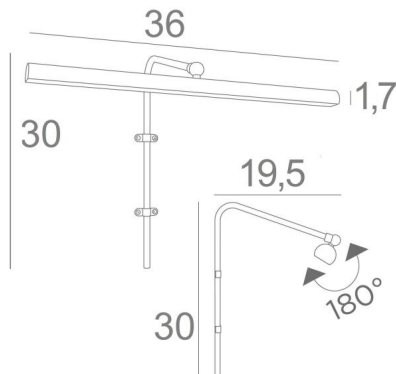

## RICHELIEU 35

RICHELIEU 35 en laiton satiné. Finition du métal : code 25

**RICHELIEU 35** est un éclairage de tableau de 36cm de long

Cet élégant appareil réunit toutes les qualités pour mettre votre tableau en valeur : finesse, discrétion, maniabilité et efficacité. Il est le résultat d'une longue série de tests et d'améliorations, il est certainement ce qu'il y a de plus fiable et de meilleur sur le marché

### DIMENSIONS HORS-TOUT

H30cm L36cm |→19,5cm

### DONNÉES TECHNIQUES

Ruban LED intégré dans le réflecteur :

consommation 4,9W luminosité 441lm température de couleur 2700°K

Convertisseur : 24-230V 20W, variable avec une gradation TRIAC

Le convertisseur est livré séparément pour être placé à l'arrière du tableau

Le réflecteur est orientable sur 180°

Dimensions du réflecteur : L36cm Ø2,2cm H1,7cm

Le tube coudé est à fixer sur le mur ou sur le tableau

Deux attaches sont prévues pour la fixation du tube