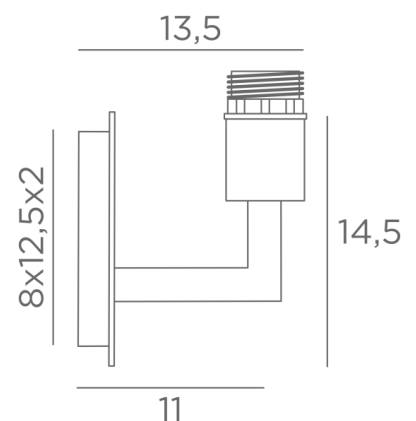

SAHOURE

SAHOURE en noir structuré avec structure KERMA et ampoule gold Ø125mm

**SAHOURE** est une applique murale pour une ampoule décorative et **structure KERMA** (ou pour un abat-jour traditionnel). Elle est équipée d'une bague de fixation sur la douille  
Cette applique peut être installée dans l'autre sens, ampoule vers le bas  
Elle complète une suspension **KERMA** déjà installée  
Un autre modèle existe pour n'y placer que l'ampoule seule, voir **SAHOURE L**

#### DIMENSIONS HORS-TOUT

H16cm L10cm |→13,5cm

#### BASE

Plaque : 10 x 14,5cm

Boîtier : 8 x 12,5 x 2cm

#### DONNÉES TECHNIQUES

Une douille E27 avec bague

**Ampoule Gold Ø125mm** LED dim code 6834 000 (option)

Applique dimmable

Une patère pour fixer le boîtier au mur ([plan en PDF](#))