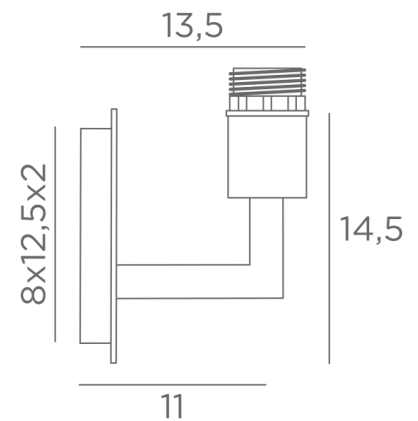

## SAHOURE

SAHOURE en noir structuré avec structure KERMA et ampoule gold Ø125mm

**SAHOURE** est une applique murale pour une ampoule décorative et **structure KERMA** (ou pour un abat-jour traditionnel). Elle est équipée d'une bague de fixation sur la douille  
Cette applique peut être installée dans l'autre sens, ampoule vers le bas  
Elle complète une suspension **KERMA** déjà installée  
Un autre modèle existe pour n'y placer que l'ampoule seule, voir **SAHOURE L**

### DIMENSIONS HORS-TOUIT

H16cm L10cm |→13,5cm

### BASE

Plaque : 10 x 14,5cm

Boîtier : 8 x 12,5 x 2cm

### DONNÉES TECHNIQUES

Une douille E27 avec bague

**Ampoule Gold Ø125mm** LED dim code 6834 000 (option)

Applique dimmable

Une patère pour fixer le boîtier au mur ([plan en PDF](#))