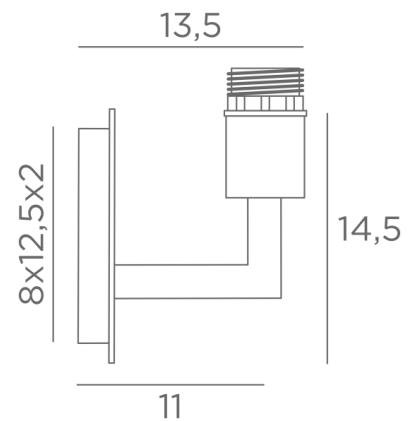

SAHOURE

SAHOURE en noir structuré avec structure KERMA et ampoule gold Ø125mm

SAHOURE est une applique murale pour une ampoule décorative et **structure KERMA** (ou pour un abat-jour traditionnel). Elle est équipée d'une bague de fixation sur la douille
Cette applique peut être installée dans l'autre sens, ampoule vers le bas
Elle complète une suspension **KERMA** déjà installée
Un autre modèle existe pour n'y placer que l'ampoule seule, voir **SAHOURE L**

DIMENSIONS HORS-TOUT

H16cm L10cm |→13,5cm

BASE

Plaque : 10 x 14,5cm

Boîtier : 8 x 12,5 x 2cm

DONNÉES TECHNIQUES

Une douille E27 avec bague

Ampoule Gold Ø125mm LED dim code 6834 000 (option)

29 - Bronze griffé - 1965 029

STRUCTURES EN METAL ET CODES

KERMA STRUCTURE : #15 - 15 - 17cm (x1)

Code : 4999 002 (black)

Code : 4999 025 (gold)