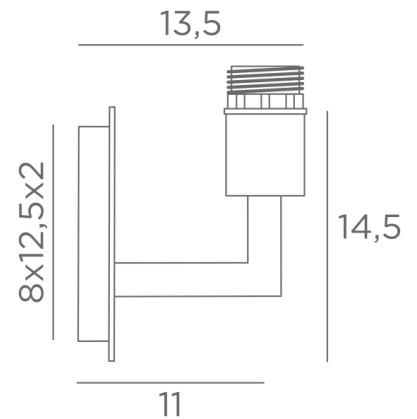

## SAHOURE

SAHOURE en noir structuré avec structure KERMA et ampoule gold Ø125mm

**SAHOURE** est une applique murale pour une ampoule décorative et **structure KERMA** (ou pour un abat-jour traditionnel). Elle est équipée d'une bague de fixation sur la douille  
Cette applique peut être installée dans l'autre sens, ampoule vers le bas  
Elle complète une suspension **KERMA** déjà installée  
Un autre modèle existe pour n'y placer que l'ampoule seule, voir **SAHOURE L**

### DIMENSIONS HORS-TOUIT

H16cm L10cm |→13,5cm

### BASE

Plaque : 10 x 14,5cm

Boîtier : 8 x 12,5 x 2cm

### DONNÉES TECHNIQUES

Une douille E27 avec bague

**Ampoule Gold Ø125mm** LED dim code 6834 000 (option)

Applique dimmable

Une patère pour fixer le boîtier au mur ([plan en PDF](#))