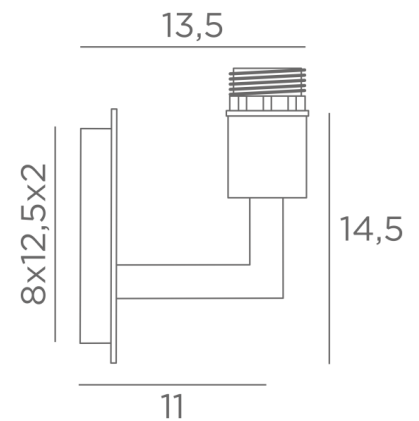

## SAHOURE

SAHOURE en noir structuré avec structure KERMA et ampoule gold Ø125mm

**SAHOURE** est une applique murale pour une ampoule décorative et **structure KERMA** (ou pour un abat-jour traditionnel). Elle est équipée d'une bague de fixation sur la douille  
Cette applique peut être installée dans l'autre sens, ampoule vers le bas  
Elle complète une suspension **KERMA** déjà installée  
Un autre modèle existe pour n'y placer que l'ampoule seule, voir **SAHOURE L**

### DIMENSIONS HORS-TOUT

H16cm L10cm |→13,5cm

### BASE

Plaque : 10 x 14,5cm

Boîtier : 8 x 12,5 x 2cm

### DONNÉES TECHNIQUES

Une douille E27 avec bague

**Ampoule Gold Ø125mm** LED dim code 6834 000 (option)

Applique dimmable

Une patère pour fixer le boîtier au mur ([plan en PDF](#))