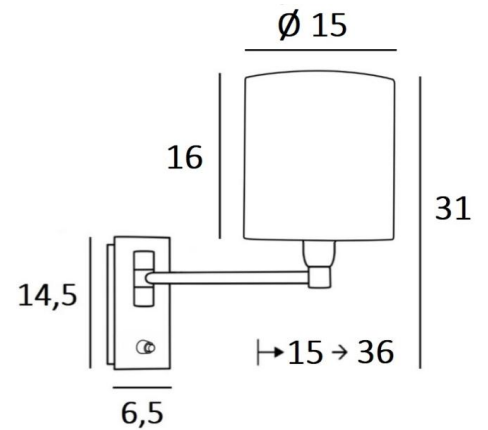

SOKARIS +SW cyl15

SOKARIS +SW en bronze griffé avec abat-jour en Tilia Starry Blue (tissu de catégorie 5)

Applique murale avec un simple bras mobile pour y placer un abat-jour rond cylindrique
Avec son bras, qui permet de rapprocher la lumière tamisée de l'abat-jour, **SOKARIS** est sans contestation une applique fonctionnelle à installer dans une chambre de chaque côté d'un lit
Pour son abat-jour, qui créera une ambiance chaleureuse et une belle luminosité, nous vous proposons de choisir entre de très nombreuses matières et couleurs. Cela vous permettra de mieux intégrer cette élégante et robuste applique dans votre décoration

Ce modèle existe sans interrupteur poussoir, voir **SOKARIS -SW cyl**

DIMENSIONS HORS-TOUT

H31cm L15cm |→15-36cm

BASE

Plaque : 6,5 x 14,5cm Boîtier : 4,5 x 12,5 x 2cm

DONNÉES TECHNIQUES

Une douille E14 avec bague

ABAT-JOUR : DIMENSIONS & CODE

Ø15 - 15 - 16cm

Code: 1203 + code tissu

Nous proposons plus de 180 tissus, matières et couleurs pour les abat-jour

LIGHTING COLLECTION