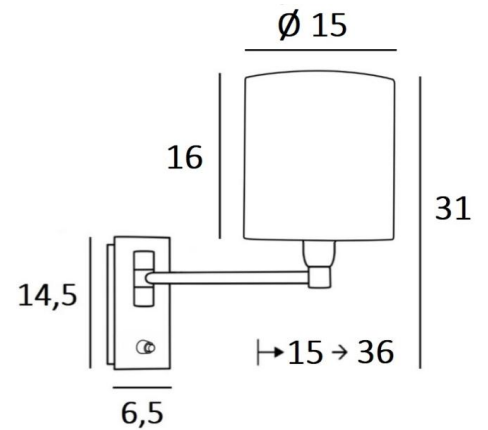

SOKARIS +SW cyl15

SOKARIS +SW en bronze griffé avec abat-jour en Tilia Starry Blue (tissu de catégorie 5)

Applique murale avec un simple bras mobile pour y placer un abat-jour rond cylindrique
Avec son bras, qui permet de rapprocher la lumière tamisée de l'abat-jour, **SOKARIS** est sans contestation une applique fonctionnelle à installer dans une chambre de chaque côté d'un lit
Pour son abat-jour, qui créera une ambiance chaleureuse et une belle luminosité, nous vous proposons de choisir entre de très nombreuses matières et couleurs. Cela vous permettra de mieux intégrer cette élégante et robuste applique dans votre décoration

Ce modèle existe sans interrupteur poussoir, voir **SOKARIS -SW cyl**

DIMENSIONS HORS-TOUT

H31cm L15cm |→15-36cm

BASE

Plaque : 6,5 x 14,5cm Boîtier : 4,5 x 12,5 x 2cm

DONNÉES TECHNIQUES

Une douille E14 avec bague

ABAT-JOUR : DIMENSIONS & CODE

Ø15 - 15 - 16cm

Code: 1203 + code tissu

Nous proposons plus de 150 matériaux/couleurs pour les abat-jour.

LIGHTING COLLECTION