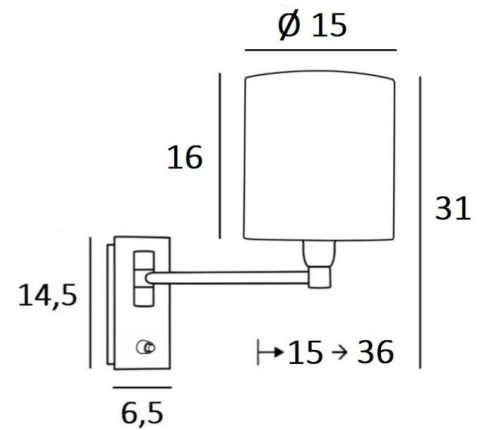

SOKARIS +SW cyl15

SOKARIS +SW en bronze griffé avec abat-jour en Tilia Starry Blue (tissu de catégorie 5)

Applique murale avec un simple bras mobile pour y placer un abat-jour rond cylindrique. Avec son bras, qui permet de rapprocher la lumière tamisée de l'abat-jour, **SOKARIS** est sans contestation une applique fonctionnelle à installer dans une chambre de chaque côté d'un lit. Pour son abat-jour, qui créera une ambiance chaleureuse et une belle luminosité, nous vous proposons de choisir entre de très nombreuses matières et couleurs. Cela vous permettra de mieux intégrer cette élégante et robuste applique dans votre décoration. Ce modèle existe sans interrupteur poussoir, voir **SOKARIS -SW cyl**

DIMENSIONS HORS-TOUIT

H31cm L15cm |→15-36cm

BASE

Plaque : 6,5 x 14,5cm

Boîtier : 4,5 x 12,5 x 2cm

DONNÉES TECHNIQUES

Une douille E14 avec bague

Applique avec un simple bras, mobile sur 180°

ABAT-JOUR : DIMENSIONS & CODE

Ø15 - 15 - 16cm

Code: 1203 + code tissu

Nous proposons plus de 150 matériaux/couleurs pour les abat-jour.