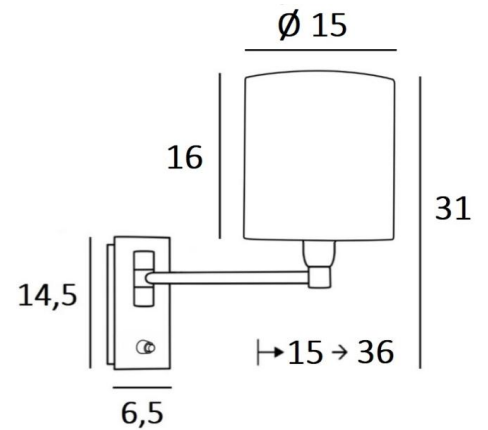

SOKARIS +SW cyl15

Applique murale avec un simple bras mobile pour y placer un abat-jour rond cylindrique
Avec son bras, qui permet de rapprocher la lumière tamisée de l'abat-jour, **SOKARIS** est sans contestation une applique fonctionnelle à installer dans une chambre de chaque côté d'un lit
Pour son abat-jour, qui créera une ambiance chaleureuse et une belle luminosité, nous vous proposons de choisir entre de très nombreuses matières et couleurs. Cela vous permettra de mieux intégrer cette élégante et robuste applique dans votre décoration

Ce modèle existe sans interrupteur poussoir, voir **SOKARIS -SW cyl**

DIMENSIONS HORS-TOUT

H31cm L15cm |→15-36cm

BASE

Plaque : 6,5 x 14,5cm Boîtier : 4,5 x 12,5 x 2cm

DONNÉES TECHNIQUES

Une douille E14 avec bague

Applique avec un simple bras, mobile sur 180°

Interrupteur à poussoir sur le boîtier

Applique dimmable

Une patère pour fixer le boîtier au mur ([plan in PDF](#))

FINITIONS DES MÉTAUX DISPONIBLES ET CODES

	20 - Laiton poli - 1164 020
	25 - Laiton satiné - 1164 025
	28 - Bronze léger - 1164 028
	29 - Bronze griffé - 1164 029
	32 - Chrome satiné - 1164 032

ABAT-JOUR : DIMENSIONS & CODE

Ø15 - 15 - 16cm

Code: 1203 + code tissu

Nous proposons plus de 180 tissus, matières et couleurs pour les abat-jour

LIGHTING COLLECTION