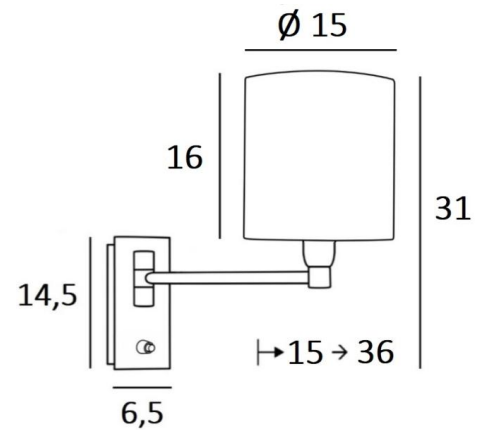

SOKARIS +SW cyl

SOKARIS +SW en bronze griffé avec abat-jour en Tilia Starry Blue (tissu de catégorie 5)

Applique murale avec un simple bras mobile pour y placer un abat-jour rond cylindrique. Avec son bras, qui permet de rapprocher la lumière tamisée de l'abat-jour, **SOKARIS** est sans contestation une applique fonctionnelle à installer dans une chambre de chaque côté d'un lit. Pour son abat-jour, qui créera une ambiance chaleureuse et une belle luminosité, nous vous proposons de choisir entre de très nombreuses matières et couleurs. Cela vous permettra de mieux intégrer cette élégante et robuste applique dans votre décoration.

Ce modèle existe sans interrupteur poussoir, voir **SOKARIS -SW cyl**

DIMENSIONS HORS-TOUT

H31cm L15cm |→15-36cm

BASE

Plaque : 6,5 x 14,5cm Boîtier : 4,5 x 12,5 x 2cm

DONNÉES TECHNIQUES

Une douille E14 avec bague

29 - Bronze griffé - 1164 029

33 - Nickel satiné - 1164 033

ABAT-JOUR : DIMENSIONS & CODE

Ø15 - 15 - 16cm

Code: 1203 + code tissu

Nous proposons plus de 180 tissus, matières et couleurs pour les abat-jour