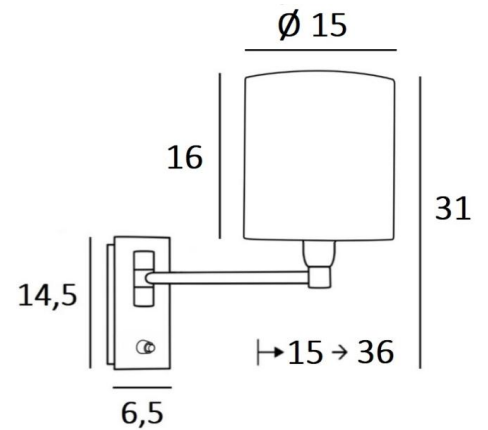

SOKARIS +SW cyl15

SOKARIS +SW en bronze griffé avec abat-jour en Tilia Starry Blue (tissu de catégorie 5)

Applique murale avec un simple bras mobile pour y placer un abat-jour rond cylindrique. Avec son bras, qui permet de rapprocher la lumière tamisée de l'abat-jour, **SOKARIS** est sans contestation une applique fonctionnelle à installer dans une chambre de chaque côté d'un lit. Pour son abat-jour, qui créera une ambiance chaleureuse et une belle luminosité, nous vous proposons de choisir entre de très nombreuses matières et couleurs. Cela vous permettra de mieux intégrer cette élégante et robuste applique dans votre décoration.

Ce modèle existe sans interrupteur poussoir, voir **SOKARIS -SW cyl**

DIMENSIONS HORS-TOUT

H31cm L15cm |→15-36cm

BASE

Plaque : 6,5 x 14,5cm Boîtier : 4,5 x 12,5 x 2cm

DONNÉES TECHNIQUES

Une douille E14 avec bague

ABAT-JOUR : DIMENSIONS & CODE

Ø15 - 15 - 16cm

Code: 1203 + code tissu

Nous proposons plus de 180 tissus, matières et couleurs pour les abat-jour

LIGHTING COLLECTION