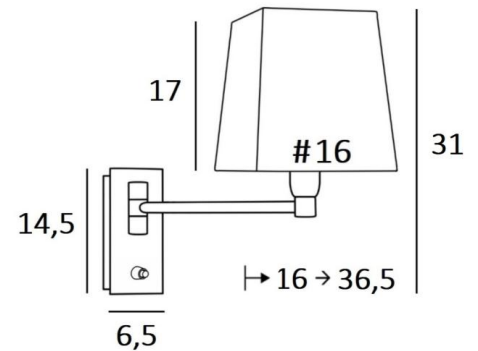

## SOKARIS +SW #

SOKARIS +SW en bronze griffé avec abat-jour en Parma Réglisse (tissu de catégorie 4)

Applique murale avec un simple bras mobile pour y placer un abat-jour carré  
Avec son bras, qui permet de rapprocher la lumière tamisée de l'abat-jour, **SOKARIS** est sans contestation une applique fonctionnelle à installer dans une chambre de chaque côté d'un lit  
Pour son abat-jour, qui créera une ambiance lumineuse et chaleureuse, nous vous proposons de choisir entre de très nombreuses matières et couleurs. Cela vous permettra de mieux intégrer cette robuste applique dans votre décoration. Ce modèle existe sans interrupteur poussoir, voir **SOKARIS -SW #**

### DIMENSIONS HORS-TOUT

H31cm L16cm |→16-36,5cm

### BASE

Plaque : 6,5 x 14,5cm

Boîtier : 4,5 x 12,5 x 2cm