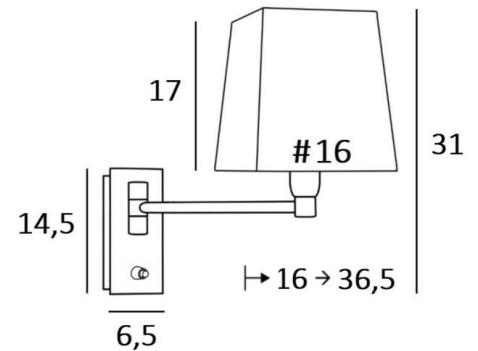

SOKARIS +SW

SOKARIS +SW en bronze griffé avec abat-jour en Parma Réglisse (tissu de catégorie 4)

Applique murale avec un simple bras mobile pour y placer un abat-jour carré
Avec son bras, qui permet de rapprocher la lumière tamisée de l'abat-jour, **SOKARIS** est sans contestation une applique fonctionnelle à installer dans une chambre de chaque côté d'un lit
Pour son abat-jour, qui créera une ambiance lumineuse et chaleureuse, nous vous proposons de choisir entre de très nombreuses matières et couleurs. Cela vous permettra de mieux intégrer cette robuste applique dans votre décoration. Ce modèle existe sans interrupteur poussoir, voir **SOKARIS -SW #**

DIMENSIONS HORS-TOUT

H31cm L16cm |→16-36,5cm

BASE

Plaque : 6,5 x 14,5cm

Boîtier : 4,5 x 12,5 x 2cm

DONNÉES TECHNIQUES

Une douille E14 avec bague

Simple bras mobile sur 180°