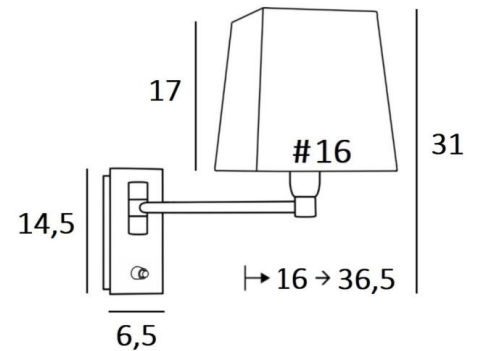

SOKARIS +SW

SOKARIS +SW en bronze griffé avec abat-jour en Parma Réglisse (tissu de catégorie 4)

Applique murale avec un simple bras mobile pour y placer un abat-jour carré
Avec son bras, qui permet de rapprocher la lumière tamisée de l'abat-jour, **SOKARIS** est sans contestation une applique fonctionnelle à installer dans une chambre de chaque côté d'un lit
Pour son abat-jour, qui créera une ambiance chaleureuse et une belle luminosité, nous vous proposons de choisir entre de très nombreuses matières et couleurs. Cela vous permettra de mieux intégrer cette élégante et robuste applique dans votre décoration
Ce modèle existe sans interrupteur poussoir, voir **SOKARIS -SW #**

DIMENSIONS HORS-TOUT

H31cm L16cm |→16-36,5cm

BASE

Plaque : 6,5 x 14,5cm

Boîtier : 4,5 x 12,5 x 2cm

DONNÉES TECHNIQUES

Une douille E14 avec bague

Simple bras mobile sur 180°

ABAT-JOUR : DIMENSIONS & CODE

#13 - 16 - 17cm

Code: 1307 + code tissu

Nous proposons plus de 150 matériaux/couleurs pour les abat-jour.