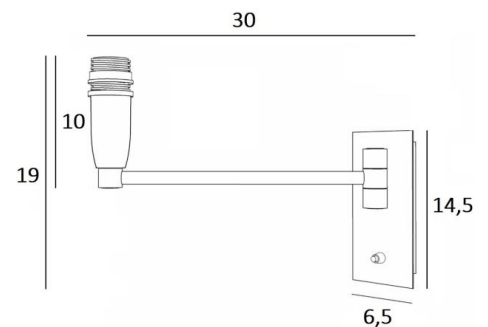

SOKARIS +SW

Applique murale avec un simple bras mobile pour abat-jour

Avec son bras, qui permet de rapprocher la lumière tamisée de l'abat-jour, **SOKARIS** est sans

contestation une applique fonctionnelle à installer dans une chambre de chaque côté d'un lit

Pour son abat-jour, qui créera une ambiance chaleureuse et une belle luminosité, nous vous proposons de choisir entre de très nombreuses matières et couleurs. Cela vous permettra de mieux intégrer cette élégante et robuste applique dans votre décoration

Ce modèle existe sans interrupteur poussoir, voir **SOKARIS -SW**

DIMENSIONS HORS-TOUT

H17cm L6,5cm |→30cm

BASE

Plaque : 6,5 x 14,5cm

Boîtier : 4,5 x 12,5 x 2cm

DONNÉES TECHNIQUES

Une douille E14 avec bague

Simple bras mobile sur 180°

Applique dimmable

Un interrupteur à poussoir sur la base

Une patère pour fixer le boîtier au mur ([plan en PDF](#))

FINITIONS DES MÉTAUX DISPONIBLES ET CODES

20 - Laiton poli - 1164 020

29 - Bronze griffé - 1164 029

33 - Nickel satiné - 1164 033