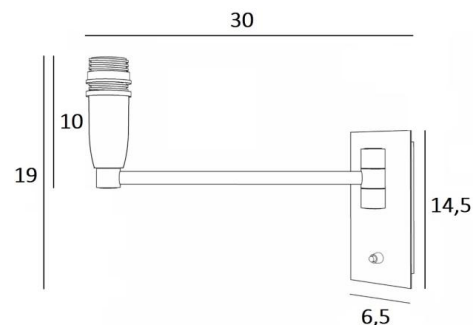

Applique murale avec un simple bras mobile pour abat-jour

Avec son bras, qui permet de rapprocher la lumière tamisée de l'abat-jour, **SOKARIS** est sans

contestation une applique fonctionnelle à installer dans une chambre de chaque côté d'un lit

Pour son abat-jour, qui créera une ambiance chaleureuse et une belle luminosité, nous vous proposons de choisir entre de très nombreuses matières et couleurs. Cela vous permettra de mieux intégrer cette élégante et robuste applique dans votre décoration

Ce modèle existe sans interrupteur poussoir, voir **SOKARIS -SW**

DIMENSIONS HORS-TOUT

H17cm L6,5cm |→30cm

BASE

Plaque : 6,5 x 14,5cm

Boîtier : 4,5 x 12,5 x 2cm

DONNÉES TECHNIQUES

Une douille E14 avec bague

Simple bras mobile sur 180°

Applique dimmable

Un interrupteur à poussoir sur la base

Une patère pour fixer le boîtier au mur ([plan en PDF](#))

FINITIONS DES MÉTAUX DISPONIBLES ET CODES

20 - Laiton poli - 1164 020

29 - Bronze griffé - 1164 029

33 - Nickel satiné - 1164 033