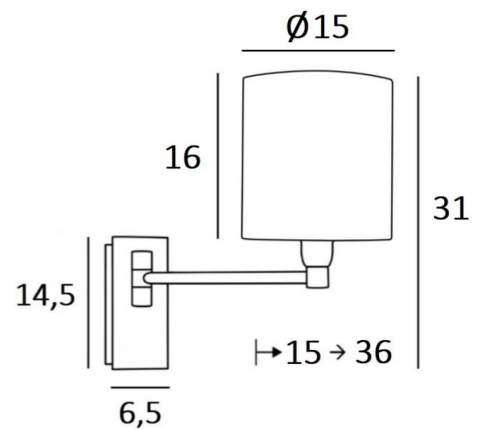

SOKARIS -SW cyl15

Applique murale avec un simple bras mobile et abat-jour rond cylindrique
Avec son bras, qui permet de rapprocher la lumière tamisée de l'abat-jour, **SOKARIS** est sans contestation une applique fonctionnelle à installer dans une chambre de chaque côté d'un lit
Pour son abat-jour cylindrique, qui créera une ambiance chaleureuse et une belle luminosité, nous vous proposons de choisir entre de très nombreuses matières et couleurs. Cela vous permettra de mieux intégrer cette élégante et robuste applique dans votre décoration
Ce modèle existe avec un interrupteur poussoir, voir [SOKARIS +SW cyl](#)

DIMENSIONS HORS-TOUT

H31cm L15cm |→15-36cm

BASE

Plaque : 6,5 x 14,5cm Boîtier : 4,5 x 12,5 x 2cm

DONNÉES TECHNIQUES

Une douille E14 avec bague
Un simple bras mobile sur 180°
Applique dimmable
Sans interrupteur
Une patère pour fixer le boîtier au mur ([plan en PDF](#))

FINITIONS DES MÉTAUX DISPONIBLES ET CODES

	25 - Laiton satiné - 1163 025
	28 - Bronze léger - 1163 028
	29 - Bronze griffé - 1163 029
	32 - Chrome satiné - 1163 032

ABAT-JOUR : DIMENSIONS & CODE

Ø15 - 15 - 16cm

Code: 1203 + code tissu

Nous proposons plus de 180 tissus, matières et couleurs pour les abat-jour