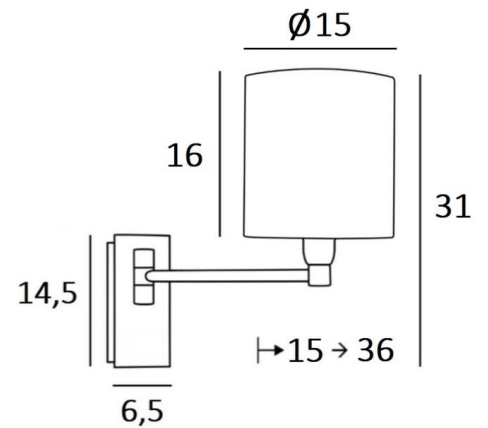

SOKARIS -SW cyl15

Applique murale avec un simple bras mobile et abat-jour rond cylindrique
Avec son bras, qui permet de rapprocher la lumière tamisée de l'abat-jour, **SOKARIS** est sans contestation une applique fonctionnelle à installer dans une chambre de chaque côté d'un lit
Pour son abat-jour cylindrique, qui créera une ambiance chaleureuse et une belle luminosité, nous vous proposons de choisir entre de très nombreuses matières et couleurs. Cela vous permettra de mieux intégrer cette élégante et robuste applique dans votre décoration
Ce modèle existe avec un interrupteur poussoir, voir [SOKARIS +SW cyl](#)

DIMENSIONS HORS-TOUT

H31cm L15cm |→15-36cm

BASE

Plaque : 6,5 x 14,5cm Boîtier : 4,5 x 12,5 x 2cm

DONNÉES TECHNIQUES

Une douille E14 avec bague
Un simple bras mobile sur 180°
Applique dimmable
Sans interrupteur
Une patère pour fixer le boîtier au mur ([plan en PDF](#))

FINITIONS DES MÉTAUX DISPONIBLES ET CODES

	25 - Laiton satiné - 1163 025
	28 - Bronze léger - 1163 028
	29 - Bronze griffé - 1163 029
	32 - Chrome satiné - 1163 032

ABAT-JOUR : DIMENSIONS & CODE

Ø15 - 15 - 16cm

Code: 1203 + code tissu

Nous proposons plus de 150 matériaux/couleurs pour les abat-jour.