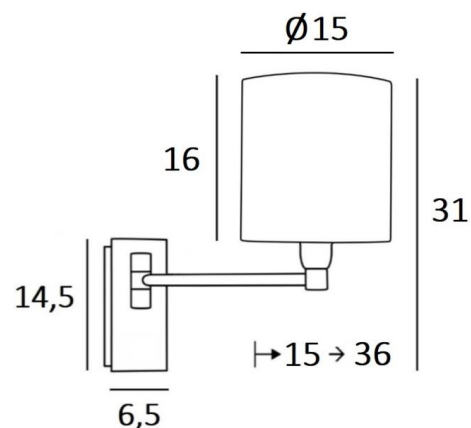

SOKARIS -SW cyl15

SOKARIS -SW en bronze griffé avec abat-jour en Palmier Polka (matière de catégorie 5)

Applique murale avec un simple bras mobile et abat-jour rond cylindrique
Avec son bras, qui permet de rapprocher la lumière tamisée de l'abat-jour, **SOKARIS** est sans contestation une applique fonctionnelle à installer dans une chambre de chaque côté d'un lit
Pour son abat-jour cylindrique, qui créera une ambiance chaleureuse et une belle luminosité, nous vous proposons de choisir entre de très nombreuses matières et couleurs. Cela vous permettra de mieux intégrer cette élégante et robuste applique dans votre décoration
Ce modèle existe avec un interrupteur poussoir, voir [SOKARIS +SW cyl](#)

DIMENSIONS HORS-TOUT

H31cm L15cm |→15-36cm

BASE

Plaque : 6,5 x 14,5cm Boîtier : 4,5 x 12,5 x 2cm

DONNÉES TECHNIQUES

Une douille E14 avec bague
Un simple bras mobile sur 180°
Applique dimmable
Sans interrupteur
Une patère pour fixer le boîtier au mur ([plan en PDF](#))