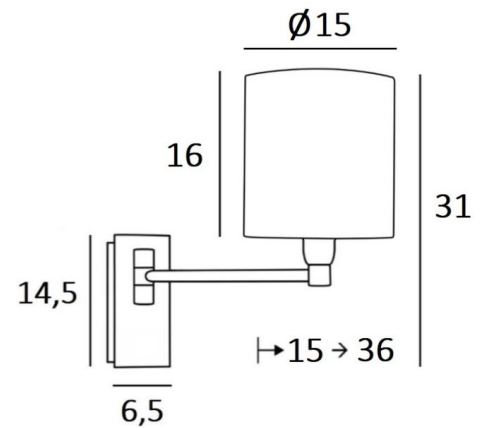

SOKARIS -SW cyl15

SOKARIS -SW en bronze griffé avec abat-jour en Palmier Polka (matière de catégorie 5)

Applique murale avec un simple bras mobile et abat-jour rond cylindrique
Avec son bras, qui permet de rapprocher la lumière tamisée de l'abat-jour, **SOKARIS** est sans contestation une applique fonctionnelle à installer dans une chambre de chaque côté d'un lit
Pour son abat-jour cylindrique, qui créera une ambiance chaleureuse et une belle luminosité, nous vous proposons de choisir entre de très nombreuses matières et couleurs. Cela vous permettra de mieux intégrer cette élégante et robuste applique dans votre décoration
Ce modèle existe avec un interrupteur poussoir, voir **SOKARIS +SW cyl**

DIMENSIONS HORS-TOUIT

H31cm L15cm |→15-36cm

BASE

Plaque : 6,5 x 14,5cm

Boîtier : 4,5 x 12,5 x 2cm

DONNÉES TECHNIQUES

Une douille E14 avec bague

Un simple bras mobile sur 180°