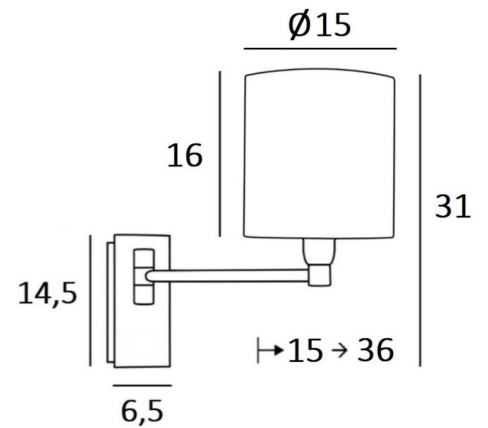

SOKARIS -SW cyl15

SOKARIS -SW en bronze griffé avec abat-jour en Palmier Polka (matière de catégorie 5)

Applique murale avec un simple bras mobile et abat-jour rond cylindrique
Avec son bras, qui permet de rapprocher la lumière tamisée de l'abat-jour, **SOKARIS** est sans contestation une applique fonctionnelle à installer dans une chambre de chaque côté d'un lit
Pour son abat-jour cylindrique, qui créera une ambiance chaleureuse et une belle luminosité, nous vous proposons de choisir entre de très nombreuses matières et couleurs. Cela vous permettra de mieux intégrer cette élégante et robuste applique dans votre décoration
Ce modèle existe avec un interrupteur poussoir, voir [SOKARIS +SW cyl](#)

DIMENSIONS HORS-TOUT

H31cm L15cm |→15-36cm

BASE

Plaque : 6,5 x 14,5cm Boîtier : 4,5 x 12,5 x 2cm

DONNÉES TECHNIQUES

Une douille E14 avec bague
Un simple bras mobile sur 180°
Applique dimmable
Sans interrupteur
Une patère pour fixer le boîtier au mur ([plan en PDF](#))