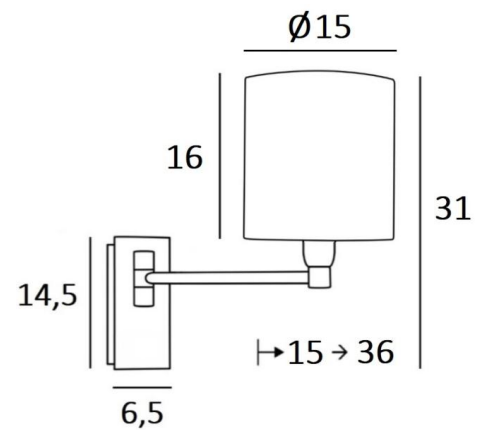

SOKARIS -SW en bronze griffé avec abat-jour en Palmier Polka (matière de catégorie 5)

SOKARIS -SW cyl15

Applique murale avec un simple bras mobile et abat-jour rond cylindrique
Avec son bras, qui permet de rapprocher la lumière tamisée de l'abat-jour, **SOKARIS** est sans contestation une applique fonctionnelle à installer dans une chambre de chaque côté d'un lit
Pour son abat-jour cylindrique, qui créera une ambiance chaleureuse et une belle luminosité, nous vous proposons de choisir entre de très nombreuses matières et couleurs. Cela vous permettra de mieux intégrer cette élégante et robuste applique dans votre décoration
Ce modèle existe avec un interrupteur poussoir, voir [SOKARIS +SW cyl](#)

DIMENSIONS HORS-TOUT

H31cm L15cm |→15-36cm

BASE

Plaque : 6,5 x 14,5cm Boîtier : 4,5 x 12,5 x 2cm

DONNÉES TECHNIQUES

Une douille E14 avec bague
Un simple bras mobile sur 180°
Applique dimmable
Sans interrupteur
Une patère pour fixer le boîtier au mur ([plan en PDF](#))