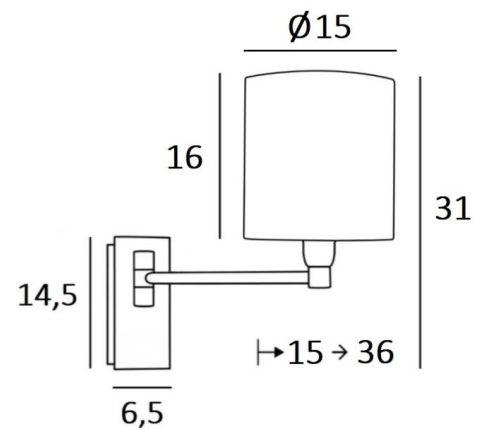

SOKARIS -SW cyl

Applique murale avec un simple bras mobile et abat-jour rond cylindrique

Avec son bras, qui permet de rapprocher la lumière tamisée de l'abat-jour, **SOKARIS** est sans

contestation une applique fonctionnelle à installer dans une chambre de chaque côté d'un lit

Pour son abat-jour cylindrique, qui créera une ambiance chaleureuse et une belle luminosité, nous vous proposons de choisir entre de très nombreuses matières et couleurs. Cela vous permettra de mieux intégrer cette élégante et robuste applique dans votre décoration

Ce modèle existe avec un interrupteur poussoir, voir [SOKARIS +SW cyl](#)

DIMENSIONS HORS-TOUT

H31cm L15cm |→15-36cm

BASE

Plaque : 6,5 x 14,5cm

Boîtier : 4,5 x 12,5 x 2cm

DONNÉES TECHNIQUES

Une douille E14 avec bague

Un simple bras mobile sur 180°

Applique dimmable

Sans interrupteur

Une patère pour fixer le boîtier au mur ([plan en PDF](#))

FINITIONS DES MÉTAUX DISPONIBLES ET CODES

29 - Bronze griffé - 1163 029

33 - Nickel satiné - 1163 033

ABAT-JOUR : DIMENSIONS & CODE

Ø15 - 15 - 16cm

Code: 1203 + code tissu

Nous proposons plus de 180 tissus, matières et couleurs pour les abat-jour