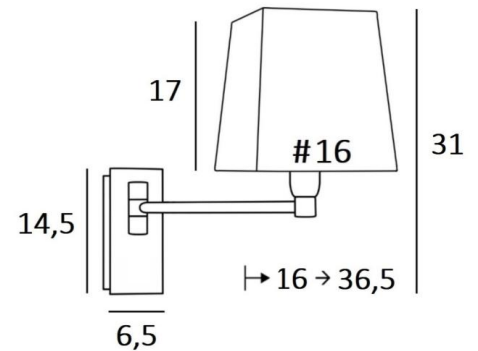

SOKARIS -SW

SOKARIS -SW en bronze griffé avec abat-jour en Jacinthe Miel Noir (matière de catégorie 5)

Applique murale avec un simple bras mobile et abat-jour carré

Avec son bras, qui permet de rapprocher l'abat-jour avec sa lumière tamisée, **SOKARIS** est sans contestation une applique fonctionnelle à installer dans une chambre de chaque côté d'un lit

Ce modèle existe avec un interrupteur poussoir, voir **SOKARIS +SW #**

DIMENSIONS HORS-TOUT

H31cm L16cm |→16-36,5cm

BASE

Plaque : 6,5 x 14,5cm Boîtier : 4,5 x 12,5 x 2cm

DONNÉES TECHNIQUES

Une douille E14 avec bague