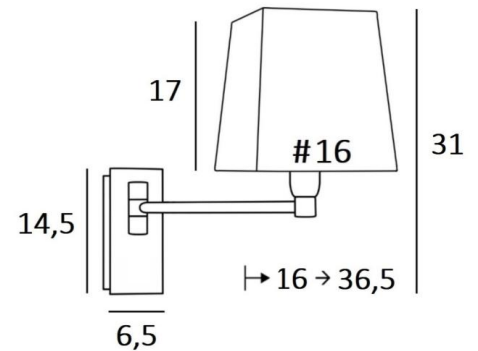

SOKARIS -SW

Applique murale avec un simple bras mobile et abat-jour carré

Avec son bras, qui permet de rapprocher l'abat-jour avec sa lumière tamisée, **SOKARIS** est sans contestation une applique fonctionnelle à installer dans une chambre de chaque côté d'un lit

Pour son abat-jour carré, qui créera une ambiance chaleureuse et une belle luminosité, nous vous proposons de choisir entre de très nombreuses matières et couleurs. Cela vous permettra de mieux intégrer cette élégante et robuste applique dans votre décoration

Ce modèle existe avec un interrupteur poussoir, voir **SOKARIS +SW #**

DIMENSIONS HORS-TOUT

H31cm L16cm |→16-36,5cm

BASE

Plaque : 6,5 x 14,5cm Boîtier : 4,5 x 12,5 x 2cm

DONNÉES TECHNIQUES

Une douille E14 avec bague

Un simple bras mobile sur 180°

Applique dimmable

Sans interrupteur

Une patère pour fixer le boîtier au mur ([plan en PDF](#))

FINITIONS DES MÉTAUX DISPONIBLES ET CODES

25 - Laiton satiné - 1163 025

28 - Bronze léger - 1163 028

29 - Bronze griffé - 1163 029

32 - Chrome satiné - 1163 032

ABAT-JOUR : DIMENSIONS & CODE

#13 - 16 - 17cm

Code: 1307 + code tissu

Nous proposons plus de 180 tissus, matières et couleurs pour les abat-jour

LIGHTING COLLECTION