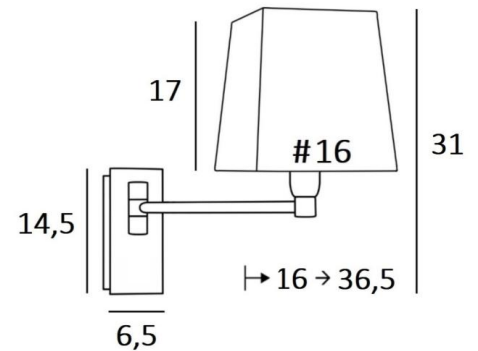

## SOKARIS -SW #

SOKARIS -SW en bronze griffé avec abat-jour en Jacinthe Miel Noir (matière de catégorie 5)

Applique murale avec un simple bras mobile et abat-jour carré  
Avec son bras, qui permet de rapprocher l'abat-jour avec sa lumière tamisée, **SOKARIS** est sans contestation une applique fonctionnelle à installer dans une chambre de chaque côté d'un lit  
Pour son abat-jour carré, qui créera une ambiance chaleureuse et une belle luminosité, nous vous proposons de choisir entre de très nombreuses matières et couleurs. Cela vous permettra de mieux intégrer cette élégante et robuste applique dans votre décoration  
Ce modèle existe avec un interrupteur poussoir, voir **SOKARIS +SW #**

### DIMENSIONS HORS-TOUT

H31cm L16cm |→16-36,5cm

### BASE

Plaque : 6,5 x 14,5cm

Boîtier : 4,5 x 12,5 x 2cm

### ABAT-JOUR : DIMENSIONS & CODE

#13 - 16 - 17cm

Code: 1307 + code tissu

Nous proposons plus de 150 matériaux/couleurs pour les abat-jour.