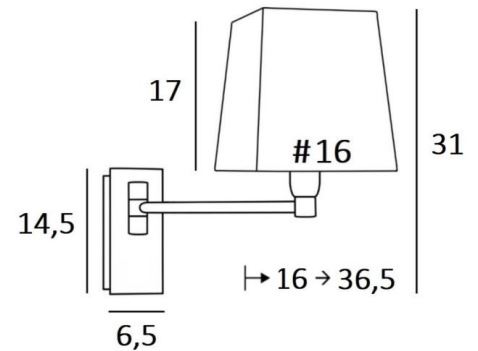

SOKARIS -SW

SOKARIS -SW en bronze griffé avec abat-jour en Jacinthe Miel Noir (matière de catégorie 5)

Applique murale avec un simple bras mobile et abat-jour carré
Avec son bras, qui permet de rapprocher l'abat-jour avec sa lumière tamisée, **SOKARIS** est sans contestation une applique fonctionnelle à installer dans une chambre de chaque côté d'un lit
Pour son abat-jour carré, qui créera une ambiance chaleureuse et une belle luminosité, nous vous proposons de choisir entre de très nombreuses matières et couleurs. Cela vous permettra de mieux intégrer cette élégante et robuste applique dans votre décoration
Ce modèle existe avec un interrupteur poussoir, voir **SOKARIS +SW #**

DIMENSIONS HORS-TOUT

H31cm L16cm |→16-36,5cm

BASE

Plaque : 6,5 x 14,5cm Boîtier : 4,5 x 12,5 x 2cm

DONNÉES TECHNIQUES

Une douille E14 avec bague
Un simple bras mobile sur 180°
Applique dimmable
Sans interrupteur
Une patère pour fixer le boîtier au mur ([plan en PDF](#))