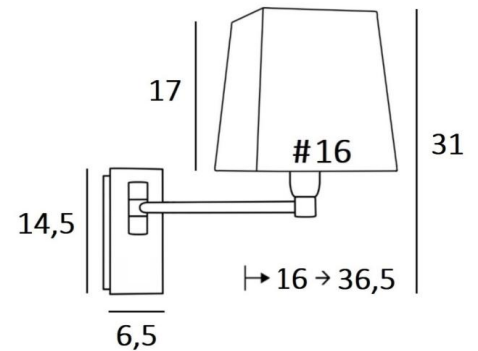

## SOKARIS -SW #

SOKARIS -SW en bronze griffé avec abat-jour en Jacinthe Miel Noir (matière de catégorie 5)

Applique murale avec un simple bras mobile et abat-jour carré  
Avec son bras, qui permet de rapprocher l'abat-jour avec sa lumière tamisée, **SOKARIS** est sans contestation une applique fonctionnelle à installer dans une chambre de chaque côté d'un lit  
Pour son abat-jour carré, qui créera une ambiance chaleureuse et une belle luminosité, nous vous proposons de choisir entre de très nombreuses matières et couleurs. Cela vous permettra de mieux intégrer cette élégante et robuste applique dans votre décoration  
Ce modèle existe avec un interrupteur poussoir, voir **SOKARIS +SW #**

### DIMENSIONS HORS-TOUT

H31cm L16cm |→16-36,5cm

### BASE

Plaque : 6,5 x 14,5cm Boîtier : 4,5 x 12,5 x 2cm

### ABAT-JOUR : DIMENSIONS & CODE

#13 - 16 - 17cm

Code: 1307 + code tissu

Nous proposons plus de 180 tissus, matières et couleurs pour les abat-jour