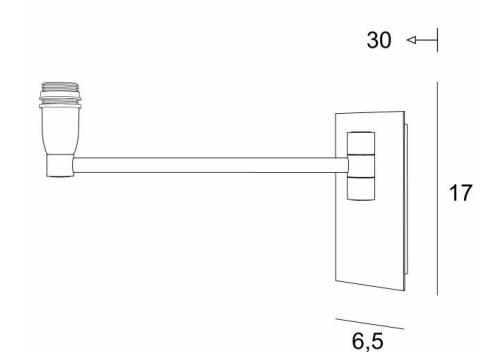

SOKARIS -SW

SOKARIS -SW en bronze griffé sans abat-jour

Applique murale avec un simple bras mobile pour abat-jour

Avec son bras, qui permet de rapprocher la lumière tamisée de l'abat-jour, **SOKARIS** est sans contestation une applique fonctionnelle à installer dans une chambre de chaque côté d'un lit

Ce modèle existe avec un interrupteur poussoir, voir **SOKARIS +SW**

DIMENSIONS HORS-TOUT

H17cm L6,5cm |→30cm

BASE

Plaque : 6,5 x 14,5cm

Boîtier : 4,5 x 12,5 x 2cm

DONNÉES TECHNIQUES

Une douille E14 avec bague