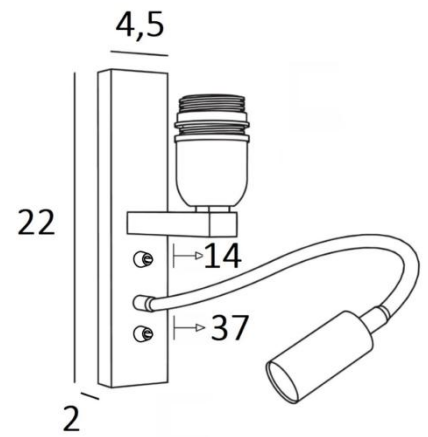

KARY

KARY sans abat-jour en bronze griffé. Finition du métal : code 29

**KARY** est une applique avec abat-jour et liseuse à placer près d'un lit

Le bras est pourvu d'une douille E27 avec bague pour y fixer un abat-jour

#### DIMENSIONS HORS-TOUIT

H22cm L4,5cm |→14cm

#### BASE

4,5 x 22 x 2cm

Dimensions du spot : L5cm Ø2,5cm

LED intégrée : 1W 119lm 2700°K faisceau 25°

Convertisseur : 14-230V 50-60Hz 350mA

Une patère pour fixer le boîtier au mur ([plan en PDF](#))

**OPTIONS** : Boutons poussoirs pour domotique