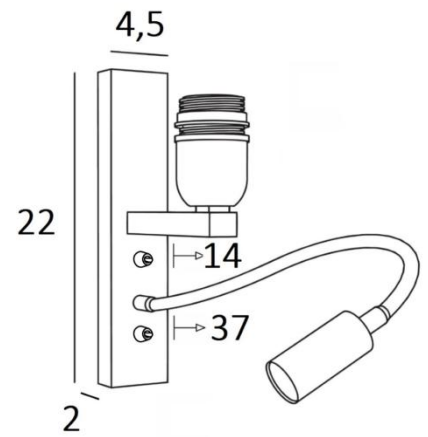

KARY

KARY sans abat-jour en bronze griffé. Finition du métal : code 29

KARY est une applique avec abat-jour et liseuse à placer près d'un lit

Le bras est pourvu d'une douille E27 avec bague pour y fixer un abat-jour

La liseuse est composée d'un flexible avec un spot LED qui diffuse une lumière chaude et concentrée

Cette applique est munie de deux interrupteurs qui commandent séparément l'abat-jour et la liseuse, ce qui permet de choisir entre un éclairage tamisé ou de lecture

Ce luminaire de haute qualité, fabriqué traditionnellement en laiton massif, est enrichi par de superbes finitions

DIMENSIONS HORS-TOUIT

H22cm L4,5cm |→14cm

BASE

4,5 x 22 x 2cm

DONNÉES TECHNIQUES

Douille E27 avec bague sur un bras fixe, commandée par un interrupteur à levier

Spot-LED sur un flexible de 30cm commandé par un interrupteur à levier

Le spot est orientable dans toutes les directions

Dimensions du spot : L5cm Ø2,5cm

LED intégrée : 1W 119lm 2700°K faisceau 30°

Convertisseur : 14-230V 50-60Hz 350mA