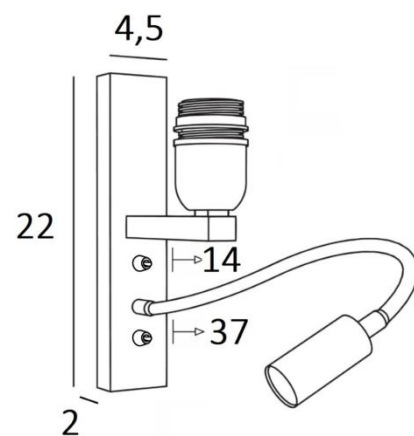

KARY

KARY sans abat-jour en bronze griffé. Finition du métal : code 29

KARY est une applique avec abat-jour et liseuse à placer près d'un lit

Le bras est pourvu d'une douille E27 avec bague pour y fixer un abat-jour

La liseuse est composée d'un flexible avec un spot LED qui diffuse une lumière chaude et concentrée

Cette applique est munie de deux interrupteurs qui commandent séparément l'abat-jour et la liseuse, ce qui permet de choisir entre un éclairage tamisé ou de lecture

Ce luminaire de haute qualité, fabriqué traditionnellement en laiton massif, est enrichi par de superbes finitions

DIMENSIONS HORS-TOUT

H22cm L4,5cm |→14cm

BASE

4,5 x 22 x 2cm

DONNÉES TECHNIQUES

Douille E27 avec bague sur un bras fixe, commandée par un interrupteur à levier

Spot-LED sur un flexible de 30cm commandé par un interrupteur à levier

Le spot est orientable dans toutes les directions

Dimensions du spot : L5cm Ø2,5cm

LED intégrée : 1W 119lm 2700°K faisceau 30°

Convertisseur : 14-230V 50-60Hz 350mA