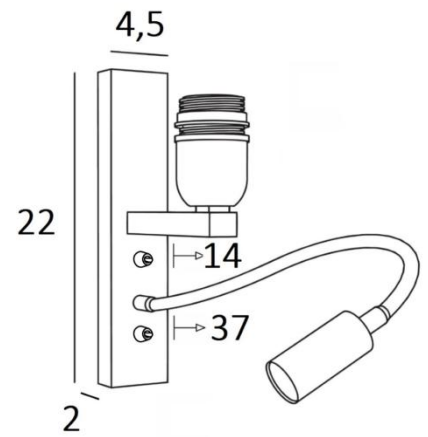

KARY

KARY sans abat-jour en bronze griffé. Finition du métal : code 29

KARY est une applique avec abat-jour et liseuse à placer près d'un lit

Le bras est pourvu d'une douille E27 avec bague pour y fixer un abat-jour

La liseuse est composée d'un flexible avec un spot LED qui diffuse une lumière chaude et concentrée

Cette applique est munie de deux interrupteurs qui commandent séparément l'abat-jour et la liseuse, ce qui permet de choisir entre un éclairage tamisé ou de lecture

Ce luminaire de haute qualité, fabriqué traditionnellement en laiton massif, est enrichi par de superbes finitions

DIMENSIONS HORS-TOUT

H22cm L4,5cm |→14cm

BASE

4,5 x 22 x 2cm

DONNÉES TECHNIQUES

Douille E27 avec bague sur un bras fixe, commandée par un interrupteur à levier

Spot-LED sur un flexible de 30cm commandé par un interrupteur à levier

Le spot est orientable dans toutes les directions

Dimensions du spot : L5cm Ø2,5cm

LED intégrée : 1W 119lm 2700°K

Convertisseur : 14-230V 50-60Hz 350mA