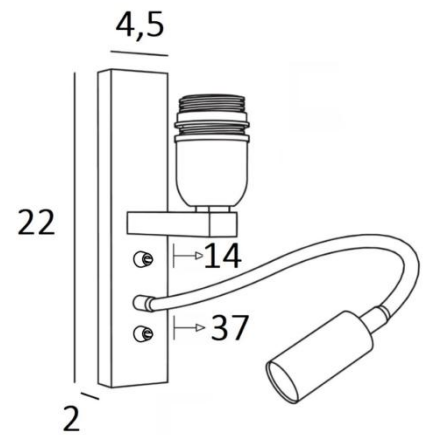

KARY

KARY en bronze griffé sans abat-jour

KARY est une applique avec abat-jour et liseuse à placer près d'un lit

Le bras est pourvu d'une douille E27 avec bague pour y fixer un abat-jour

La liseuse est composée d'un flexible avec un spot LED qui diffuse une lumière chaude et concentrée

DIMENSIONS HORS-TOUT

H22cm L4,5cm |→14cm

BASE

4,5 x 22 x 2cm

DONNÉES TECHNIQUES

Douille E27 avec bague sur un bras fixe, commandée par un interrupteur à levier

Spot-LED sur un flexible de 30cm commandé par un interrupteur à levier

Le spot est orientable dans toutes les directions

Dimensions du spot : L5cm Ø2,5cm

LED intégrée : 1W 119lm 2700°K

Convertisseur : 14-230V 50-60Hz 350mA

Boutons poussoirs pour domotique (Options)

Prise de courant CE et/ou Port USB et/ou Port USB-C (Options)