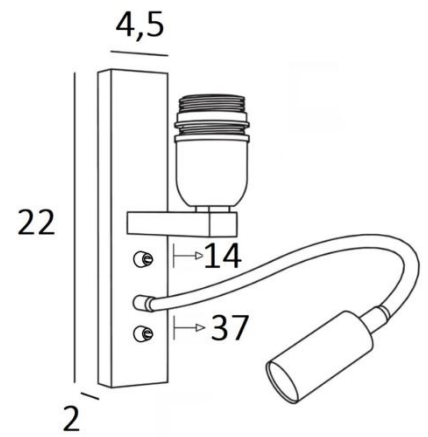

KARY

KARY sans abat-jour en bronze griffé. Finition du métal : code 29

KARY est une applique avec abat-jour et liseuse à placer près d'un lit

Le bras est pourvu d'une douille E27 avec bague pour y fixer un abat-jour

La liseuse est composée d'un flexible avec un spot LED qui diffuse une lumière chaude et concentrée

Cette applique est munie de deux interrupteurs qui commandent séparément l'abat-jour et la liseuse, ce qui permet de choisir entre un éclairage tamisé ou de lecture

Ce luminaire de haute qualité, fabriqué traditionnellement en laiton massif, est enrichi par de superbes finitions

DIMENSIONS HORS-TOUIT

H22cm L4,5cm |→14cm

BASE

4,5 x 22 x 2cm

DONNÉES TECHNIQUES

Douille E27 avec bague sur un bras fixe, commandée par un interrupteur à levier

Spot-LED sur un flexible de 30cm commandé par un interrupteur à levier

Le spot est orientable dans toutes les directions

Dimensions du spot : L5cm Ø2,5cm

LED intégrée : 1W 119lm 2700°K faisceau 25°

Convertisseur : 14-230V 50-60Hz 350mA