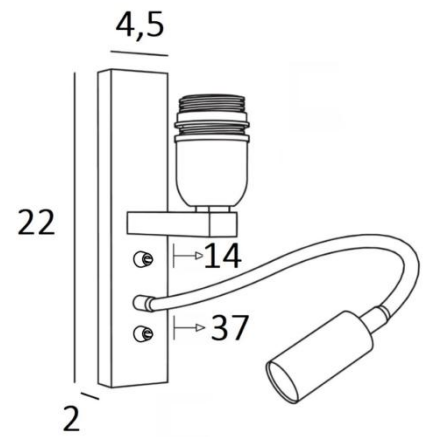

KARY

KARY sans abat-jour en bronze griffé. Finition du métal : code 29

KARY est une applique avec abat-jour et liseuse à placer près d'un lit

Le bras est pourvu d'une douille E27 avec bague pour y fixer un abat-jour

La liseuse est composée d'un flexible avec un spot LED qui diffuse une lumière chaude et concentrée

Cette applique est munie de deux interrupteurs qui commandent séparément l'abat-jour et la liseuse, ce qui permet de choisir entre un éclairage tamisé ou de lecture

Ce luminaire de haute qualité, fabriqué traditionnellement en laiton massif, est enrichi par de superbes finitions

DIMENSIONS HORS-TOUT

H22cm L4,5cm |→14cm

BASE

4,5 x 22 x 2cm

DONNÉES TECHNIQUES

Douille E27 avec bague sur un bras fixe, commandée par un interrupteur à levier

Spot-LED sur un flexible de 30cm commandé par un interrupteur à levier

Le spot est orientable dans toutes les directions

Dimensions du spot : L5cm Ø2,5cm

LED intégrée : 1W 119lm 2700°K faisceau 30°

Convertisseur : 14-230V 50-60Hz 350mA