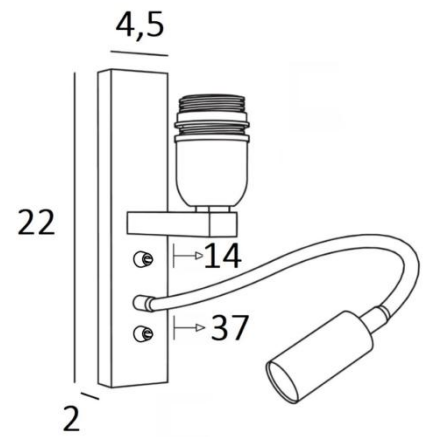

KARY

KARY sans abat-jour en bronze griffé. Finition du métal : code 29

**KARY** est une applique avec abat-jour et liseuse à placer près d'un lit

Le bras est pourvu d'une douille E27 avec bague pour y fixer un abat-jour

#### DIMENSIONS HORS-TOUT

H22cm L4,5cm |→14cm

#### BASE

4,5 x 22 x 2cm

Dimensions du spot : L5cm Ø2,5cm

LED intégrée : 1W 119lm 2700°K faisceau 30°

Convertisseur : 14-230V 50-60Hz 350mA

Une patère pour fixer le boîtier au mur ([plan en PDF](#))