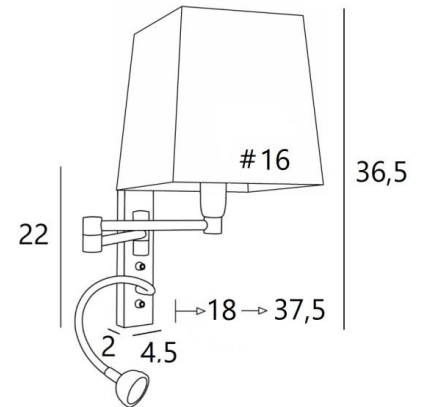

AHMES #

AHMES en bronze griffé avec abat-jour Parma Régliasse (tissu cat.4)

**AHMES #** est une applique avec abat-jour carré et liseuse à placer près d'un lit  
Le double bras articulé est pourvu d'une douille E14 avec bague et d'un abat-jour carré  
La liseuse est composée d'un flexible avec un spot LED qui diffuse une lumière chaude et concentrée  
Cette applique est munie de deux interrupteurs qui commandent séparément l'abat-jour et la liseuse, ce qui permet de choisir entre un éclairage tamisé ou de lecture  
Pour son abat-jour, qui créera une ambiance chaleureuse et lumineuse, nous vous proposons de choisir entre de très nombreuses matières et couleurs. Cela vous permettra de mieux intégrer cette élégante applique dans votre décoration. Ce luminaire de haute qualité, fabriqué traditionnellement, est enrichi par de superbes finitions

#### DIMENSIONS HORS-TOUT

H36,5cm L16cm |→18→37,5cm

**BASE** : 4,5 x 22 x 2cm

#### DONNÉES TECHNIQUES

**Douille E14** avec bague sur un double bras articulé, commandée par un interrupteur à levier

**Spot-LED** sur un flexible de 30cm commandé par un interrupteur à levier

Dimensions du spot : Ø4cm H2,4cm

**LED** : 1W 119lm 2700°K **Convertisseur** : 14-230V 50-60Hz 350mA

Une patère pour fixer le boîtier au mur ([plan en PDF](#))