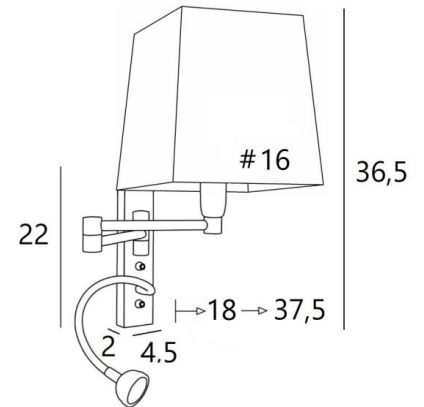

AHMES #

AHMES en bronze griffé avec abat-jour Parma Régliste (tissu cat.4)

**AHMES #** est une applique avec abat-jour carré et liseuse à placer près d'un lit  
Le double bras articulé est pourvu d'une douille E14 avec bague et d'un abat-jour carré  
La liseuse est composée d'un flexible avec un spot LED qui diffuse une lumière chaude et concentrée  
Cette applique est munie de deux interrupteurs qui commandent séparément l'abat-jour et la liseuse, ce qui permet de choisir entre un éclairage tamisé ou de lecture  
Pour son abat-jour, qui créera une ambiance chaleureuse et lumineuse, nous vous proposons de choisir entre de très nombreuses matières et couleurs. Cela vous permettra de mieux intégrer cette élégante applique dans votre décoration. Ce luminaire de haute qualité, fabriqué traditionnellement, est enrichi par de superbes finitions

#### DIMENSIONS HORS-TOUT

H36,5cm L16cm |→18→37,5cm

**BASE** : 4,5 x 22 x 2cm

#### DONNÉES TECHNIQUES

**Douille E14** avec bague sur un double bras articulé, commandée par un interrupteur à levier

**Spot-LED** sur un flexible de 30cm commandé par un interrupteur à levier

Dimensions du spot : Ø4cm H2,4cm

#### ABAT-JOUR : DIMENSIONS & CODE

#13 - 16 - 17cm

Code: 1307 + code tissu

Nous proposons plus de 180 tissus, matières et couleurs pour les abat-jour

**LIGHTING COLLECTION**