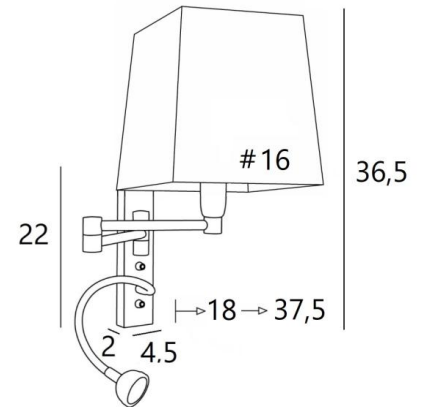

AHMES #

AHMES en bronze griffé avec abat-jour Parma Régliste (tissu cat.4)

AHMES # est une applique avec abat-jour carré et liseuse à placer près d'un lit
Le double bras articulé est pourvu d'une douille E14 avec bague et d'un abat-jour carré
La liseuse est composée d'un flexible avec un spot LED qui diffuse une lumière chaude et concentrée
Cette applique est munie de deux interrupteurs qui commandent séparément l'abat-jour et la liseuse, ce qui permet de choisir entre un éclairage tamisé ou de lecture
Pour son abat-jour, qui créera une ambiance chaleureuse et lumineuse, nous vous proposons de choisir entre de très nombreuses matières et couleurs. Cela vous permettra de mieux intégrer cette élégante applique dans votre décoration. Ce luminaire de haute qualité, fabriqué traditionnellement, est enrichi par de superbes finitions

DIMENSIONS HORS-TOUT

H36,5cm L16cm |→18→37,5cm

BASE : 4,5 x 22 x 2cm

DONNÉES TECHNIQUES

Douille E14 avec bague sur un double bras articulé, commandée par un interrupteur à levier

Spot-LED sur un flexible de 30cm commandé par un interrupteur à levier

Dimensions du spot : Ø4cm H2,4cm

LED : 1W 119lm 2700°K **Convertisseur** : 14-230V 50-60Hz 350mA

Une patère pour fixer le boîtier au mur ([plan en PDF](#))

FINITIONS DES MÉTAUX DISPONIBLES ET CODES

 25 - Laiton satiné - 1117 025

 29 - Bronze griffé - 1117 029

 33 - Nickel satiné - 1117 033

ABAT-JOUR : DIMENSIONS & CODE

#13 - 16 - 17cm

Code: 1307 + code tissu

Nous proposons plus de 180 tissus, matières et couleurs pour les abat-jour