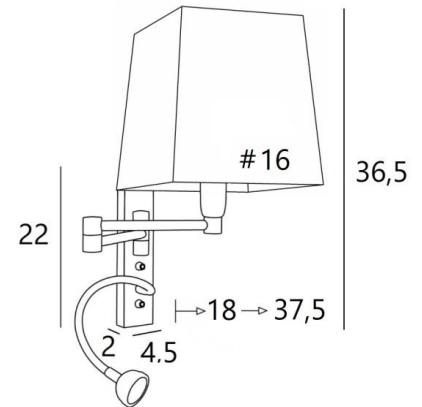

AHMES #

AHMES en bronze griffé avec abat-jour Parma Régliste (tissu cat.4)

AHMES # est une applique avec abat-jour carré et liseuse à placer près d'un lit

Le double bras articulé est pourvu d'une douille E14 avec bague et d'un abat-jour carré

La liseuse est composée d'un flexible avec un spot LED qui diffuse une lumière chaude et concentrée

Cette applique est munie de deux interrupteurs qui commandent séparément l'abat-jour et la liseuse, ce qui permet de choisir entre un éclairage tamisé ou de lecture

DIMENSIONS HORS-TOUT

H36,5cm L16cm |→18→37,5cm

BASE : 4,5 x 22 x 2cm

DONNÉES TECHNIQUES

Douille E14 avec bague sur un double bras articulé, commandée par un interrupteur à levier

Spot-LED sur un flexible de 30cm commandé par un interrupteur à levier

Dimensions du spot : Ø4cm H2,4cm

LED : 1W 119lm 2700°K **Convertisseur** : 14-230V 50-60Hz 350mA

Boutons poussoirs pour domotique (Options)

Prise de courant CE et/ou Port USB et/ou Port USB-C (Options)

Une patère pour fixer le boîtier au mur ([plan en PDF](#))