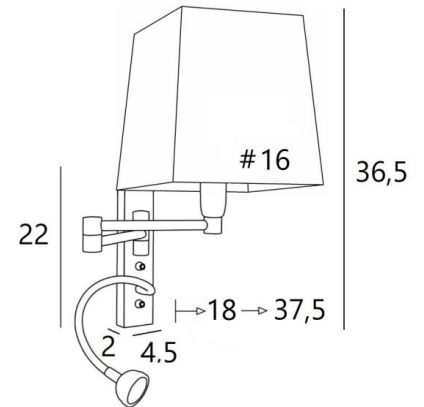

AHMES #

AHMES en bronze griffé avec abat-jour Parma Régliste (tissu cat.4)

AHMES # est une applique avec abat-jour carré et liseuse à placer près d'un lit
Le double bras articulé est pourvu d'une douille E14 avec bague et d'un abat-jour carré
La liseuse est composée d'un flexible avec un spot LED qui diffuse une lumière chaude et concentrée
Cette applique est munie de deux interrupteurs qui commandent séparément l'abat-jour et la liseuse, ce qui permet de choisir entre un éclairage tamisé ou de lecture
Pour son abat-jour, qui créera une ambiance chaleureuse et lumineuse, nous vous proposons de choisir entre de très nombreuses matières et couleurs. Cela vous permettra de mieux intégrer cette élégante applique dans votre décoration. Ce luminaire de haute qualité, fabriqué traditionnellement, est enrichi par de superbes finitions

DIMENSIONS HORS-TOUT

H36,5cm L16cm |→18→37,5cm

BASE : 4,5 x 22 x 2cm

DONNÉES TECHNIQUES

Douille E14 avec bague sur un double bras articulé, commandée par un interrupteur à levier

Spot-LED sur un flexible de 30cm commandé par un interrupteur à levier

Dimensions du spot : Ø4cm H2,4cm

LED : 1W 119lm 2700°K **Convertisseur** : 14-230V 50-60Hz 350mA

Une patère pour fixer le boîtier au mur ([plan en PDF](#))

OPTIONS : Boutons poussoirs pour domotique

OPTIONS : Prise de courant CE et/ou Port USB et/ou Port USB-C