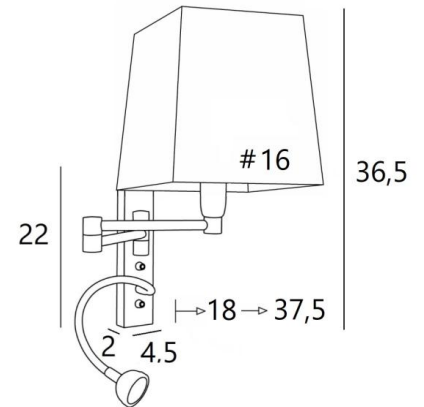

AHMES #

AHMES en bronze griffé avec abat-jour Parma Réglisse (tissu cat.4)

AHMES # est une applique avec abat-jour carré et liseuse à placer près d'un lit

Le double bras articulé est pourvu d'une douille E14 avec bague et d'un abat-jour carré

La liseuse est composée d'un flexible avec un spot LED qui diffuse une lumière chaude et concentrée

Cette applique est munie de deux interrupteurs qui commandent séparément l'abat-jour et la liseuse, ce qui permet de choisir entre un éclairage tamisé ou de lecture

DIMENSIONS HORS-TOUT

H36,5cm L16cm |→18→37,5cm

BASE : 4,5 x 22 x 2cm

DONNÉES TECHNIQUES

Douille E14 avec bague sur un double bras articulé, commandée par un interrupteur à levier

Spot-LED sur un flexible de 30cm commandé par un interrupteur à levier

Dimensions du spot : Ø4cm H2,4cm

LED : 1W 119lm 2700°K **Convertisseur** : 14-230V 50-60Hz 350mA

Boutons poussoirs pour domotique (Options)

Prise de courant CE et/ou Port USB et/ou Port USB-C (Options)

Une patère pour fixer le boîtier au mur ([plan en PDF](#))