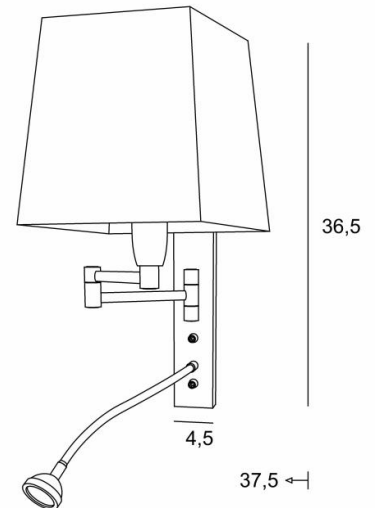

AHMES #

AHMES en bronze griffé avec abat-jour Parma Régilisse (tissu cat.4)

AHMES # est une applique avec abat-jour carré et liseuse à placer près d'un lit

Le double bras articulé est pourvu d'une douille E14 avec bague et d'un abat-jour carré

La liseuse est composée d'un flexible avec un spot LED qui diffuse une lumière chaude et concentrée

Cette applique est munie de deux interrupteurs qui commandent séparément l'abat-jour et la liseuse, ce qui permet de choisir entre un éclairage tamisé ou de lecture

DIMENSIONS HORS-TOUIT

H36,5cm L16cm |→18→37,5cm

BASE : 4,5 x 22 x 2cm

DONNÉES TECHNIQUES

Douille E14 avec bague sur un double bras articulé, commandée par un interrupteur à levier

Spot-LED sur un flexible de 30cm commandé par un interrupteur à levier

Dimensions du spot : Ø4cm H2,4cm

LED : 1W 119lm 2700°K **Convertisseur** : 14-230V 50-60Hz 350mA

Boutons poussoirs pour domotique (Options)

Prise de courant CE et/ou Port USB et/ou Port USB-C (Options)

Une patère pour fixer le boîtier au mur ([plan en PDF](#))