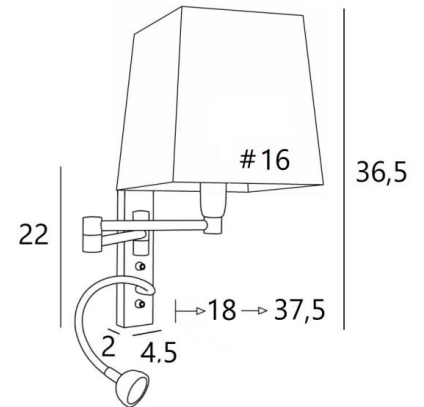

AHMES #

AHMES en bronze griffé avec abat-jour Parma Régliste (tissu cat.4)

AHMES # est une applique avec abat-jour carré et liseuse à placer près d'un lit

Le double bras articulé est pourvu d'une douille E14 avec bague et d'un abat-jour carré

La liseuse est composée d'un flexible avec un spot LED qui diffuse une lumière chaude et concentrée

Cette applique est munie de deux interrupteurs qui commandent séparément l'abat-jour et la liseuse, ce qui permet de choisir entre un éclairage tamisé ou de lecture

DIMENSIONS HORS-TOUT

H36,5cm L16cm |→18→37,5cm

BASE : 4,5 x 22 x 2cm

DONNÉES TECHNIQUES

Douille E14 avec bague sur un double bras articulé, commandée par un interrupteur à levier

Spot-LED sur un flexible de 30cm commandé par un interrupteur à levier

Dimensions du spot : Ø4cm H2,4cm

LED : 1W 119lm 2700°K **Convertisseur** : 14-230V 50-60Hz 350mA

Boutons poussoirs pour domotique (Options)

Prise de courant CE et/ou Port USB et/ou Port USB-C (Options)

Une patère pour fixer le boîtier au mur ([plan en PDF](#))