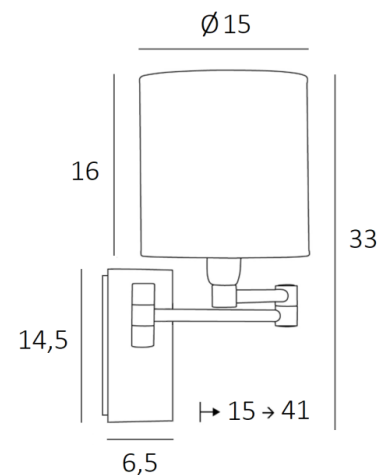

AHMOSIS -SW cyl

AHMOSIS -SW en bronze griffé avec abat-jour en Arrow Casamance (tissu de catégorie 4)

Avec son double bras articulé, qui permet de rapprocher la lumière tamisée par l'abat-jour, **AHMOSIS** est sans contestation la plus fonctionnelle des appliques à installer dans une chambre aux côtés d'un lit. Pour son abat-jour rond cylindrique, qui créera une ambiance chaleureuse et une belle luminosité, nous vous proposons de choisir entre de très nombreuses matières et couleurs. Cela vous permettra de mieux intégrer cette élégante et robuste applique dans votre décoration. Ce modèle existe avec un interrupteur poussoir, voir [AHMOSIS +SW cyl](#)

DIMENSIONS HORS-TOUT

H33cm L15cm |→15-41cm

BASE

Plaque : 6,5 x 14,5cm Boîtier : 4,5 x 12,5 x 2cm

DONNÉES TECHNIQUES

Une douille E14 avec bague
Double bras articulé
Applique dimmable
Une patère pour fixer le boîtier au mur ([plan en PDF](#))

FINITIONS DES MÉTAUX DISPONIBLES ET CODES

25 - Laiton satiné - 1118 025

29 - Bronze griffé - 1118 029

33 - Nickel satiné - 1118 033

ABAT-JOUR : DIMENSIONS & CODE

Ø15 - 15 - 16cm

Code: 1203 + code tissu

Nous proposons plus de 180 tissus, matières et couleurs pour les abat-jour