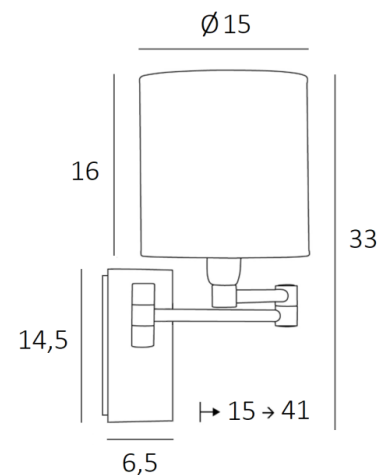

## AHMOSIS -SW cyl

AHMOSIS -SW en bronze griffé avec abat-jour en Arrow Casamance (tissu de catégorie 4)

Avec son double bras articulé, qui permet de rapprocher la lumière tamisée par l'abat-jour, **AHMOSIS** est sans contestation la plus fonctionnelle des appliques à installer dans une chambre aux côtés d'un lit. Pour son abat-jour rond cylindrique, qui créera une ambiance chaleureuse et une belle luminosité, nous vous proposons de choisir entre de très nombreuses matières et couleurs. Cela vous permettra de mieux intégrer cette élégante et robuste applique dans votre décoration. Ce modèle existe avec un interrupteur poussoir, voir [AHMOSIS +SW cyl](#)

### DIMENSIONS HORS-TOUT

H33cm L15cm |→15-41cm

### BASE

Plaque : 6,5 x 14,5cm      Boîtier : 4,5 x 12,5 x 2cm

### ABAT-JOUR : DIMENSIONS & CODE

Ø15 - 15 - 16cm

Code: 1203 + code tissu

Nous proposons plus de 180 tissus, matières et couleurs pour les abat-jour