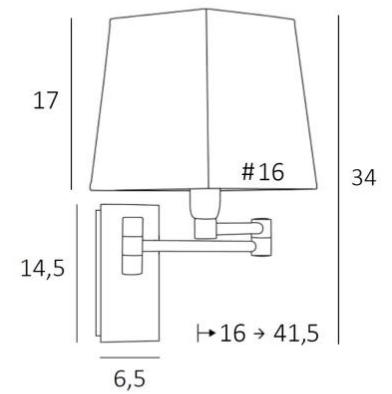

AHMOSIS -SW #

AHMOSIS -SW en bronze griffé avec abat-jour en Parma Réglisse (tissu de catégorie 4)

Avec son double bras articulé, qui permet de rapprocher la lumière tamisée par l'abat-jour, **AHMOSIS** est sans contestation la plus fonctionnelle des appliques à installer dans une chambre aux côtés d'un lit. Pour son abat-jour carré, qui créera une ambiance chaleureuse et une belle luminosité, nous vous proposons de choisir entre de très nombreuses matières et couleurs. Cela vous permettra de mieux intégrer cette élégante et robuste applique dans votre décoration.

#### DIMENSIONS HORS-TOUT

H34cm L16cm |→16-41,5cm

#### BASE

Plaque : 6,5 x 14,5cm Boîtier : 4,5 x 12,5 x 2cm