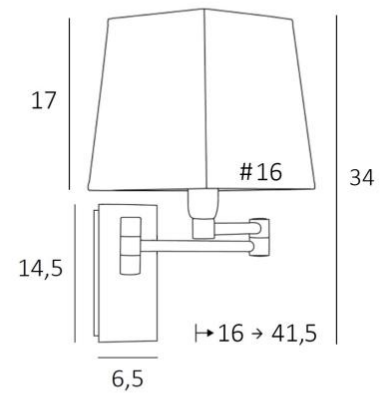

AHMOSIS -SW

AHMOSIS -SW en bronze griffé avec abat-jour en Parma Réglisse (tissu de catégorie 4)

Avec son double bras articulé, qui permet de rapprocher la lumière tamisée par l'abat-jour, **AHMOSIS** est sans contestation la plus fonctionnelle des appliques à installer dans une chambre aux côtés d'un lit. Pour son abat-jour carré, qui créera une ambiance chaleureuse et une belle luminosité, nous vous proposons de choisir entre de très nombreuses matières et couleurs. Cela vous permettra de mieux intégrer cette élégante et robuste applique dans votre décoration.

Ce modèle existe avec un interrupteur poussoir, voir **AHMOSIS +SW #**

DIMENSIONS HORS-TOUT

H34cm L16cm |→16-41,5cm

BASE

Plaque : 6,5 x 14,5cm Boîtier : 4,5 x 12,5 x 2cm

DONNÉES TECHNIQUES

Une douille E14 avec bague

ABAT-JOUR : DIMENSIONS & CODE

#13 - 16 - 17cm

Code: 1306 + code tissu

Nous proposons plus de 180 tissus, matières et couleurs pour les abat-jour