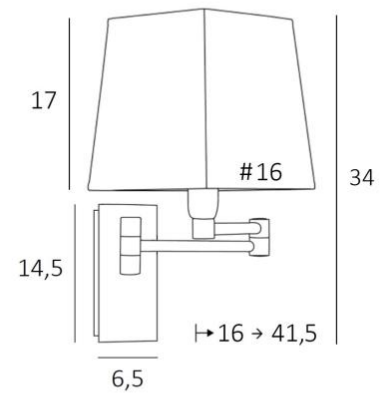

AHMOSIS -SW

AHMOSIS -SW en bronze griffé avec abat-jour en Parma Réglisse (tissu de catégorie 4)

Avec son double bras articulé, qui permet de rapprocher la lumière tamisée par l'abat-jour, **AHMOSIS** est sans contestation la plus fonctionnelle des appliques à installer dans une chambre aux côtés d'un lit. Pour son abat-jour carré, qui créera une ambiance chaleureuse et une belle luminosité, nous vous proposons de choisir entre de très nombreuses matières et couleurs. Cela vous permettra de mieux intégrer cette élégante et robuste applique dans votre décoration.

Ce modèle existe avec un interrupteur poussoir, voir **AHMOSIS +SW #**

DIMENSIONS HORS-TOUT

H34cm L16cm |→16-41,5cm

BASE

Plaque : 6,5 x 14,5cm Boîtier : 4,5 x 12,5 x 2cm

DONNÉES TECHNIQUES

Une douille E14 avec bague

ABAT-JOUR : DIMENSIONS & CODE

#13 - 16 - 17cm

Code: 1306 + code tissu

Nous proposons plus de 150 matériaux/couleurs pour les abat-jour.

LIGHTING COLLECTION