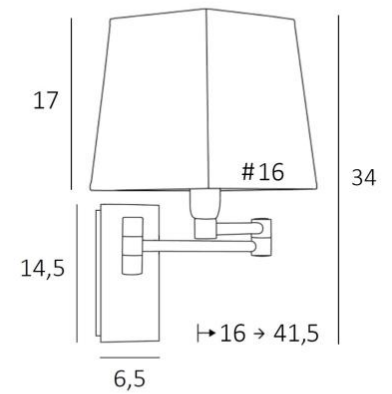

## AHMOSIS -SW #

AHMOSIS -SW en bronze griffé avec abat-jour en Parma Réglisse (tissu de catégorie 4)

Avec son double bras articulé, qui permet de rapprocher la lumière tamisée par l'abat-jour, **AHMOSIS** est sans contestation la plus fonctionnelle des appliques à installer dans une chambre aux côtés d'un lit. Pour son abat-jour carré, qui créera une ambiance chaleureuse et une belle luminosité, nous vous proposons de choisir entre de très nombreuses matières et couleurs. Cela vous permettra de mieux intégrer cette élégante et robuste applique dans votre décoration.

### DIMENSIONS HORS-TOUT

H34cm L16cm |→16-41,5cm

### BASE

Plaque : 6,5 x 14,5cm Boîtier : 4,5 x 12,5 x 2cm