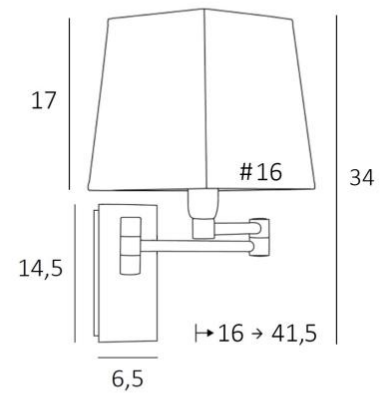

## AHMOSIS -SW #

AHMOSIS -SW en bronze griffé avec abat-jour en Parma Réglisse (tissu de catégorie 4)

Avec son double bras articulé, qui permet de rapprocher la lumière tamisée par l'abat-jour, **AHMOSIS** est sans contestation la plus fonctionnelle des appliques à installer dans une chambre aux côtés d'un lit. Pour son abat-jour carré, qui créera une ambiance chaleureuse et une belle luminosité, nous vous proposons de choisir entre de très nombreuses matières et couleurs. Cela vous permettra de mieux intégrer cette élégante et robuste applique dans votre décoration. Ce modèle existe avec un interrupteur poussoir, voir **AHMOSIS +SW #**

### DIMENSIONS HORS-TOUT

H34cm L16cm |→16-41,5cm

### BASE

Plaque : 6,5 x 14,5cm Boîtier : 4,5 x 12,5 x 2cm