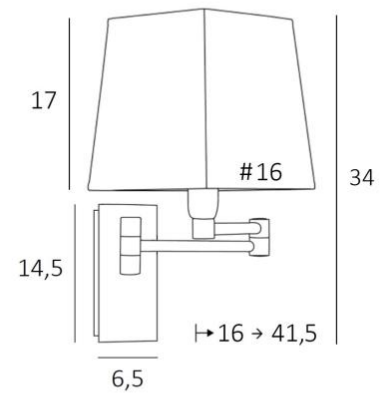

AHMOSIS -SW

AHMOSIS -SW en bronze griffé avec abat-jour en Parma Réglisse (tissu de catégorie 4)

Avec son double bras articulé, qui permet de rapprocher la lumière tamisée par l'abat-jour, **AHMOSIS** est sans contestation la plus fonctionnelle des appliques à installer dans une chambre aux côtés d'un lit. Pour son abat-jour carré, qui créera une ambiance chaleureuse et une belle luminosité, nous vous proposons de choisir entre de très nombreuses matières et couleurs. Cela vous permettra de mieux intégrer cette élégante et robuste applique dans votre décoration.

Ce modèle existe avec un interrupteur poussoir, voir **AHMOSIS +SW #**

DIMENSIONS HORS-TOUT

H34cm L16cm |→16-41,5cm

BASE

Plaque : 6,5 x 14,5cm Boîtier : 4,5 x 12,5 x 2cm

DONNÉES TECHNIQUES

Une douille E14 avec bague