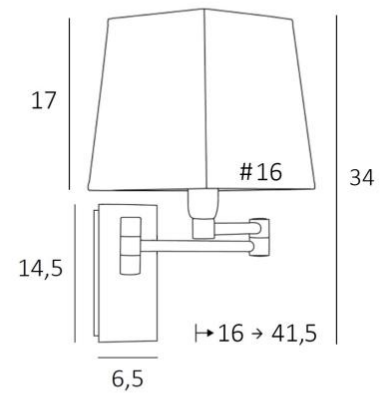

## AHMOSIS -SW #

AHMOSIS -SW en bronze griffé avec abat-jour en Parma Réglisse (tissu de catégorie 4)

Avec son double bras articulé, qui permet de rapprocher la lumière tamisée par l'abat-jour, **AHMOSIS** est sans contestation la plus fonctionnelle des appliques à installer dans une chambre aux côtés d'un lit. Pour son abat-jour carré, qui créera une ambiance chaleureuse et une belle luminosité, nous vous proposons de choisir entre de très nombreuses matières et couleurs. Cela vous permettra de mieux intégrer cette élégante et robuste applique dans votre décoration.

### DIMENSIONS HORS-TOUT

H34cm L16cm |→16-41,5cm

### BASE

Plaque : 6,5 x 14,5cm Boîtier : 4,5 x 12,5 x 2cm