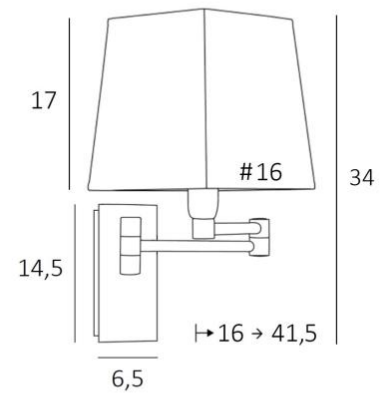

AHMOSIS -SW #

AHMOSIS -SW en bronze griffé avec abat-jour en Parma Réglisse (tissu de catégorie 4)

Avec son double bras articulé, qui permet de rapprocher la lumière tamisée par l'abat-jour, **AHMOSIS** est sans contestation la plus fonctionnelle des appliques à installer dans une chambre aux côtés d'un lit. Pour son abat-jour carré, qui créera une ambiance chaleureuse et une belle luminosité, nous vous proposons de choisir entre de très nombreuses matières et couleurs. Cela vous permettra de mieux intégrer cette élégante et robuste applique dans votre décoration.

#### DIMENSIONS HORS-TOUT

H34cm L16cm |→16-41,5cm

#### BASE

Plaque : 6,5 x 14,5cm Boîtier : 4,5 x 12,5 x 2cm