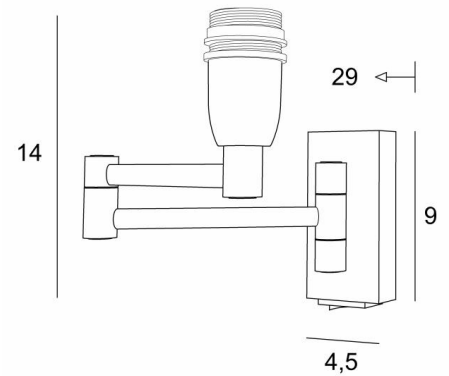

MAMMISI +SW

MAMMISI +SW en bronze griffé sans abat-jour

Cette applique murale, classique et très décorative se place aisément dans tous les intérieurs. Pratique avec son double bras articulé. Petite et discrète **MAMMISI** se place sur les montants d'une bibliothèque ou comme petite applique de lit. Le bras articulé est prévu pour être équipé d'un abat-jour, qui tamisera la luminosité de l'ampoule tout en créant une belle ambiance chaleureuse. Un grand choix de coloris et de matières vous est proposé. Ce modèle existe sans interrupteur, voir **MAMMISI -SW**.

DIMENSIONS HORS-TOUT

H14cm L4,5cm |→29cm

BASE

4,5 x 9 x 2cm

DONNÉES TECHNIQUES

Une douille E14 avec bague

Double bras articulé

Applique dimmable