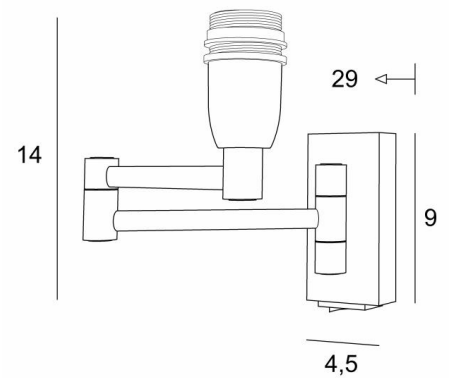

## MAMMISI +SW

MAMMISI +SW en bronze griffé sans abat-jour

Cette applique murale, classique et très décorative se place aisément dans tous les intérieurs  
Pratique avec son double bras articulé. Petite et discrète **MAMMISI** se place sur les montants d'une bibliothèque ou comme petite applique de lit  
Le bras articulé est prévu pour être équipé d'un abat-jour, qui tamisera la luminosité de l'ampoule tout en créant une belle ambiance chaleureuse. Un grand choix de coloris et de matières vous est proposé  
Ce modèle existe sans interrupteur, voir **MAMMISI -SW**

### DIMENSIONS HORS-TOUT

H14cm L4,5cm |→29cm

### BASE

4,5 x 9 x 2cm