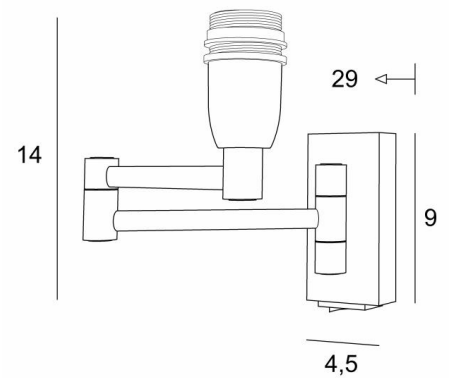

## MAMMISI +SW

MAMMISI +SW en bronze griffé sans abat-jour

Cette applique murale, classique et très décorative se place aisément dans tous les intérieurs. Pratique avec son double bras articulé. Petite et discrète **MAMMISI** se place sur les montants d'une bibliothèque ou comme petite applique de lit. Le bras articulé est prévu pour être équipé d'un abat-jour, qui tamisera la luminosité de l'ampoule tout en créant une belle ambiance chaleureuse. Un grand choix de coloris et de matières vous est proposé. Ce modèle existe sans interrupteur, voir **MAMMISI -SW**.

### DIMENSIONS HORS-TOUT

H14cm L4,5cm |→29cm

### BASE

4,5 x 9 x 2cm