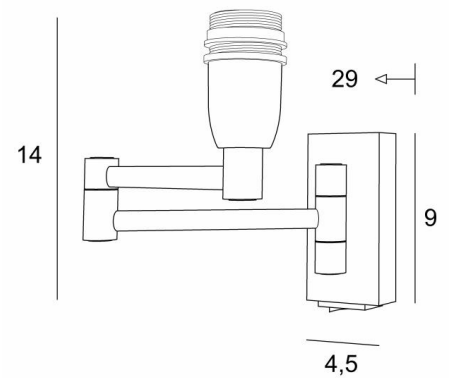

MAMMISI +SW

MAMMISI +SW en bronze griffé sans abat-jour

Cette applique murale, classique et très décorative se place aisément dans tous les intérieurs. Pratique avec son double bras articulé. Petite et discrète **MAMMISI** se place sur les montants d'une bibliothèque ou comme petite applique de lit. Le bras articulé est prévu pour être équipé d'un abat-jour, qui tamisera la luminosité de l'ampoule tout en créant une belle ambiance chaleureuse. Un grand choix de coloris et de matières vous est proposé. Ce modèle existe sans interrupteur, voir **MAMMISI -SW**.

DIMENSIONS HORS-TOUT

H14cm L4,5cm |→29cm

BASE

4,5 x 9 x 2cm

DONNÉES TECHNIQUES

Une douille E14 avec bague

Double bras articulé

Applique dimmable