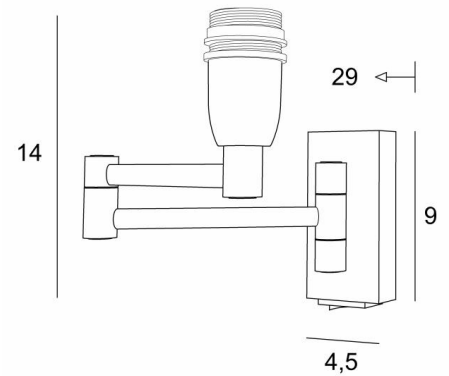

## MAMMISI +SW

MAMMISI +SW en bronze griffé sans abat-jour

Cette applique murale, classique et très décorative se place aisément dans tous les intérieurs. Pratique avec son double bras articulé. Petite et discrète **MAMMISI** se place sur les montants d'une bibliothèque ou comme petite applique de lit. Le bras articulé est prévu pour être équipé d'un abat-jour, qui tamisera la luminosité de l'ampoule tout en créant une belle ambiance chaleureuse. Un grand choix de coloris et de matières vous est proposé. Ce modèle existe sans interrupteur, voir **MAMMISI -SW**.

### DIMENSIONS HORS-TOUT

H14cm L4,5cm |→29cm

### BASE

4,5 x 9 x 2cm