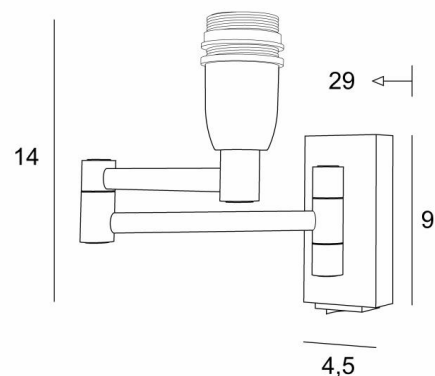

MAMMISI +SW

MAMMISI +SW en bronze griffé sans abat-jour

Cette applique murale, classique et très décorative se place aisément dans tous les intérieurs
Pratique avec son double bras articulé. Petite et discrète **MAMMISI** se place sur les montants d'une bibliothèque ou comme petite applique de lit
Le bras articulé est prévu pour être équipé d'un abat-jour, qui tamisera la luminosité de l'ampoule tout en créant une belle ambiance chaleureuse. Un grand choix de coloris et de matières vous est proposé
Ce modèle existe sans interrupteur, voir **MAMMISI -SW**

DIMENSIONS HORS-TOUT

H14cm L4,5cm |→29cm

BASE

4,5 x 9 x 2cm

DONNÉES TECHNIQUES

Une douille E14 avec bague
Double bras articulé
Applique dimmable
Un interrupteur à bascule
Une patère pour fixer le boîtier au mur ([plan en PDF](#))