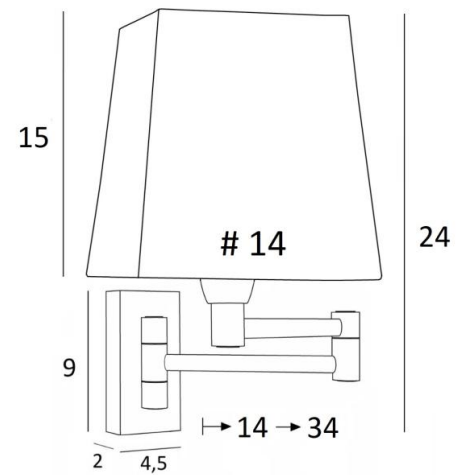

MAMMISI -SW

MAMMISI -SW en bronze griffé avec abat-jour en Jacinthe Naturelle
(matière de catégorie 5)

Cette applique murale, classique et très décorative se place aisément dans tous les intérieurs Pratique avec son double bras articulé. Petite et discrète elle se place sur les montants d'une bibliothèque ou comme petite applique de lit

Ce modèle existe avec un interrupteur à bascule, voir **MAMMISI +SW #**

DIMENSIONS HORS-TOUT

H24cm L14cm |→14-34cm

BASE : 4,5 x 9 x 2cm

DONNÉES TECHNIQUES

Une douille E14 avec bague

Double bras articulé

Applique dimmable

31 - Chrome poli - 1130 031

32 - Chrome satiné - 1130 032

ABAT-JOUR : DIMENSIONS & CODE

#11 - 14 - 15cm

Code: 1303 + code tissu

Nous proposons plus de 150 matériaux/couleurs pour les abat-jour.

LIGHTING COLLECTION