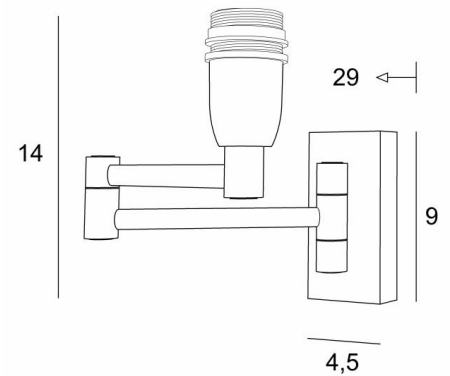

## MAMMISI -SW

MAMMISI -SW en bronze griffé sans abat-jour

Cette applique murale, classique et très décorative se place aisément dans tous les intérieurs. Pratique avec son double bras articulé. Petite et discrète elle se place sur les montants d'une bibliothèque ou comme petite applique de lit.

Le bras articulé est prévu pour être équipé d'un abat-jour, qui tamisera la luminosité de l'ampoule tout en créant une belle ambiance chaleureuse. Un grand choix de coloris et de matières vous est proposé. Ce modèle existe avec un interrupteur à bascule, voir [MAMMISI +SW](#).

### DIMENSIONS HORS-TOUT

H14cm L4,5cm |→29cm

### BASE

4,5 x 9 x 2cm