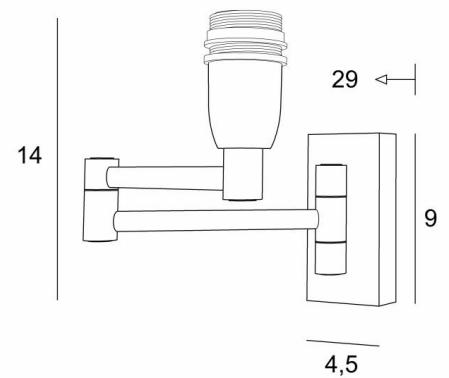

MAMMISI -SW

MAMMISI -SW en bronze griffé sans abat-jour

Cette applique murale, classique et très décorative se place aisément dans tous les intérieurs. Pratique avec son double bras articulé. Petite et discrète elle se place sur les montants d'une bibliothèque ou comme petite applique de lit.

Le bras articulé est prévu pour être équipé d'un abat-jour, qui tamisera la luminosité de l'ampoule tout en créant une belle ambiance chaleureuse. Un grand choix de coloris et de matières vous est proposé. Ce modèle existe avec un interrupteur à bascule, voir [MAMMISI +SW](#)

DIMENSIONS HORS-TOUT

H14cm L4,5cm |→29cm

BASE

4,5 x 9 x 2cm

DONNÉES TECHNIQUES

Une douille E14 avec bague

Double bras articulé

Applique dimmable