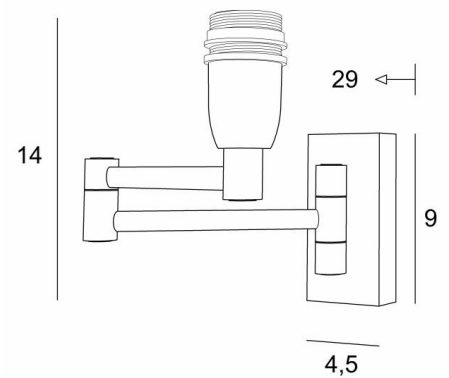

## MAMMISI -SW

MAMMISI -SW en bronze griffé sans abat-jour

Cette applique murale, classique et très décorative se place aisément dans tous les intérieurs. Pratique avec son double bras articulé. Petite et discrète elle se place sur les montants d'une bibliothèque ou comme petite applique de lit.

Le bras articulé est prévu pour être équipé d'un abat-jour, qui tamisera la luminosité de l'ampoule tout en créant une belle ambiance chaleureuse. Un grand choix de coloris et de matières vous est proposé. Ce modèle existe avec un interrupteur à bascule, voir [MAMMISI +SW](#)

### DIMENSIONS HORS-TOUT

H14cm L4,5cm |→29cm

### BASE

4,5 x 9 x 2cm